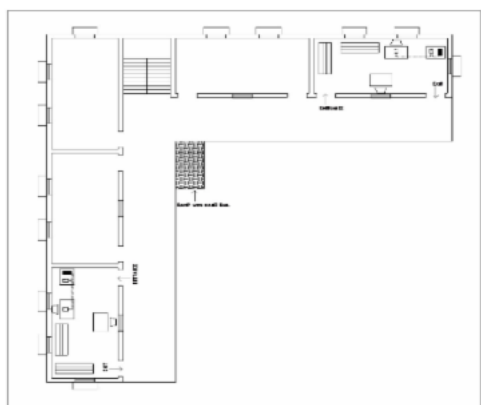

নির্বাচক নিবন্ধন আধিকারিকের স্বাক্ষর

Nazri Naksha

Google Map View

Polling Station Building Front View

Polling Station Front View

Cad View

Key MAP View

1 নাম : শ্রিমা সামন্ত মইতী স্বামীর নাম: দিব্যেন্দু মাইতি বাড়ির নং : n0188 বয়স : 47 লিঙ্গ : মহিলা	CCG1798628 ফটো উপলব্ধ	2 নাম : কৃষ্ণা আদক(মাইতি) স্বামীর নাম: অসিত মাইতি বাড়ির নং : N0124 বয়স : 32 লিঙ্গ : মহিলা	AKQ2009173 ফটো উপলব্ধ	3 নাম : সঞ্জীব কর পিতার নাম: পূর্ণ চন্দ্র কর বাড়ির নং : N0127 বয়স : 28 লিঙ্গ : পুরুষ	AKQ1978808 ফটো উপলব্ধ
4 নাম : সোমা মন্ডল কর স্বামীর নাম: বাডু কর বাড়ির নং : এন0127 বয়স : 40 লিঙ্গ : মহিলা	UPM0901538 ফটো উপলব্ধ	5 নাম : কৃষ্ণপ্রসাদ কর পিতার নাম: কানাই লাল কর বাড়ির নং : n0171 বয়স : 40 লিঙ্গ : পুরুষ	MMF2677375 ফটো উপলব্ধ	6 নাম : বার্না কর স্বামীর নাম: কৃষ্ণপ্রসাদ কর বাড়ির নং : n0171 বয়স : 34 লিঙ্গ : মহিলা	AKQ1470012 ফটো উপলব্ধ
7 নাম : পুষ্পরানী কর স্বামীর নাম: নবদ্বীপ কর বাড়ির নং : n0031 বয়স : 71 লিঙ্গ : মহিলা	WB/30/202/543303 ফটো উপলব্ধ	8 নাম : মানসী কর স্বামীর নাম: পূর্ণচন্দ্র কর বাড়ির নং : n0127 বয়স : 53 লিঙ্গ : মহিলা	WB/30/202/543686 ফটো উপলব্ধ	9 নাম : পূর্ণচন্দ্র কর পিতার নাম: মধুসূদন কর বাড়ির নং : n0127 বয়স : 59 লিঙ্গ : পুরুষ	WB/30/202/543824 ফটো উপলব্ধ
10 নাম : কোয়েল ঘোষ কর স্বামীর নাম: সঞ্জীব কর বাড়ির নং : 12 বয়স : 21 লিঙ্গ : মহিলা	AKQ2574325 ফটো উপলব্ধ	11 নাম : কমলেশ গারু পিতার নাম: মদন গারু বাড়ির নং : n0033 বয়স : 35 লিঙ্গ : পুরুষ	AKQ1321363 ফটো উপলব্ধ	12 নাম : কানাইলাল কর পিতার নাম: ক্ষুদিরাম কর বাড়ির নং : n0033 বয়স : 68 লিঙ্গ : পুরুষ	WB/30/202/543228 ফটো উপলব্ধ
13 নাম : বাডু কর পিতার নাম: নবদ্বীপ কর বাড়ির নং : n0031 বয়স : 55 লিঙ্গ : পুরুষ	WB/30/202/543291 ফটো উপলব্ধ	14 নাম : কবিতা সামন্ত(খাটুয়া) স্বামীর নাম: মোহন খাটুয়া বাড়ির নং : n0072 বয়স : 31 লিঙ্গ : মহিলা	AKQ1590272 ফটো উপলব্ধ	15 নাম : মৌমিতা খুট্টা স্বামীর নাম: স্বপন খুট্টা বাড়ির নং : n0072 বয়স : 55 লিঙ্গ : মহিলা	WB/30/202/543740 ফটো উপলব্ধ
16 নাম : শীলাবতী খুট্টা স্বামীর নাম: অনুপ খুট্টা বাড়ির নং : n0072 বয়স : 51 লিঙ্গ : মহিলা	MMF1769124 ফটো উপলব্ধ	17 নাম : অনুপ খুট্টা পিতার নাম: গোপাল খুট্টা বাড়ির নং : n0072 বয়স : 59 লিঙ্গ : পুরুষ	MMF2818532 ফটো উপলব্ধ	18 নাম : সুমন খুট্টা পিতার নাম: স্বপন কুমার খুট্টা বাড়ির নং : n0072 বয়স : 31 লিঙ্গ : পুরুষ	AKQ1590470 ফটো উপলব্ধ
19 নাম : স্বপন কুমার খুট্টা পিতার নাম: গোপাল খুট্টা বাড়ির নং : n0072 বয়স : 62 লিঙ্গ : পুরুষ	WB/30/202/543849 ফটো উপলব্ধ	20 নাম : ব্রজবালা খুট্টা স্বামীর নাম: গোপাল খুট্টা বাড়ির নং : n0072 বয়স : 89 লিঙ্গ : মহিলা	WB/30/202/543739 ফটো উপলব্ধ	21 নাম : পলি খুট্টা স্বামীর নাম: দেবশীষ খুট্টা বাড়ির নং : n0071 বয়স : 33 লিঙ্গ : মহিলা	AKQ1704741 ফটো উপলব্ধ
22 নাম : দেবশীষ খুট্টা পিতার নাম: সুনীল খুট্টা বাড়ির নং : n0071 বয়স : 44 লিঙ্গ : পুরুষ	MMF2677441 ফটো উপলব্ধ	23 নাম : বীনাপানী খুট্টা স্বামীর নাম: সুনীল খুট্টা বাড়ির নং : n0071 বয়স : 63 লিঙ্গ : মহিলা	WB/30/202/543732 ফটো উপলব্ধ	24 নাম : পুষ্পরানী খুট্টা স্বামীর নাম: সুনীল খুট্টা বাড়ির নং : n0070 বয়স : 55 লিঙ্গ : মহিলা	WB/30/202/543735 ফটো উপলব্ধ
25 নাম : রাধারানী খুট্টা স্বামীর নাম: নারায়নচন্দ্র খুট্টা বাড়ির নং : n0069 বয়স : 59 লিঙ্গ : মহিলা	WB/30/202/543733 ফটো উপলব্ধ	26 নাম : নারায়নচন্দ্র খুট্টা পিতার নাম: ক্ষুদিরাম খুট্টা বাড়ির নং : n0068 বয়স : 68 লিঙ্গ : পুরুষ	WB/30/202/543605 ফটো উপলব্ধ	27 নাম : আরতী খুট্টা স্বামীর নাম: সুদর্শন খুট্টা বাড়ির নং : n0068 বয়স : 70 লিঙ্গ : মহিলা	WB/30/202/543744 ফটো উপলব্ধ
28 নাম : নাটু খুট্টা পিতার নাম: সুদর্শন খুট্টা বাড়ির নং : n0068 বয়স : 36 লিঙ্গ : পুরুষ	AKQ1212521 ফটো উপলব্ধ	29 নাম : প্রতিমা খুট্টা স্বামীর নাম: লালু খুট্টা বাড়ির নং : n0068 বয়স : 33 লিঙ্গ : মহিলা	AKQ1470152 ফটো উপলব্ধ	30 নাম : লালু খুট্টা পিতার নাম: সুদর্শন খুট্টা বাড়ির নং : n0068 বয়স : 40 লিঙ্গ : পুরুষ	MMF2957447 ফটো উপলব্ধ