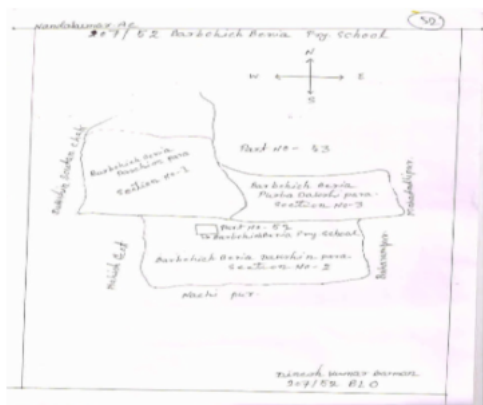

Nazri Naksha