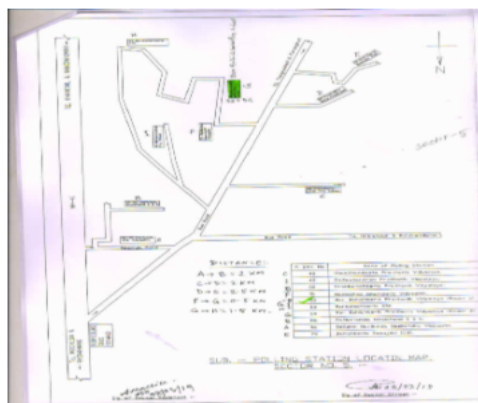

নির্বাচক নিবন্ধন আধিকারিকের স্বাক্ষর

Nazri Naksha

Google Map View

Polling Station Building Front View

Polling Station Front View

Cad View

52. Bar Bahichberia Prathamik Vidyalaya. (Room-1)

Key MAP View