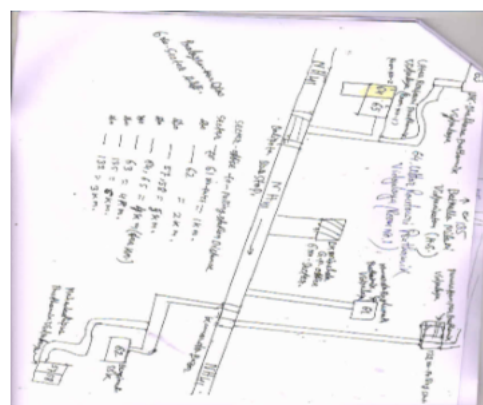

নির্বাচক নিবন্ধন আধিকারিকের স্বাক্ষর

Nazri Naksha

Google Map View

Polling Station Building Front View

Polling Station Front View

Cad View

64. Uttar Routouri Prathamik Vidyalaya. (Room No.1)

Key MAP View