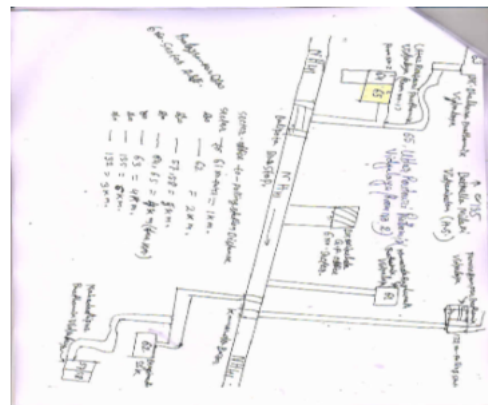

নির্বাচক নিবন্ধন আধিকারিকের স্বাক্ষর

Nazri Naksha

Google Map View

Polling Station Building Front View

Polling Station Front View

Cad View

65. Uttar Routouri Prathamik Vidyalaya. (Room No. 2)

Key MAP View