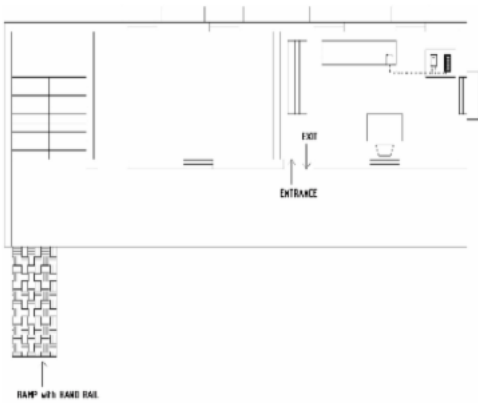

নির্বাচক নিবন্ধন আধিকারিকের স্বাক্ষর

Nazri Naksha

Google Map View

Polling Station Building Front View

Polling Station Front View

Cad View

Key MAP View

1 নাম : সেক সাহাজুদ্দিন পিতার নাম: সেক রমজান বাড়ির নং : n0004 বয়স : 57 লিঙ্গ : পুরুষ ফটো উপলব্ধ	WB/30/202/237033	2 নাম : সেক শাহালম পিতার নাম: সেক রমজান বাড়ির নং : n0004 বয়স : 51 লিঙ্গ : পুরুষ ফটো উপলব্ধ	WB/30/202/237685	3 নাম : সেক সেফিবুল পিতার নাম: সেক এবাদ আলি বাড়ির নং : n0005 বয়স : 39 লিঙ্গ : পুরুষ ফটো উপলব্ধ	MMF2921765
4 নাম : আইজারা বিবি স্বামীর নাম: সেক সেফিবুল বাড়ির নং : n0005 বয়স : 39 লিঙ্গ : মহিলা ফটো উপলব্ধ	MMF2921757	5 নাম : আমেনা বিবি স্বামীর নাম: সেক আফেত আলি বাড়ির নং : n0005 বয়স : 53 লিঙ্গ : মহিলা ফটো উপলব্ধ	WB/30/202/237882	6 নাম : সেক আমেদুল্লা আলি পিতার নাম: সেক আফেত আলি বাড়ির নং : n0005 বয়স : 32 লিঙ্গ : পুরুষ ফটো উপলব্ধ	AKQ1454842
7 নাম : রাজিয়া বিবি স্বামীর নাম: সেক সাহাকত আলি বাড়ির নং : n0005 বয়স : 50 লিঙ্গ : মহিলা ফটো উপলব্ধ	MMF2282903	8 নাম : সাহিদা বিবি স্বামীর নাম: সেক খতিবুল আলি বাড়ির নং : n0005 বয়স : 42 লিঙ্গ : মহিলা ফটো উপলব্ধ	MMF2729341	9 নাম : সামিদুল ইসলাম পিতার নাম: আফেত আলি সেক বাড়ির নং : n0005 বয়স : 30 লিঙ্গ : পুরুষ ফটো উপলব্ধ	AKQ1696400
10 নাম : জবুন্নেসাবিবি স্বামীর নাম: সেক সহবর বাড়ির নং : n0006 বয়স : 78 লিঙ্গ : মহিলা ফটো উপলব্ধ	WB/30/202/237128	11 নাম : মানুয়ারা বিবি স্বামীর নাম: সেলিম সেক বাড়ির নং : n0095 বয়স : 46 লিঙ্গ : মহিলা ফটো উপলব্ধ	MMF2289023	12 নাম : সোরেইয়া বিবি স্বামীর নাম: হাসান সেক বাড়ির নং : n0096 বয়স : 38 লিঙ্গ : মহিলা ফটো উপলব্ধ	AKQ1386200
13 নাম : সেক হাসান পিতার নাম: সেক মফিজুল বাড়ির নং : n0097 বয়স : 48 লিঙ্গ : পুরুষ ফটো উপলব্ধ	MMF2556132	14 নাম : সেক কাসেম পিতার নাম: সেক মফিজুল বাড়ির নং : n0098 বয়স : 44 লিঙ্গ : পুরুষ ফটো উপলব্ধ	MMF2556140	15 নাম : সুপ্রীতি ধাড়া স্বামীর নাম: সত্যেশ্বর ধাড়া বাড়ির নং : n0027 বয়স : 59 লিঙ্গ : মহিলা ফটো উপলব্ধ	WB/30/202/237494
16 নাম : নীলাদ্রী ধাড়া পিতার নাম: সত্যেশ্বর ধাড়া বাড়ির নং : n0027 বয়স : 30 লিঙ্গ : পুরুষ ফটো উপলব্ধ	AKQ1696384	17 নাম : সেলিম সেক পিতার নাম: মফিজুল সেক বাড়ির নং : n0094 বয়স : 47 লিঙ্গ : পুরুষ ফটো উপলব্ধ	MMF2289015	18 নাম : সাহিদা বিবি স্বামীর নাম: কাশেম সেক বাড়ির নং : n0091 বয়স : 35 লিঙ্গ : মহিলা ফটো উপলব্ধ	AKQ1454974
19 নাম : রুকসানা বিবি স্বামীর নাম: সেক নজরুল ইসলাম বাড়ির নং : n0090 বয়স : 45 লিঙ্গ : মহিলা ফটো উপলব্ধ	MMF2730455	20 নাম : মাইরুন বিবি স্বামীর নাম: সেক সানোয়ার বাড়ির নং : n0028 বয়স : 36 লিঙ্গ : মহিলা ফটো উপলব্ধ	AKQ1191733	21 নাম : রাহিলা বিবি স্বামীর নাম: সেক আসকার আলি বাড়ির নং : n0028 বয়স : 38 লিঙ্গ : মহিলা ফটো উপলব্ধ	AKQ1384544
22 নাম : সেক আসকার আলি পিতার নাম: সেক কেয়ামত আলি বাড়ির নং : n0028 বয়স : 42 লিঙ্গ : পুরুষ ফটো উপলব্ধ	MMF2845170	23 নাম : সেক বাবলু পিতার নাম: সেক কেয়ামত বাড়ির নং : n0028 বয়স : 45 লিঙ্গ : পুরুষ ফটো উপলব্ধ	MMF2845162	24 নাম : অসিরন বিবি স্বামীর নাম: সেক কেয়ামত বাড়ির নং : n0028 বয়স : 69 লিঙ্গ : মহিলা ফটো উপলব্ধ	WB/30/202/249117
25 নাম : সেক রেজাবুল পিতার নাম: সেক রসিদ বাড়ির নং : n0006 বয়স : 32 লিঙ্গ : পুরুষ ফটো উপলব্ধ	AKQ1685718	26 নাম : সমীরন বিবি স্বামীর নাম: মহম্মদ শরিফ মল্লিক বাড়ির নং : n0006 বয়স : 45 লিঙ্গ : মহিলা ফটো উপলব্ধ	MMF2282887	27 নাম : মহম্মদ শরিফ মল্লিক পিতার নাম: জব্বর মল্লিক বাড়ির নং : n0006 বয়স : 58 লিঙ্গ : পুরুষ ফটো উপলব্ধ	WB/30/202/237076
28 নাম : সাহাজাদি বিবি স্বামীর নাম: সেক রসিদ আলি বাড়ির নং : n0006 বয়স : 59 লিঙ্গ : মহিলা ফটো উপলব্ধ	WB/30/202/237615	29 নাম : সেক রসিদ আলি পিতার নাম: সেক দিলমহম্মদ বাড়ির নং : n0006 বয়স : 61 লিঙ্গ : পুরুষ ফটো উপলব্ধ	WB/30/202/237720	30 নাম : সেক সেরাফত আলি পিতার নাম: সেক এবাদ আলি বাড়ির নং : n0005 বয়স : 50 লিঙ্গ : পুরুষ ফটো উপলব্ধ	MMF1395433