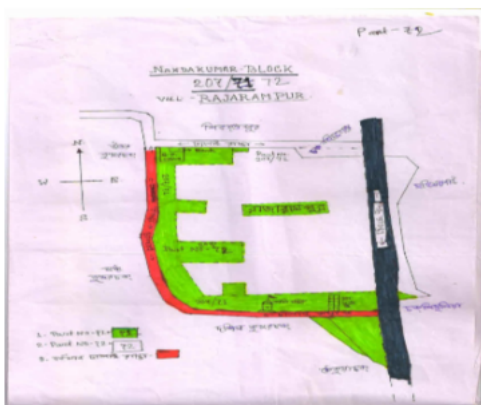

Nazri Naksha