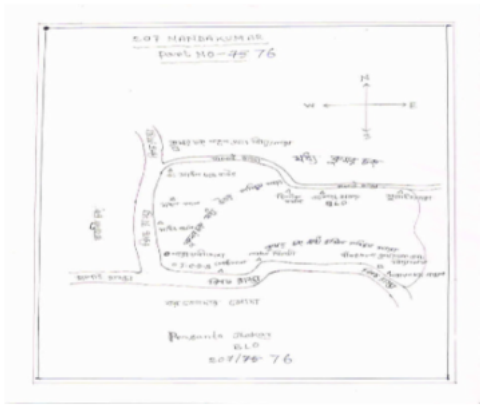

Nazri Naksha