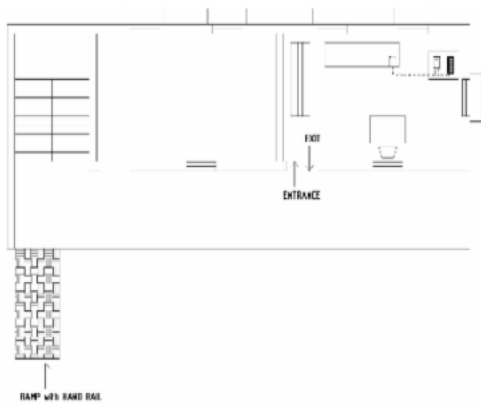

নির্বাচক নিবন্ধন আধিকারিকের স্বাক্ষর

Nazri Naksha

Google Map View

Polling Station Building Front View

Polling Station Front View

Cad View

Key MAP View

1 নাম : শম্পা মইতী মাল্লা স্বামীর নাম: অসিত মাল্লা বাড়ির নং : n0162 বয়স : 31 লিঙ্গ : মহিলা	AKQ1579606 ফটো উপলব্ধ	2 নাম : অসীম অধিকারী পিতার নাম: যুগল অধিকারী বাড়ির নং : n0069 বয়স : 45 লিঙ্গ : পুরুষ	MMF2283562 ফটো উপলব্ধ	3 নাম : মৌমিতা অধিকারী স্বামীর নাম: অসীম অধিকারী বাড়ির নং : n0069 বয়স : 40 লিঙ্গ : মহিলা	AKQ1132372 ফটো উপলব্ধ
4 নাম : শর্মিষ্ঠা অধিকারী স্বামীর নাম: আশীষ অধিকারী বাড়ির নং : n0069 বয়স : 35 লিঙ্গ : মহিলা	AKQ1192004 ফটো উপলব্ধ	5 নাম : আশীষ অধিকারী পিতার নাম: যুগল অধিকারী বাড়ির নং : n0069 বয়স : 43 লিঙ্গ : পুরুষ	MMF2283570 ফটো উপলব্ধ	6 নাম : শম্পা আদক পিতার নাম: উমা চরণ আদক বাড়ির নং : n0002 বয়স : 35 লিঙ্গ : মহিলা	AKQ1852896 ফটো উপলব্ধ
7 নাম : দুর্গা আদক স্বামীর নাম: পশুপতি আদক বাড়ির নং : n0001 বয়স : 67 লিঙ্গ : মহিলা	WB/30/202/240080 ফটো উপলব্ধ	8 নাম : প্রবীর আদক পিতার নাম: পশুপতি আদক বাড়ির নং : n0001 বয়স : 46 লিঙ্গ : পুরুষ	MMF2283588 ফটো উপলব্ধ	9 নাম : দেবশ্রী পাল(আদক) স্বামীর নাম: প্রবীর আদক বাড়ির নং : n0001 বয়স : 36 লিঙ্গ : মহিলা	AKQ1192210 ফটো উপলব্ধ
10 নাম : সবিতা আদক স্বামীর নাম: উমাচরণ আদক বাড়ির নং : n0002 বয়স : 59 লিঙ্গ : মহিলা	WB/30/202/240442 ফটো উপলব্ধ	11 নাম : পারুল মাল্লা স্বামীর নাম: অভিন্য মাল্লা বাড়ির নং : n0002 বয়স : 62 লিঙ্গ : মহিলা	WB/30/202/240447 ফটো উপলব্ধ	12 নাম : রিফু আদক পিতার নাম: উমাচরণ আদক বাড়ির নং : n0002 বয়স : 33 লিঙ্গ : পুরুষ	AKQ1455070 ফটো উপলব্ধ
13 নাম : বিরজাবালা আদক স্বামীর নাম: বলাই আদক বাড়ির নং : n0003 বয়স : 81 লিঙ্গ : মহিলা	WB/30/202/240298 ফটো উপলব্ধ	14 নাম : নন্দলাল আদক পিতার নাম: বলাই আদক বাড়ির নং : n0003 বয়স : 58 লিঙ্গ : পুরুষ	WB/30/202/240035 ফটো উপলব্ধ	15 নাম : সুলতা আদক স্বামীর নাম: নন্দলাল আদক বাড়ির নং : n0003 বয়স : 55 লিঙ্গ : মহিলা	WB/30/202/240301 ফটো উপলব্ধ
16 নাম : উৎপল আদক পিতার নাম: নন্দলাল আদক বাড়ির নং : n0003 বয়স : 36 লিঙ্গ : পুরুষ	AKQ1192087 ফটো উপলব্ধ	17 নাম : আরতি আদক স্বামীর নাম: তপন আদক বাড়ির নং : n0004 বয়স : 61 লিঙ্গ : মহিলা	WB/30/202/240450 ফটো উপলব্ধ	18 নাম : সন্ধ্যা আদক স্বামীর নাম: অশোক কুমার আদক বাড়ির নং : n0006 বয়স : 59 লিঙ্গ : মহিলা	WB/30/202/240462 ফটো উপলব্ধ
19 নাম : সাগরিকা আদক স্বামীর নাম: অপূর্ব আদক বাড়ির নং : n0007 বয়স : 50 লিঙ্গ : মহিলা	MMF1731660 ফটো উপলব্ধ	20 নাম : সুমিতা আদক স্বামীর নাম: বাপ্পা আদক বাড়ির নং : এন004 বয়স : 30 লিঙ্গ : মহিলা	AKQ2231231 ফটো উপলব্ধ	21 নাম : রানু মলিক আদক স্বামীর নাম: রিফু আদক বাড়ির নং : পূর্বকোলা বয়স : 31 লিঙ্গ : মহিলা	AKQ2396950 ফটো উপলব্ধ
22 নাম : সোমা আদক স্বামীর নাম: প্রদীপ আদক বাড়ির নং : n0008 বয়স : 40 লিঙ্গ : মহিলা	AKQ1132398 ফটো উপলব্ধ	23 নাম : প্রদীপ আদক পিতার নাম: অখিল আদক বাড়ির নং : n0008 বয়স : 52 লিঙ্গ : পুরুষ	WB/30/202/240361 ফটো উপলব্ধ	24 নাম : অপূর্ব কুমার আদক পিতার নাম: অখিল চন্দ্র আদক বাড়ির নং : n0007 বয়স : 62 লিঙ্গ : পুরুষ	WB/30/202/240309 ফটো উপলব্ধ
25 নাম : সন্দীপ আদক পিতার নাম: অশোক কুমার আদক বাড়ির নং : n0006 বয়স : 35 লিঙ্গ : পুরুষ	AKQ1309160 ফটো উপলব্ধ	26 নাম : অশোক কুমার আদক পিতার নাম: অখিল আদক বাড়ির নং : n0006 বয়স : 75 লিঙ্গ : পুরুষ	WB/30/202/240599 ফটো উপলব্ধ	27 নাম : বাপ্পা আদক পিতার নাম: তপন আদক বাড়ির নং : n0004 বয়স : 37 লিঙ্গ : পুরুষ	AKQ1192194 ফটো উপলব্ধ
28 নাম : সোমা আদক স্বামীর নাম: বাপন আদক বাড়ির নং : n0004 বয়স : 37 লিঙ্গ : মহিলা	AKQ1192285 ফটো উপলব্ধ	29 নাম : বাপন আদক পিতার নাম: তপন আদক বাড়ির নং : n0004 বয়স : 41 লিঙ্গ : পুরুষ	MMF2921971 ফটো উপলব্ধ	30 নাম : উমাচরণ আদক পিতার নাম: অতুল আদক বাড়ির নং : n0002 বয়স : 66 লিঙ্গ : পুরুষ	AKQ2091809 ফটো উপলব্ধ