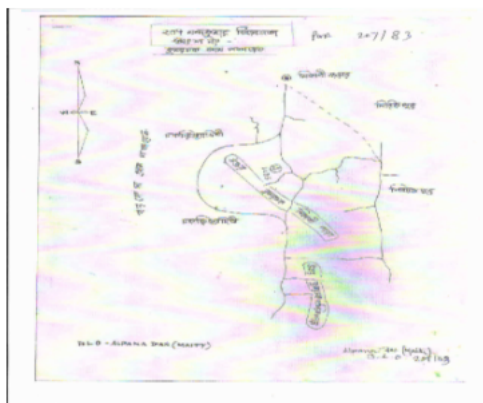

Nazri Naksha