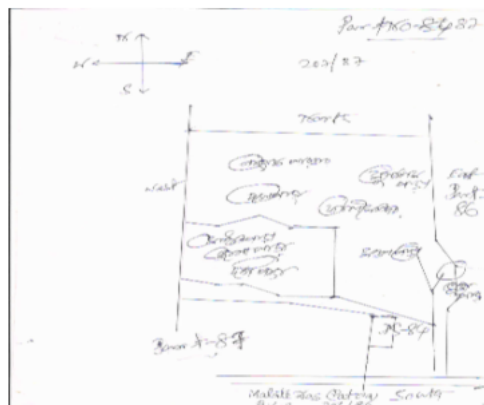

Nazri Naksha