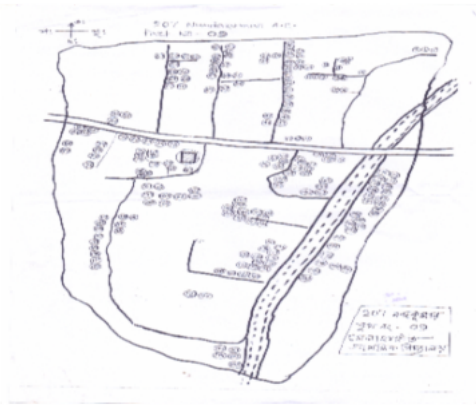

Nazri Naksha