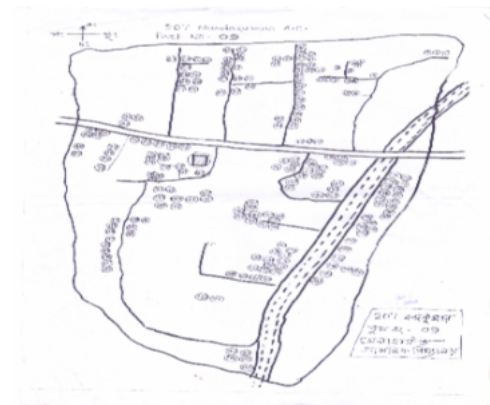

Key MAP View