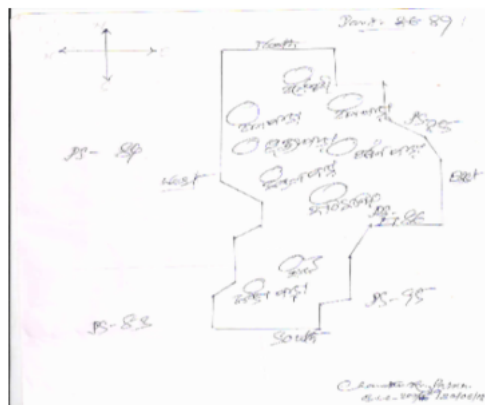

Nazri Naksha