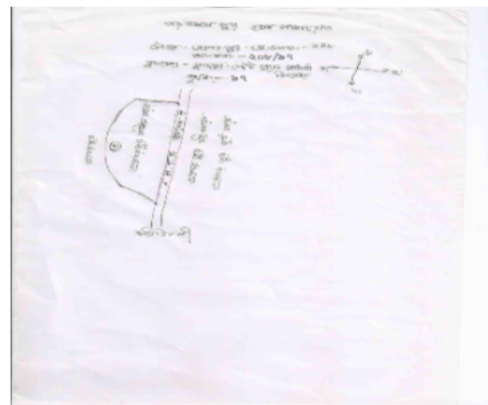

নির্বাচক নিবন্ধন আধিকারিকের স্বাক্ষর

Nazri Naksha

Google Map View

Polling Station Building Front View

Polling Station Front View

Cad View

Key MAP View

1 নাম : সৈকত আদক পিতার নাম: অমল আদক বাড়ির নং : এন001 বয়স : 24 লিঙ্গ : পুরুষ	TKS2069862 ফটো উপলব্ধ	2 নাম : সৌভিক আদক পিতার নাম: অমল আদক বাড়ির নং : N0001 বয়স : 29 লিঙ্গ : পুরুষ	TKS1750215 ফটো উপলব্ধ	3 নাম : অমল আদক পিতার নাম: রাসবিহারী আদক বাড়ির নং : n0001 বয়স : 57 লিঙ্গ : পুরুষ	WB/30/204/351317 ফটো উপলব্ধ
4 নাম : সুভদ্রা মাস্তা(আদক) স্বামীর নাম: পরিমল আদক বাড়ির নং : n0001 বয়স : 34 লিঙ্গ : মহিলা	TKS1393529 ফটো উপলব্ধ	5 নাম : পরিমল আদক মায়ের নাম: রাধারানী আদক বাড়ির নং : n0001 বয়স : 49 লিঙ্গ : পুরুষ	BZW2375855 ফটো উপলব্ধ	6 নাম : রাধারানী আদক স্বামীর নাম: রাসবিহারী আদক বাড়ির নং : n0001 বয়স : 87 লিঙ্গ : মহিলা	WB/30/204/351478 ফটো উপলব্ধ
7 নাম : রুমা গাঁতাইত বাঁজ স্বামীর নাম: শম্ভুনাথ বাঁজ বাড়ির নং : n0101 বয়স : 38 লিঙ্গ : মহিলা	BZW2506079 ফটো উপলব্ধ	8 নাম : মৌমী গিরি(রায়) স্বামীর নাম: চন্দন রায় বাড়ির নং : n0016 বয়স : 43 লিঙ্গ : মহিলা	TKS1393693 ফটো উপলব্ধ	9 নাম : চন্দন রায় পিতার নাম: কমল কান্ত রায় বাড়ির নং : n0016 বয়স : 42 লিঙ্গ : পুরুষ	BZW2323335 ফটো উপলব্ধ
10 নাম : সন্দ্যারানী ঘোড়াই স্বামীর নাম: বলাই ঘোড়াই বাড়ির নং : n0073 বয়স : 72 লিঙ্গ : মহিলা	WB/30/204/351200 ফটো উপলব্ধ	11 নাম : পারুল ঘোড়াই স্বামীর নাম: লক্ষীকান্ত ঘোড়াই বাড়ির নং : n0072 বয়স : 43 লিঙ্গ : মহিলা	TKS0377978 ফটো উপলব্ধ	12 নাম : লক্ষীকান্ত ঘোড়াই পিতার নাম: বীরেন্দ্র ঘোড়াই বাড়ির নং : n0072 বয়স : 56 লিঙ্গ : পুরুষ	BZW0076364 ফটো উপলব্ধ
13 নাম : মোহন ঘোড়াই পিতার নাম: শ্রীমন্ত ঘোড়াই বাড়ির নং : n0072 বয়স : 32 লিঙ্গ : পুরুষ	TKS1598291 ফটো উপলব্ধ	14 নাম : মনু ঘোড়াই পিতার নাম: শ্রীমন্ত ঘোড়াই বাড়ির নং : n0072 বয়স : 35 লিঙ্গ : পুরুষ	TKS1242692 ফটো উপলব্ধ	15 নাম : উত্তম ঘোড়াই পিতার নাম: শ্রীমন্ত ঘোড়াই বাড়ির নং : n0072 বয়স : 37 লিঙ্গ : পুরুষ	TKS1157643 ফটো উপলব্ধ
16 নাম : কিংকরী ঘোড়াই স্বামীর নাম: শ্রীমন্ত ঘোড়াই বাড়ির নং : n0072 বয়স : 57 লিঙ্গ : মহিলা	WB/30/204/351600 ফটো উপলব্ধ	17 নাম : শ্রীমন্ত ঘোড়াই পিতার নাম: কানাই ঘোড়াই বাড়ির নং : n0072 বয়স : 67 লিঙ্গ : পুরুষ	WB/30/204/351797 ফটো উপলব্ধ	18 নাম : গঙ্গোত্রী ঘোড়াই স্বামীর নাম: সতীপদ ঘোড়াই বাড়ির নং : n0022 বয়স : 66 লিঙ্গ : মহিলা	WB/30/204/355071 ফটো উপলব্ধ
19 নাম : সতীপদ ঘোড়াই পিতার নাম: শশীভূষণ ঘোড়াই বাড়ির নং : n0022 বয়স : 73 লিঙ্গ : পুরুষ	WB/30/204/351559 ফটো উপলব্ধ	20 নাম : গুরুপদ ঘোড়াই পিতার নাম: ভীমচরন ঘোড়াই বাড়ির নং : n0082 বয়স : 39 লিঙ্গ : পুরুষ	TKS1242684 ফটো উপলব্ধ	21 নাম : গঙ্গা ঘোড়াই স্বামীর নাম: মঙ্গল ঘোড়াই বাড়ির নং : n0082 বয়স : 35 লিঙ্গ : মহিলা	TKS1506435 ফটো উপলব্ধ
22 নাম : সুস্মিতা ঘোড়াই স্বামীর নাম: গোপাল ঘোড়াই বাড়ির নং : n0073 বয়স : 39 লিঙ্গ : মহিলা	TKS0378026 ফটো উপলব্ধ	23 নাম : গোপাল ঘোড়াই পিতার নাম: বলাই ঘোড়াই বাড়ির নং : n0073 বয়স : 44 লিঙ্গ : পুরুষ	TKS0378018 ফটো উপলব্ধ	24 নাম : শিখা দাস ঘোড়াই স্বামীর নাম: মোহন ঘোড়াই বাড়ির নং : এন0072 বয়স : 26 লিঙ্গ : মহিলা	TKS2069755 ফটো উপলব্ধ
25 নাম : সনাতন ঘোড়াই পিতার নাম: বলাই ঘোড়াই বাড়ির নং : n0073 বয়স : 40 লিঙ্গ : পুরুষ	BZW2439636 ফটো উপলব্ধ	26 নাম : পঞ্চমী ঘোড়াই পিতার নাম: ভীম ঘোড়াই বাড়ির নং : n0082 বয়স : 62 লিঙ্গ : মহিলা	WB/30/204/351347 ফটো উপলব্ধ	27 নাম : মঙ্গল ঘোড়াই পিতার নাম: ভীম ঘোড়াই বাড়ির নং : n0082 বয়স : 48 লিঙ্গ : পুরুষ	BZW1954676 ফটো উপলব্ধ
28 নাম : রাধারানী পড়িয়া ঘোড়াই স্বামীর নাম: গুরুপদ ঘোড়াই বাড়ির নং : n0082 বয়স : 37 লিঙ্গ : মহিলা	TKS1506427 ফটো উপলব্ধ	29 নাম : মহাদেব জানা পিতার নাম: পূর্ণচন্দ্র জানা বাড়ির নং : n0005 বয়স : 67 লিঙ্গ : পুরুষ	WB/30/204/351655 ফটো উপলব্ধ	30 নাম : সুমিতা জানা স্বামীর নাম: মহাদেব জানা বাড়ির নং : n0005 বয়স : 61 লিঙ্গ : মহিলা	BZW2375871 ফটো উপলব্ধ