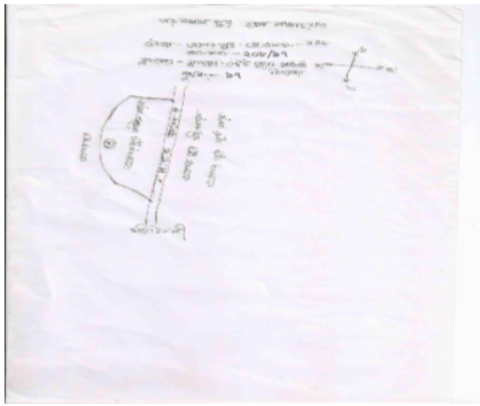

Nazri Naksha