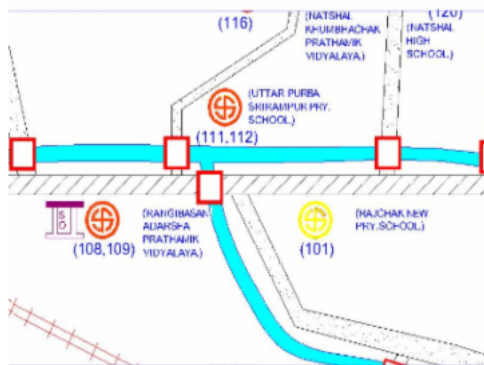

নির্বাচক নিবন্ধন আধিকারিকের স্বাক্ষর

Nazri Naksha

Google Map View

Polling Station Building Front View

Polling Station Front View

Cad View

Key MAP View

1 নাম : আরসেদ আলি পিতার নাম: সেক রজবআলি বাড়ির নং : n0105 বয়স : 43 লিঙ্গ : পুরুষ	BZW1971514 ফটো উপলব্ধ	2 নাম : ফতেমা বিবি স্বামীর নাম: সেক হজরত বাড়ির নং : n0108 বয়স : 68 লিঙ্গ : মহিলা	WB/30/204/393221 ফটো উপলব্ধ	3 নাম : রেসমা আরা বেগম স্বামীর নাম: সেক শাহাজাহান আলি বাড়ির নং : n0124 বয়স : 52 লিঙ্গ : মহিলা	WB/30/204/393363 ফটো উপলব্ধ
4 নাম : পঞ্চমী (সাঁউ) সামন্ত স্বামীর নাম: নিতাই সাউ বাড়ির নং : n0124 বয়স : 35 লিঙ্গ : মহিলা	TKS1243831 ফটো উপলব্ধ	5 নাম : নসিবা বিবি স্বামীর নাম: নুর ইসলাম বাড়ির নং : n0105 বয়স : 42 লিঙ্গ : মহিলা	TKS1243823 ফটো উপলব্ধ	6 নাম : হাসিনা বিবি স্বামীর নাম: সেক হজরত বাড়ির নং : n0088 বয়স : 56 লিঙ্গ : মহিলা	WB/30/204/393065 ফটো উপলব্ধ
7 নাম : উমেকুলছুম স্বামীর নাম: সেক বাঁকবিলাহ বাড়ির নং : n0089 বয়স : 54 লিঙ্গ : মহিলা	WB/30/204/393125 ফটো উপলব্ধ	8 নাম : সেক মইনুদ্দিন আলি পিতার নাম: সেক রেজাক আলি বাড়ির নং : n0093 বয়স : 34 লিঙ্গ : পুরুষ	TKS1243757 ফটো উপলব্ধ	9 নাম : আলি হোসেন পিতার নাম: সেক আব্দুল আজিজ বাড়ির নং : n0094 বয়স : 47 লিঙ্গ : পুরুষ	BZW1279793 ফটো উপলব্ধ
10 নাম : মোহরজান বিবি স্বামীর নাম: সেক আলি হসেন বাড়ির নং : n0094 বয়স : 46 লিঙ্গ : মহিলা	BZW1279496 ফটো উপলব্ধ	11 নাম : নাজিমা বিবি স্বামীর নাম: সেক আরব বাড়ির নং : n0094 বয়স : 47 লিঙ্গ : মহিলা	BZW1186261 ফটো উপলব্ধ	12 নাম : মনুয়ারা বিবি স্বামীর নাম: সেক রেজাক বাড়ির নং : n0093 বয়স : 57 লিঙ্গ : মহিলা	WB/30/204/393372 ফটো উপলব্ধ
13 নাম : সেক আব্দুল মান্নান পিতার নাম: সেক পিয়ার মহম্মদ বাড়ির নং : n0101 বয়স : 32 লিঙ্গ : পুরুষ	TKS1394972 ফটো উপলব্ধ	14 নাম : মুর্শিদা বিবি স্বামীর নাম: সেক আব্দুল মান্নান বাড়ির নং : n0101 বয়স : 33 লিঙ্গ : মহিলা	TKS1394980 ফটো উপলব্ধ	15 নাম : মানুয়ারা বিবি স্বামীর নাম: সেক পিয়ার বাড়ির নং : n0101 বয়স : 64 লিঙ্গ : মহিলা	WB/30/204/393126 ফটো উপলব্ধ
16 নাম : সেক মুস্তাক পিতার নাম: সেক রবিবুল বাড়ির নং : n0099 বয়স : 31 লিঙ্গ : পুরুষ	TKS1508423 ফটো উপলব্ধ	17 নাম : সেক আকবর আলি পিতার নাম: সেক আব্দুল হাই বাড়ির নং : n0099 বয়স : 37 লিঙ্গ : পুরুষ	TKS1122514 ফটো উপলব্ধ	18 নাম : মুসলেমা বিবি স্বামীর নাম: সেক আকবর আলি বাড়ির নং : n0099 বয়স : 37 লিঙ্গ : মহিলা	BZW2512770 ফটো উপলব্ধ
19 নাম : মুর্শিদা বিবি স্বামীর নাম: সেক রবিবুল বাড়ির নং : n0099 বয়স : 52 লিঙ্গ : মহিলা	BZW1279488 ফটো উপলব্ধ	20 নাম : হাসিনা বিবি স্বামীর নাম: সেক হাসিবুল বাড়ির নং : n0099 বয়স : 50 লিঙ্গ : মহিলা	BZW2380855 ফটো উপলব্ধ	21 নাম : জারিনা বিবি স্বামীর নাম: সেক হারুন বাড়ির নং : n0097 বয়স : 46 লিঙ্গ : মহিলা	BZW1186022 ফটো উপলব্ধ
22 নাম : নুরবানু বিবি স্বামীর নাম: সেক হোসেন বাড়ির নং : n0097 বয়স : 54 লিঙ্গ : মহিলা	WB/30/204/393071 ফটো উপলব্ধ	23 নাম : সেক হোসেন পিতার নাম: সেক কেলামত বাড়ির নং : n0097 বয়স : 65 লিঙ্গ : পুরুষ	WB/30/204/393049 ফটো উপলব্ধ	24 নাম : সেক আরবআলি পিতার নাম: সেক আব্দুলবাসেদ বাড়ির নং : n0096 বয়স : 43 লিঙ্গ : পুরুষ	BZW2227742 ফটো উপলব্ধ
25 নাম : সইনুর বিবি স্বামীর নাম: আরব আলি বাড়ির নং : n0096 বয়স : 45 লিঙ্গ : মহিলা	BZW2049112 ফটো উপলব্ধ	26 নাম : আবেজান বিবি স্বামীর নাম: সেক আব্দুল বাসেদ বাড়ির নং : n0096 বয়স : 67 লিঙ্গ : মহিলা	WB/30/204/393230 ফটো উপলব্ধ	27 নাম : সামসুন্নেহারা বিবি স্বামীর নাম: সেক রেজাবুল বাড়ির নং : n0094 বয়স : 35 লিঙ্গ : মহিলা	TKS1243765 ফটো উপলব্ধ
28 নাম : সেক রেজাবুল পিতার নাম: সেক আব্দুল আজিজ বাড়ির নং : n0094 বয়স : 36 লিঙ্গ : পুরুষ	TKS1243781 ফটো উপলব্ধ	29 নাম : আজেনেশা বিবি স্বামীর নাম: সেক আজিবুল বাড়ির নং : n0094 বয়স : 35 লিঙ্গ : মহিলা	TKS1243799 ফটো উপলব্ধ	30 নাম : সেক আজিবুল পিতার নাম: সেক আব্দুল আজিজ বাড়ির নং : n0094 বয়স : 39 লিঙ্গ : পুরুষ	TKS1243773 ফটো উপলব্ধ