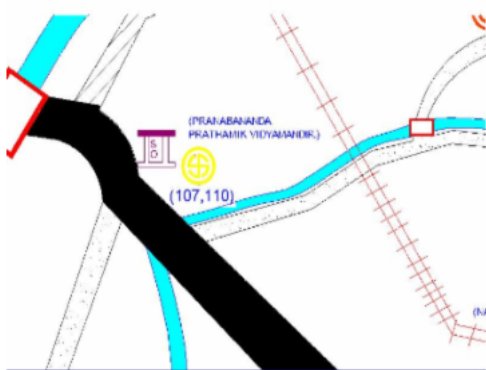

নির্বাচক নিবন্ধন আধিকারিকের স্বাক্ষর

Nazri Naksha

Google Map View

Polling Station Building Front View

Polling Station Front View

Cad View

Key MAP View

1 নাম : মানোয়ারা বিবি স্বামীর নাম: আনসার মোল্লা বাড়ির নং : n0013 বয়স : 44 লিঙ্গ : মহিলা	BZW1980317 ফটো উপলব্ধ	2 নাম : আনসার মোল্লা পিতার নাম: আব্দুল গনি মোল্লা বাড়ির নং : n0013 বয়স : 52 লিঙ্গ : পুরুষ	TKS0423889 ফটো উপলব্ধ	3 নাম : মুরতজা মল্লিক পিতার নাম: করিম মল্লিক বাড়ির নং : n0013 বয়স : 41 লিঙ্গ : পুরুষ	BZW2236024 ফটো উপলব্ধ
4 নাম : মর্জিনা বিবি স্বামীর নাম: করিম মল্লিক বাড়ির নং : n0013 বয়স : 64 লিঙ্গ : মহিলা	TKS2300465 ফটো উপলব্ধ	5 নাম : শেখ আব্দুল পিতার নাম: শেখ আনিসুর বাড়ির নং : n0013 বয়স : 39 লিঙ্গ : পুরুষ	BZW2514651 ফটো উপলব্ধ	6 নাম : সেপিয়া বিবি স্বামীর নাম: সেক আলেম বাড়ির নং : n0202 বয়স : 37 লিঙ্গ : মহিলা	BZW2514644 ফটো উপলব্ধ
7 নাম : শেখ আব্দুল পিতার নাম: সেক আনিসুর বাড়ির নং : n0201 বয়স : 36 লিঙ্গ : পুরুষ	TKS1245679 ফটো উপলব্ধ	8 নাম : সেক আব্দুল পিতার নাম: সেক আনিসুর বাড়ির নং : n0201 বয়স : 36 লিঙ্গ : পুরুষ	TKS1160837 ফটো উপলব্ধ	9 নাম : আলিয়া বিবি স্বামীর নাম: সেক আনিসুর বাড়ির নং : n0200 বয়স : 33 লিঙ্গ : মহিলা	BZW2514628 ফটো উপলব্ধ
10 নাম : মুজলেফা বিবি স্বামীর নাম: মুরতজা মল্লিক বাড়ির নং : n0013 বয়স : 42 লিঙ্গ : মহিলা	BZW2237030 ফটো উপলব্ধ	11 নাম : কৃষ্ণা দাসাধিকারী (ধাড়া) স্বামীর নাম: সুধাংশু ধাড়া বাড়ির নং : n0250 বয়স : 34 লিঙ্গ : মহিলা	TKS1310358 ফটো উপলব্ধ	12 নাম : রুকসানা বিবি স্বামীর নাম: সেক রাজু বাড়ির নং : N0200 বয়স : 26 লিঙ্গ : মহিলা	TKS2042919 ফটো উপলব্ধ
13 নাম : অনিন্দিতা সামন্ত পিতার নাম: চন্দন কুমার সামন্ত বাড়ির নং : N0013 বয়স : 30 লিঙ্গ : মহিলা	TKS1601483 ফটো উপলব্ধ	14 নাম : মঞ্জুর আলম মল্লিক মায়ের নাম: মুজলেফা বিবি বাড়ির নং : এন0013 বয়স : 24 লিঙ্গ : পুরুষ	TKS2075851 ফটো উপলব্ধ	15 নাম : ত্রীশা পন্ডা পিতার নাম: তপন পন্ডা বাড়ির নং : রংগিবসন বয়স : 25 লিঙ্গ : মহিলা	TKS2155620 ফটো উপলব্ধ
16 নাম : মনজুরা বিবি স্বামীর নাম: মোজাম্মেল মোল্লা বাড়ির নং : N0013 বয়স : 28 লিঙ্গ : মহিলা	TKS1810308 ফটো উপলব্ধ	17 নাম : মানুয়ারা বিবি স্বামীর নাম: সেক আব্দুল বাড়ির নং : N0200 বয়স : 31 লিঙ্গ : মহিলা	TKS1810316 ফটো উপলব্ধ	18 নাম : সিদ্দিকা বিবি স্বামীর নাম: সেক রাকেশ বাড়ির নং : N0201 বয়স : 32 লিঙ্গ : মহিলা	TKS1752815 ফটো উপলব্ধ
19 নাম : মোজাম্মেল মোল্লা পিতার নাম: আনসার মোল্লা বাড়ির নং : N0013 বয়স : 30 লিঙ্গ : পুরুষ	TKS1752831 ফটো উপলব্ধ	20 নাম : সানিয়া খাতুন বিবি স্বামীর নাম: মনজুর আলম মল্লিক বাড়ির নং : এন0013 বয়স : 22 লিঙ্গ : মহিলা	TKS2369668 ফটো উপলব্ধ	21 নাম : সেক রাজু পিতার নাম: সেক আনিসুর বাড়ির নং : n0200 বয়স : 30 লিঙ্গ : পুরুষ	TKS1810043 ফটো উপলব্ধ
22 নাম : মধুমিতা রায় (পন্ডা) স্বামীর নাম: তপন পন্ডা বাড়ির নং : n0007 বয়স : 59 লিঙ্গ : মহিলা	BZW1187491 ফটো উপলব্ধ	23 নাম : দেবব্রত পন্ডা পিতার নাম: তপন পন্ডা বাড়ির নং : n0007 বয়স : 38 লিঙ্গ : পুরুষ	BZW2514784 ফটো উপলব্ধ	24 নাম : শিখা হাজারা স্বামীর নাম: বাসুদেব মাইতি বাড়ির নং : n0234 বয়স : 63 লিঙ্গ : মহিলা	TKS2369221 ফটো উপলব্ধ
25 নাম : সনাতন অধিকারী পিতার নাম: শ্যামাপদ অধিকারী বাড়ির নং : n0022 বয়স : 61 লিঙ্গ : পুরুষ	TKS2290229 ফটো উপলব্ধ	26 নাম : শোভন অধিকারী পিতার নাম: সনাতন অধিকারী বাড়ির নং : রঙ্গীবসান বয়স : 24 লিঙ্গ : পুরুষ	TKS2293942 ফটো উপলব্ধ	27 নাম : আরতী অধিকারী স্বামীর নাম: শংকর অধিকারী বাড়ির নং : n0022 বয়স : 46 লিঙ্গ : মহিলা	TKS2298941 ফটো উপলব্ধ
28 নাম : শংকর অধিকারী পিতার নাম: শ্যামাপদ অধিকারী বাড়ির নং : n0022 বয়স : 48 লিঙ্গ : পুরুষ	TKS2303253 ফটো উপলব্ধ	29 নাম : রীনা অধিকারী পিতার নাম: সমীর অধিকারী বাড়ির নং : n0277 বয়স : 50 লিঙ্গ : মহিলা	WB/25/171/600084 ফটো উপলব্ধ	30 নাম : সমীর অধিকারী পিতার নাম: বাসুদেব অধিকারী বাড়ির নং : n0276 বয়স : 53 লিঙ্গ : পুরুষ	WB/30/171/600309 ফটো উপলব্ধ