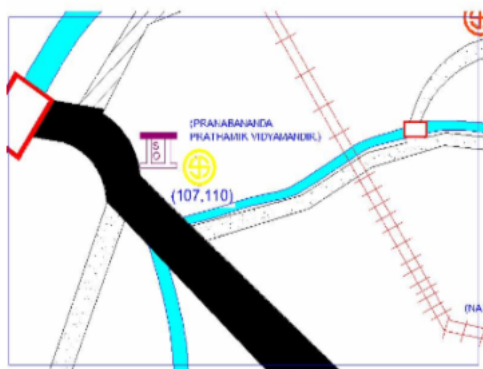

নির্বাচক নিবন্ধন আধিকারিকের স্বাক্ষর

Nazri Naksha

Google Map View

Polling Station Building Front View

Polling Station Front View

Cad View

Key MAP View

1 নাম : অষ্টমী মাইতি(সামন্ত) স্বামীর নাম: সনজিত সামন্ত বাড়ির নং : n021 বয়স : 31 লিঙ্গ : মহিলা	TKS1648856 ফটো উপলব্ধ	2 নাম : মধুমিতা দাস পিতার নাম: ধর্মানন্দ দাস বাড়ির নং : n0006 বয়স : 37 লিঙ্গ : মহিলা	TKS1083559 ফটো উপলব্ধ	3 নাম : সন্ধ্যা ঘোড়াই স্বামীর নাম: ধর্মানন্দ দাস বাড়ির নং : n0006 বয়স : 80 লিঙ্গ : মহিলা	TKS2299808 ফটো উপলব্ধ
4 নাম : কৃষ্ণকান্ত অধিকারী পিতার নাম: নাড় অধিকারী বাড়ির নং : n0058 বয়স : 34 লিঙ্গ : পুরুষ	TKS1310796 ফটো উপলব্ধ	5 নাম : উত্তম দাস পিতার নাম: মাধব দাস বাড়ির নং : n0058 বয়স : 32 লিঙ্গ : পুরুষ	TKS1398122 ফটো উপলব্ধ	6 নাম : মাধব দাস পিতার নাম: হরিপদ দাস বাড়ির নং : n0058 বয়স : 61 লিঙ্গ : পুরুষ	TKS2306769 ফটো উপলব্ধ
7 নাম : গীতা অধিকারী স্বামীর নাম: নিতাই অধিকারী বাড়ির নং : n0058 বয়স : 44 লিঙ্গ : মহিলা	BZW1277631 ফটো উপলব্ধ	8 নাম : চম্পা অধিকারী স্বামীর নাম: শ্রীকান্ত অধিকারী বাড়ির নং : n0059 বয়স : 72 লিঙ্গ : মহিলা	TKS2288785 ফটো উপলব্ধ	9 নাম : বিষ্ণুপদ অধিকারী পিতার নাম: রামকৃষ্ণ অধিকারী বাড়ির নং : n0066 বয়স : 39 লিঙ্গ : পুরুষ	BZW2515229 ফটো উপলব্ধ
10 নাম : সর্বানী অধিকারী স্বামীর নাম: বিষ্ণুপদ অধিকারী বাড়ির নং : n0066 বয়স : 37 লিঙ্গ : মহিলা	TKS1161595 ফটো উপলব্ধ	11 নাম : শিপ্রা অধিকারী স্বামীর নাম: হারাধন অধিকারী বাড়ির নং : n0055 বয়স : 55 লিঙ্গ : মহিলা	TKS2288876 ফটো উপলব্ধ	12 নাম : সুশান্ত অধিকারী পিতার নাম: কানাইলাল অধিকারী বাড়ির নং : n0061 বয়স : 54 লিঙ্গ : পুরুষ	TKS2288900 ফটো উপলব্ধ
13 নাম : সন্ধ্যা অধিকারী স্বামীর নাম: রামকৃষ্ণ অধিকারী বাড়ির নং : n0066 বয়স : 74 লিঙ্গ : মহিলা	TKS2288918 ফটো উপলব্ধ	14 নাম : শংকরী অধিকারী স্বামীর নাম: সুশান্ত অধিকারী বাড়ির নং : n0061 বয়স : 48 লিঙ্গ : মহিলা	TKS2288926 ফটো উপলব্ধ	15 নাম : শ্রীবাস অধিকারী পিতার নাম: নিতাই অধিকারী বাড়ির নং : n0058 বয়স : 22 লিঙ্গ : পুরুষ	TKS2226199 ফটো উপলব্ধ
16 নাম : শংকর অধিকারী পিতার নাম: বনমালী অধিকারী বাড়ির নং : n0057 বয়স : 71 লিঙ্গ : পুরুষ	TKS2280972 ফটো উপলব্ধ	17 নাম : চঞ্চলা অধিকারী স্বামীর নাম: শংকর অধিকারী বাড়ির নং : n0057 বয়স : 64 লিঙ্গ : মহিলা	TKS2280956 ফটো উপলব্ধ	18 নাম : গিরিধারী অধিকারী পিতার নাম: মোহন অধিকারী বাড়ির নং : n0056 বয়স : 35 লিঙ্গ : পুরুষ	TKS1246206 ফটো উপলব্ধ
19 নাম : প্রতিমা অধিকারী স্বামীর নাম: গিরিধারী অধিকারী বাড়ির নং : n0056 বয়স : 34 লিঙ্গ : মহিলা	TKS1161637 ফটো উপলব্ধ	20 নাম : নাড়পোপাল অধিকারী পিতার নাম: লক্ষীকান্ত অধিকারী বাড়ির নং : n0058 বয়স : 52 লিঙ্গ : পুরুষ	TKS2286516 ফটো উপলব্ধ	21 নাম : প্রতিমা অধিকারী স্বামীর নাম: শ্যামল অধিকারী বাড়ির নং : n0066 বয়স : 37 লিঙ্গ : মহিলা	TKS1161587 ফটো উপলব্ধ
22 নাম : শ্যামল অধিকারী পিতার নাম: রামকৃষ্ণ অধিকারী বাড়ির নং : n0066 বয়স : 37 লিঙ্গ : পুরুষ	BZW2515211 ফটো উপলব্ধ	23 নাম : নিতাই অধিকারী পিতার নাম: লক্ষীকান্ত অধিকারী বাড়ির নং : n0058 বয়স : 49 লিঙ্গ : পুরুষ	TKS2306165 ফটো উপলব্ধ	24 নাম : লক্ষীকান্ত অধিকারী পিতার নাম: মোহন অধিকারী বাড়ির নং : n0058 বয়স : 83 লিঙ্গ : পুরুষ	TKS2306157 ফটো উপলব্ধ
25 নাম : সোমারানী অধিকারী স্বামীর নাম: শশাঙ্ক অধিকারী বাড়ির নং : n0057 বয়স : 50 লিঙ্গ : মহিলা	TKS2380889 ফটো উপলব্ধ	26 নাম : শিবানী অধিকারী পিতার নাম: শশাঙ্ক অধিকারী বাড়ির নং : n0057 বয়স : 31 লিঙ্গ : মহিলা	TKS1511591 ফটো উপলব্ধ	27 নাম : রীনা পড়িয়া স্বামীর নাম: রবীন্দ্রনাথ পড়িয়া বাড়ির নং : n0055 বয়স : 51 লিঙ্গ : মহিলা	TKS1161736 ফটো উপলব্ধ
28 নাম : বাপন অধিকারী পিতার নাম: হারাধন অধিকারী বাড়ির নং : n0055 বয়স : 34 লিঙ্গ : পুরুষ	TKS1161520 ফটো উপলব্ধ	29 নাম : হারাধন অধিকারী পিতার নাম: গৌরঙ্গ অধিকারী বাড়ির নং : n0055 বয়স : 61 লিঙ্গ : পুরুষ	TKS2307361 ফটো উপলব্ধ	30 নাম : বিশুজিৎ অধিকারী পিতার নাম: বংশি অধিকারী বাড়ির নং : n0027 বয়স : 35 লিঙ্গ : পুরুষ	TKS1246198 ফটো উপলব্ধ