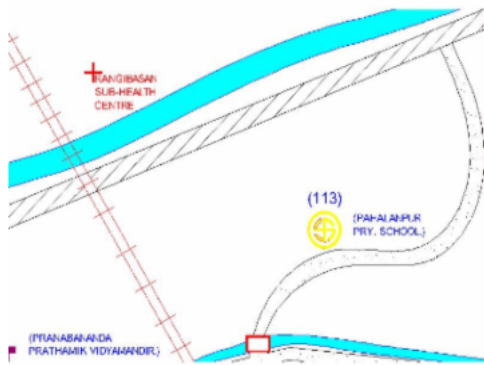

নির্বাচক নিবন্ধন আধিকারিকের স্বাক্ষর

Nazri Naksha

Google Map View

Polling Station Building Front View

Polling Station Front View

Cad View

Key MAP View

1 নাম : মর্জিনাবিবি স্বামীর নাম: সেক বক্রিয়র আলি বাড়ির নং : n0001 বয়স : 60 লিঙ্গ : মহিলা	WB/30/204/414415	2 নাম : জাসমিনা বিবি স্বামীর নাম: সেক নইম আলি বাড়ির নং : n0008 বয়স : 32 লিঙ্গ : মহিলা	TKS1512474	3 নাম : সেক নইম আলি পিতার নাম: সেক ইসমাইল আলি বাড়ির নং : n0008 বয়স : 33 লিঙ্গ : পুরুষ	TKS1311794
4 নাম : সেক ইসমাইল আলি পিতার নাম: সেক জনাব আলি বাড়ির নং : n0008 বয়স : 60 লিঙ্গ : পুরুষ	TKS1084110	5 নাম : সাবিনা বিবি স্বামীর নাম: সেক জিয়াদ আলি বাড়ির নং : n0136 বয়স : 44 লিঙ্গ : মহিলা	TKS0444281	6 নাম : আহিয়াবিবি স্বামীর নাম: সেকবাদশা বাড়ির নং : n0003 বয়স : 54 লিঙ্গ : মহিলা	WB/30/204/414048
7 নাম : সেখ বাদশা পিতার নাম: সেখ রহমান বাড়ির নং : n0003 বয়স : 58 লিঙ্গ : পুরুষ	WB/30/204/414012	8 নাম : সেক ফিরোজ আলি পিতার নাম: সেক রবিবুল বাড়ির নং : n0002 বয়স : 30 লিঙ্গ : পুরুষ	TKS1601897	9 নাম : সেক সফিবুল পিতার নাম: সেক ফজলুর বাড়ির নং : n0002 বয়স : 52 লিঙ্গ : পুরুষ	WB/30/204/414025
10 নাম : মারিয়া বিবি স্বামীর নাম: সেক মুকসেদুল বাড়ির নং : n0001 বয়স : 34 লিঙ্গ : মহিলা	TKS1311778	11 নাম : রাফিয়া বিবি স্বামীর নাম: সেক মইদুল বাড়ির নং : n0001 বয়স : 33 লিঙ্গ : মহিলা	TKS1399039	12 নাম : সেক মুকসেদুল পিতার নাম: সেক বক্রিয়র আলি বাড়ির নং : n0001 বয়স : 35 লিঙ্গ : পুরুষ	TKS1311760
13 নাম : হালিমা বিবি স্বামীর নাম: সেক ইসমাইল আলি বাড়ির নং : n0008 বয়স : 50 লিঙ্গ : মহিলা	TKS2004737	14 নাম : সেক নজরুল ইসলাম পিতার নাম: সেক ফজরুল রহমান বাড়ির নং : n0002 বয়স : 47 লিঙ্গ : পুরুষ	BZW2241156	15 নাম : সেক মইদুল পিতার নাম: সেক বক্রিয়র আলি বাড়ির নং : n0001 বয়স : 41 লিঙ্গ : পুরুষ	BZW2515799
16 নাম : আসমা বিবি স্বামীর নাম: সেক নজরুল ইসলাম বাড়ির নং : n0002 বয়স : 42 লিঙ্গ : মহিলা	BZW2242030	17 নাম : সেক আসমত আলি পিতার নাম: সেক নজরুল ইসলাম বাড়ির নং : n0002 বয়স : 25 লিঙ্গ : পুরুষ	TKS2034981	18 নাম : আসমা বিবি স্বামীর নাম: সেক মুক্তার বাড়ির নং : এন0166 বয়স : 39 লিঙ্গ : মহিলা	TKS1400183
19 নাম : সেক রবিবুল পিতার নাম: সেক ফজলুর বাড়ির নং : n0002 বয়স : 54 লিঙ্গ : পুরুষ	TKS2219186	20 নাম : রুহিনা বিবি স্বামীর নাম: সেক আনামুল বাড়ির নং : এন0003 বয়স : 24 লিঙ্গ : মহিলা	TKS2239358	21 নাম : আকেরন বিবি স্বামীর নাম: সেক ফিরোজ আলি বাড়ির নং : এন0002 বয়স : 23 লিঙ্গ : মহিলা	TKS2255743
22 নাম : সেক ইনজামুল পিতার নাম: সেক বাদশা বাড়ির নং : এন0003 বয়স : 22 লিঙ্গ : পুরুষ	TKS2238707	23 নাম : সেক আজমাইল পিতার নাম: জোহেদ আলি বাড়ির নং : n0004 বয়স : 37 লিঙ্গ : পুরুষ	TKS1246818	24 নাম : আজিরন বিবি স্বামীর নাম: সেক আজমাইল বাড়ির নং : n0004 বয়স : 35 লিঙ্গ : মহিলা	TKS1399047
25 নাম : সেক জহেদ পিতার নাম: সেক হোসেন বাড়ির নং : n0004 বয়স : 61 লিঙ্গ : পুরুষ	BZW2241164	26 নাম : আজমা বিবি স্বামীর নাম: সেক জোহেদ বাড়ির নং : n0004 বয়স : 56 লিঙ্গ : মহিলা	BZW2241172	27 নাম : সেক ফরমুদ পিতার নাম: সেক রবিবুল বাড়ির নং : n0002 বয়স : 29 লিঙ্গ : পুরুষ	TKS1753763
28 নাম : সাহানা বিবি স্বামীর নাম: সেক সফিবুল বাড়ির নং : n0002 বয়স : 45 লিঙ্গ : মহিলা	BZW2241149	29 নাম : সেক আনামুল পিতার নাম: সেক বাদশা বাড়ির নং : এন0003 বয়স : 26 লিঙ্গ : পুরুষ	TKS1924083	30 নাম : সেক সাকিল আলি পিতার নাম: সেক রবিবুল বাড়ির নং : n0002 বয়স : 25 লিঙ্গ : পুরুষ	TKS2032928