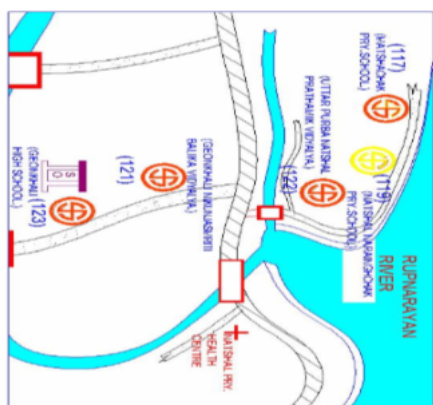

নির্বাচক নিবন্ধন আধিকারিকের স্বাক্ষর

Nazri Naksha

Google Map View

Polling Station Building Front View

Polling Station Front View

Cad View

Key MAP View

1 নাম : উম্মর আলি সেক পিতার নাম: মুকসেদ সেক বাড়ির নং : n0068 বয়স : 69 লিঙ্গ : পুরুষ	TKS2433928 ফটো উপলব্ধ	2 নাম : সেক তসির আলি পিতার নাম: সেক ওসমান আলি বাড়ির নং : n0074 বয়স : 32 লিঙ্গ : পুরুষ	TKS1514587 ফটো উপলব্ধ	3 নাম : সেক উসমান আলি পিতার নাম: সেক মুকসেদ বাড়ির নং : n0074 বয়স : 66 লিঙ্গ : পুরুষ	BZW0704080 ফটো উপলব্ধ
4 নাম : সেক আলাহার পিতার নাম: সেক চাঁদ মহম্মদ বাড়ির নং : n0073 বয়স : 34 লিঙ্গ : পুরুষ	TKS1401181 ফটো উপলব্ধ	5 নাম : সেক মজাহার পিতার নাম: সেক চাঁদ বাড়ির নং : n0073 বয়স : 31 লিঙ্গ : পুরুষ	TKS1514579 ফটো উপলব্ধ	6 নাম : আলোমা বিবি স্বামীর নাম: সেক চাঁদ বাড়ির নং : n0073 বয়স : 52 লিঙ্গ : মহিলা	WB/30/204/360215 ফটো উপলব্ধ
7 নাম : সাকিলা বিবি স্বামীর নাম: সেক ইমাম বাড়ির নং : n0072 বয়স : 47 লিঙ্গ : মহিলা	BZW1960103 ফটো উপলব্ধ	8 নাম : সেক চাঁদ পিতার নাম: সেক আব্দুল বাড়ির নং : n0073 বয়স : 57 লিঙ্গ : পুরুষ	WB/30/204/360214 ফটো উপলব্ধ	9 নাম : সেক ইমাম আলি পিতার নাম: সেক আব্দুল বাড়ির নং : n0072 বয়স : 48 লিঙ্গ : পুরুষ	BZW1350842 ফটো উপলব্ধ
10 নাম : মুর্শিদা খাতুন বিবি স্বামীর নাম: সেক তসির আলি বাড়ির নং : এন0074 বয়স : 28 লিঙ্গ : মহিলা	TKS1901552 ফটো উপলব্ধ	11 নাম : মাঝিয়া বিবি স্বামীর নাম: সেক তাহের বাড়ির নং : n0074 বয়স : 41 লিঙ্গ : মহিলা	TKS0469098 ফটো উপলব্ধ	12 নাম : তহরন বিবি স্বামীর নাম: সেক উসমান আলি বাড়ির নং : n0074 বয়স : 57 লিঙ্গ : মহিলা	TKS1966860 ফটো উপলব্ধ
13 নাম : সেক সান্তার পিতার নাম: সেক উসমান আলি বাড়ির নং : n0074 বয়স : 34 লিঙ্গ : পুরুষ	TKS1313501 ফটো উপলব্ধ	14 নাম : সেক জামসেদ পিতার নাম: সেক উম্মর আলি বাড়ির নং : N0068 বয়স : 27 লিঙ্গ : পুরুষ	TKS1844786 ফটো উপলব্ধ	15 নাম : মুর্শিদা বিবি স্বামীর নাম: সেক আলাহার বাড়ির নং : N0073 বয়স : 35 লিঙ্গ : মহিলা	TKS1844794 ফটো উপলব্ধ
16 নাম : মোর্জিনা বিবি স্বামীর নাম: সেক সান্তার বাড়ির নং : N0074 বয়স : 31 লিঙ্গ : মহিলা	TKS1754845 ফটো উপলব্ধ	17 নাম : সেক সাফা পিতার নাম: সেক ইমাম আলি বাড়ির নং : n0072 বয়স : 29 লিঙ্গ : পুরুষ	TKS1689991 ফটো উপলব্ধ	18 নাম : তনুশ্রী দাস খাড়া স্বামীর নাম: ভৈরব খাড়া বাড়ির নং : 115 বয়স : 28 লিঙ্গ : মহিলা	TKS1763267 ফটো উপলব্ধ
19 নাম : মঞ্জুরা বিবি স্বামীর নাম: সেক মজাহার বাড়ির নং : n0073 বয়স : 26 লিঙ্গ : মহিলা	TKS2048023 ফটো উপলব্ধ	20 নাম : সেক তাহের পিতার নাম: সেক উসমান আলি বাড়ির নং : n0074 বয়স : 43 লিঙ্গ : পুরুষ	TKS0469080 ফটো উপলব্ধ	21 নাম : সূচিত্রা (রানা) মাইতি স্বামীর নাম: বিক্রমাদিত্য মাইতি বাড়ির নং : n0111 বয়স : 33 লিঙ্গ : মহিলা	TKS1514892 ফটো উপলব্ধ
22 নাম : রিজ্জা (রায়)মাম্না স্বামীর নাম: কান্তিক চন্দ্র মাম্না বাড়ির নং : এন0020 বয়স : 33 লিঙ্গ : মহিলা	TKS1537281 ফটো উপলব্ধ	23 নাম : স্বামী যোগেশানন্দ পিতার নাম: স্বামী রঙ্গনাথানন্দ বাড়ির নং : n0079 বয়স : 60 লিঙ্গ : পুরুষ	BZW2216711 ফটো উপলব্ধ	24 নাম : স্বামী অরুপানন্দ পিতার নাম: বীরেশ্বরানন্দ অরুপানন্দ বাড়ির নং : n0079 বয়স : 83 লিঙ্গ : পুরুষ	WB/30/204/360430 ফটো উপলব্ধ
25 নাম : জবেদা বিবি স্বামীর নাম: সেক আব্দুল বাড়ির নং : n0069 বয়স : 76 লিঙ্গ : মহিলা	WB/30/204/360008 ফটো উপলব্ধ	26 নাম : সেক মেরাজ পিতার নাম: সেক আব্দুল বাড়ির নং : n0069 বয়স : 44 লিঙ্গ : পুরুষ	BZW2047579 ফটো উপলব্ধ	27 নাম : আম্মাতুন বিবি স্বামীর নাম: সেখ মেরাজ বাড়ির নং : n0069 বয়স : 36 লিঙ্গ : মহিলা	TKS1165232 ফটো উপলব্ধ
28 নাম : সেক আব্দুল পিতার নাম: সেক গোলাম বাড়ির নং : n0069 বয়স : 95 লিঙ্গ : পুরুষ	TKS2000685 ফটো উপলব্ধ	29 নাম : সেক জুমান আলি পিতার নাম: সেক গোফুর বাড়ির নং : n0070 বয়স : 52 লিঙ্গ : পুরুষ	TKS2000735 ফটো উপলব্ধ	30 নাম : সেক গোফুর আলি পিতার নাম: সেক গোলাম বাড়ির নং : n0070 বয়স : 92 লিঙ্গ : পুরুষ	TKS2000693 ফটো উপলব্ধ