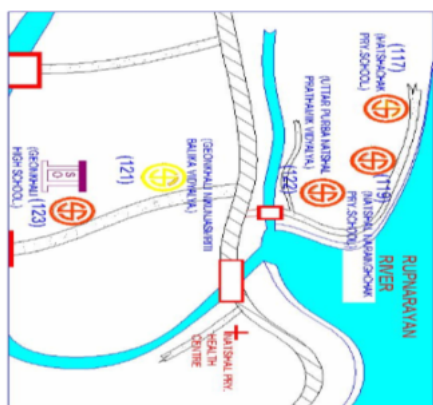

নির্বাচক নিবন্ধন আধিকারিকের স্বাক্ষর

Nazri Naksha

Google Map View

Polling Station Building Front View

Polling Station Front View

Cad View

Key MAP View

বিধানসভা নির্বাচনক্ষেত্রের নং, নাম : 208-মহিষাদল
ভাগ নং, নাম : 1-নাটশাল বৈদ্যনাথচক উত্তর পাড়া