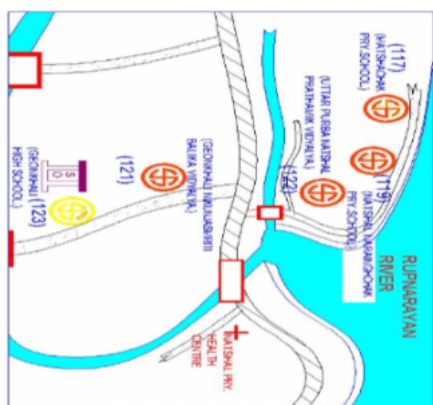

নির্বাচক নিবন্ধন আধিকারিকের স্বাক্ষর

Nazri Naksha

Google Map View

Polling Station Building Front View

Polling Station Front View

Cad View

Key MAP View

1 নাম : সেক আইউব আলি পিতার নাম: সেখ দেবিরুদ্দিন বাড়ির নং : n0029 বয়স : 92 লিঙ্গ : পুরুষ	WB/30/204/372362	ফটো উপলব্ধ	2 নাম : কবুরা বিবি স্বামীর নাম: সেখ সাহআলাম বাড়ির নং : n0029 বয়স : 57 লিঙ্গ : মহিলা	WB/30/204/372320	ফটো উপলব্ধ	3 নাম : হাসিনা বিবি স্বামীর নাম: সেখ ইসলাম বাড়ির নং : n0029 বয়স : 57 লিঙ্গ : মহিলা	WB/30/204/372321	ফটো উপলব্ধ
4 নাম : সেখ ইরসেদ আলি পিতার নাম: সেখ আইউব আলি বাড়ির নং : n0029 বয়স : 56 লিঙ্গ : পুরুষ	WB/30/204/372339	ফটো উপলব্ধ	5 নাম : সেক ইসমাইল পিতার নাম: সেখ আযুব আলি বাড়ির নং : n0029 বয়স : 39 লিঙ্গ : পুরুষ	BZW2509834	ফটো উপলব্ধ	6 নাম : পারভিন আক্তার বিবি স্বামীর নাম: সেক ইসরাইল বাড়ির নং : n0029 বয়স : 32 লিঙ্গ : মহিলা	TKS1516244	ফটো উপলব্ধ
7 নাম : সেক খাইরুল বসার পিতার নাম: সেক সাহালাম বাড়ির নং : n0029 বয়স : 36 লিঙ্গ : পুরুষ	TKS1314889	ফটো উপলব্ধ	8 নাম : সেক সাহারুল বসার পিতার নাম: সেক সাহালাম বাড়ির নং : n0029 বয়স : 35 লিঙ্গ : পুরুষ	TKS1249044	ফটো উপলব্ধ	9 নাম : সেখ রেজাউল পিতার নাম: সেখ আব্দুল বারেক বাড়ির নং : n0085 বয়স : 67 লিঙ্গ : পুরুষ	WB/30/204/372349	ফটো উপলব্ধ
10 নাম : রুকসানা বিবি স্বামীর নাম: সেক রেজাউল বাড়ির নং : n0085 বয়স : 58 লিঙ্গ : মহিলা	WB/30/204/372145	ফটো উপলব্ধ	11 নাম : সেক রফিকুল ইসলাম পিতার নাম: সেক রেজাউল বাড়ির নং : n0085 বয়স : 42 লিঙ্গ : পুরুষ	BZW2220762	ফটো উপলব্ধ	12 নাম : সেক খোকন পিতার নাম: সেক হোসেন বাড়ির নং : n0023 বয়স : 31 লিঙ্গ : পুরুষ	TKS1604305	ফটো উপলব্ধ
13 নাম : মোসলেমা বিবি স্বামীর নাম: সেক হোসেন বাড়ির নং : n0023 বয়স : 54 লিঙ্গ : মহিলা	BZW1194968	ফটো উপলব্ধ	14 নাম : সেখ ইস্তাক পিতার নাম: সেখ হোসেন বাড়ির নং : n0023 বয়স : 31 লিঙ্গ : পুরুষ	TKS1516152	ফটো উপলব্ধ	15 নাম : সিরাজ আলি সা পিতার নাম: আশরফ আলি সা বাড়ির নং : n0024 বয়স : 64 লিঙ্গ : পুরুষ	BZW0723700	ফটো উপলব্ধ
16 নাম : হামিদা বিবি স্বামীর নাম: হাবিব আলি সা বাড়ির নং : n0025 বয়স : 33 লিঙ্গ : মহিলা	TKS1604438	ফটো উপলব্ধ	17 নাম : সাবির আলি সা পিতার নাম: সইফুদ্দিন আলি সা বাড়ির নং : n0025 বয়স : 36 লিঙ্গ : পুরুষ	TKS1166479	ফটো উপলব্ধ	18 নাম : মিনু বিবি স্বামীর নাম: সাবির আলি সা বাড়ির নং : এন0025 বয়স : 31 লিঙ্গ : মহিলা	TKS1604446	ফটো উপলব্ধ
19 নাম : রাজিয়া বেগুয়া স্বামীর নাম: সেখ হোসেন বাড়ির নং : n0027 বয়স : 77 লিঙ্গ : মহিলা	WB/30/204/372173	ফটো উপলব্ধ	20 নাম : মমতাজ বিবি স্বামীর নাম: জামসেদ সেক বাড়ির নং : n0027 বয়স : 52 লিঙ্গ : মহিলা	BZW2441608	ফটো উপলব্ধ	21 নাম : হাবিব আলি সা পিতার নাম: সইফুদ্দিন আলি সা বাড়ির নং : n0025 বয়স : 34 লিঙ্গ : পুরুষ	TKS1402718	ফটো উপলব্ধ
22 নাম : হাজরা বিবি স্বামীর নাম: সইফুদ্দিন আলি সা বাড়ির নং : n0025 বয়স : 57 লিঙ্গ : মহিলা	WB/30/204/372466	ফটো উপলব্ধ	23 নাম : সইফুদ্দিন আলি সা পিতার নাম: আশরফ আলি সা বাড়ির নং : n0025 বয়স : 60 লিঙ্গ : পুরুষ	WB/30/204/372460	ফটো উপলব্ধ	24 নাম : মঞ্জুরা বিবি স্বামীর নাম: নাসির আলি সা বাড়ির নং : n0024 বয়স : 31 লিঙ্গ : মহিলা	TKS1650027	ফটো উপলব্ধ
25 নাম : নাসির আলি সা পিতার নাম: সিরাজ আলীশা বাড়ির নং : n0024 বয়স : 39 লিঙ্গ : পুরুষ	TKS1314848	ফটো উপলব্ধ	26 নাম : সাবিনা বিবি স্বামীর নাম: সেক মুস্তাকিন বাড়ির নং : n0023 বয়স : 32 লিঙ্গ : মহিলা	TKS1650035	ফটো উপলব্ধ	27 নাম : সেক মুস্তাকিন পিতার নাম: সেক হোসেন বাড়ির নং : n0023 বয়স : 33 লিঙ্গ : পুরুষ	TKS1516202	ফটো উপলব্ধ
28 নাম : আসপিয়া বিবি স্বামীর নাম: সেখ আব্দুল বারেক বাড়ির নং : n0005 বয়স : 82 লিঙ্গ : মহিলা	WB/30/204/372252	ফটো উপলব্ধ	29 নাম : ওহিদা বিবি স্বামীর নাম: সেক সিদ্দিক বাড়ির নং : n0031 বয়স : 33 লিঙ্গ : মহিলা	TKS1402759	ফটো উপলব্ধ	30 নাম : সেক লাকিব আজম পিতার নাম: সেক দিলবার হোসেন বাড়ির নং : n0039 বয়স : 32 লিঙ্গ : পুরুষ	TKS1402775	ফটো উপলব্ধ