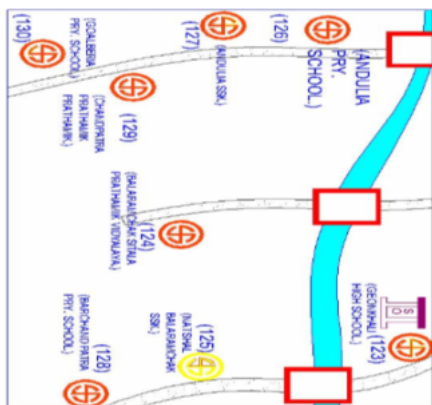

নির্বাচক নিবন্ধন আধিকারিকের স্বাক্ষর

Nazri Naksha

Google Map View

Polling Station Building Front View

Polling Station Front View

Cad View

Key MAP View

1 নাম : মাঝিয়া বিবি স্বামীর নাম: উলফত বাড়ির নং : n0080 বয়স : 67 লিঙ্গ : মহিলা ফটো উপলব্ধ	WB/30/204/375506	2 নাম : সেক সফিক পিতার নাম: সেক হামিদ বাড়ির নং : n0085 বয়স : 34 লিঙ্গ : পুরুষ ফটো উপলব্ধ	TKS1403559	3 নাম : হামেদা বিবি স্বামীর নাম: কুতুবউদ্দিন বাড়ির নং : n0085 বয়স : 47 লিঙ্গ : মহিলা ফটো উপলব্ধ	BZW2222776
4 নাম : মায়তলা বিবি স্বামীর নাম: হামিদ বাড়ির নং : n0085 বয়স : 72 লিঙ্গ : মহিলা ফটো উপলব্ধ	WB/30/204/375390	5 নাম : সুরাইয়া পারভিন স্বামীর নাম: রমজান সেক বাড়ির নং : n0084 বয়স : 45 লিঙ্গ : মহিলা ফটো উপলব্ধ	TKS1403534	6 নাম : রমজান সেক পিতার নাম: জালাল সেক বাড়ির নং : n0084 বয়স : 50 লিঙ্গ : পুরুষ ফটো উপলব্ধ	BZW1966506
7 নাম : মর্জিনা বিবি স্বামীর নাম: গোলাম বাড়ির নং : n0084 বয়স : 72 লিঙ্গ : মহিলা ফটো উপলব্ধ	WB/30/204/375383	8 নাম : সেক সারোয়ার হোসেন পিতার নাম: সেক আলিয়ার হোসেন বাড়ির নং : n0083 বয়স : 31 লিঙ্গ : পুরুষ ফটো উপলব্ধ	TKS1517028	9 নাম : মুর্শিদা বিবি স্বামীর নাম: সেক সামসুর বাড়ির নং : n0083 বয়স : 47 লিঙ্গ : মহিলা ফটো উপলব্ধ	BZW1967348
10 নাম : সাহেরা বানু স্বামীর নাম: সেক আলিয়ার হোসেন বাড়ির নং : n0083 বয়স : 50 লিঙ্গ : মহিলা ফটো উপলব্ধ	TKS2368272	11 নাম : কাতেমন বিবি স্বামীর নাম: জবেদ সেক বাড়ির নং : n0083 বয়স : 77 লিঙ্গ : মহিলা ফটো উপলব্ধ	WB/30/204/375082	12 নাম : সাবানা বিবি স্বামীর নাম: সেক সাইফুল বাড়ির নং : n0081 বয়স : 39 লিঙ্গ : মহিলা ফটো উপলব্ধ	TKS1086172
13 নাম : সেক হাবিবুল পিতার নাম: সেক শাজাহান বাড়ির নং : n0081 বয়স : 43 লিঙ্গ : পুরুষ ফটো উপলব্ধ	BZW2221984	14 নাম : সেক মজিদুল পিতার নাম: সাজাহান আলি সেক বাড়ির নং : n0081 বয়স : 45 লিঙ্গ : পুরুষ ফটো উপলব্ধ	BZW2325991	15 নাম : মুসলেমা বিবি স্বামীর নাম: শাজাহান বাড়ির নং : n0081 বয়স : 57 লিঙ্গ : মহিলা ফটো উপলব্ধ	WB/30/204/375546
16 নাম : জামেনা বিবি স্বামীর নাম: আয়ুব বাড়ির নং : n0081 বয়স : 77 লিঙ্গ : মহিলা ফটো উপলব্ধ	WB/30/204/375697	17 নাম : সেক সাদ্দাম হোসেন পিতার নাম: সেক উলফৎ বাড়ির নং : n0080 বয়স : 34 লিঙ্গ : পুরুষ ফটো উপলব্ধ	TKS1249531	18 নাম : সেক সামসের পিতার নাম: সেক উলফত আলী বাড়ির নং : n0080 বয়স : 37 লিঙ্গ : পুরুষ ফটো উপলব্ধ	TKS1086198
19 নাম : সাকেরা বিবি স্বামীর নাম: সেক সফিউল করিম বাড়ির নং : n0080 বয়স : 37 লিঙ্গ : মহিলা ফটো উপলব্ধ	TKS1166917	20 নাম : সেক সফিউল করিম পিতার নাম: সেক উলফত বাড়ির নং : n0080 বয়স : 43 লিঙ্গ : পুরুষ ফটো উপলব্ধ	BZW2510667	21 নাম : সৌমিত্র মণ্ডল পিতার নাম: রনজিত কুমার মণ্ডল বাড়ির নং : n0467 বয়স : 33 লিঙ্গ : পুরুষ ফটো উপলব্ধ	TKS1315811
22 নাম : অমল বাড়ই পিতার নাম: চিত্তরঞ্জন বাড়ই বাড়ির নং : n0467 বয়স : 43 লিঙ্গ : পুরুষ ফটো উপলব্ধ	BZW2441715	23 নাম : সঞ্জয়কুমার মিস্ত্রী পিতার নাম: কানাই লাল মিস্ত্রী বাড়ির নং : n0467 বয়স : 56 লিঙ্গ : পুরুষ ফটো উপলব্ধ	WB/30/204/375447	24 নাম : আর্জিনা বিবি স্বামীর নাম: সেক জহিরুদ্দিন বাড়ির নং : n0454 বয়স : 57 লিঙ্গ : মহিলা ফটো উপলব্ধ	TKS2426187
25 নাম : সেক জোহিরুদ্দিন পিতার নাম: সেক ইউসুব বাড়ির নং : n0450 বয়স : 66 লিঙ্গ : পুরুষ ফটো উপলব্ধ	BZW1310622	26 নাম : মঞ্জুরা বিবি স্বামীর নাম: সেক মজিদুল বাড়ির নং : n0439 বয়স : 34 লিঙ্গ : মহিলা ফটো উপলব্ধ	TKS1315514	27 নাম : সেখ ফেরাকআলি পিতার নাম: সেখ আরজাল বাড়ির নং : n0412 বয়স : 60 লিঙ্গ : পুরুষ ফটো উপলব্ধ	WB/30/204/372207
28 নাম : সেক সালাউদ্দিন পিতার নাম: সেক লেভিব বাড়ির নং : n0822 বয়স : 32 লিঙ্গ : পুরুষ ফটো উপলব্ধ	TKS1605302	29 নাম : সাবোনা বিবি স্বামীর নাম: সেক আলীউদ্দিন বাড়ির নং : n0822 বয়স : 32 লিঙ্গ : মহিলা ফটো উপলব্ধ	TKS1605344	30 নাম : সেক সালাউদ্দিন পিতার নাম: সেক লেভিব বাড়ির নং : n0822 বয়স : 32 লিঙ্গ : পুরুষ ফটো উপলব্ধ	TKS1517192