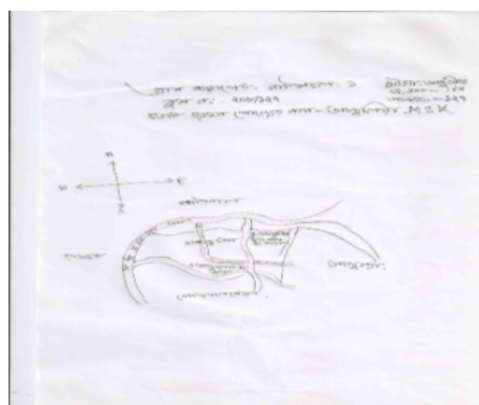

নির্বাচক নিবন্ধন আধিকারিকের স্বাক্ষর

Nazri Naksha

Google Map View

Polling Station Building Front View

Polling Station Front View

Cad View

Key MAP View

1	TKS1897511	নাম : অপর্ণা উথাসিনী স্বামীর নাম: অরবিন্দ উথাসিনী বাড়ির নং : এন003 বয়স : 28 লিঙ্গ : মহিলা	ফটো উপলব্ধ	2	TKS1897578	নাম : বিদিশা গুছাইত মাইতি স্বামীর নাম: সুরজিৎ মাইতি বাড়ির নং : N0044 বয়স : 28 লিঙ্গ : মহিলা	ফটো উপলব্ধ	3	TKS1897289	নাম : বুমা জানা পিতার নাম: ফনী জানা বাড়ির নং : নং-0158 বয়স : 33 লিঙ্গ : মহিলা	ফটো উপলব্ধ
4	TKS1897552	নাম : রিস্তিক জানা পিতার নাম: উত্তম জানা বাড়ির নং : এন00147 বয়স : 26 লিঙ্গ : পুরুষ	ফটো উপলব্ধ	5	TKS2036739	নাম : পূর্ণ চন্দ্র দাস পিতার নাম: শক্তি পদ দাস বাড়ির নং : n0049 বয়স : 25 লিঙ্গ : পুরুষ	ফটো উপলব্ধ	6	TKS2050169	নাম : শুভদীপ দাস পিতার নাম: পিন্টু চরণ দাস বাড়ির নং : N0052 বয়স : 25 লিঙ্গ : পুরুষ	ফটো উপলব্ধ
7	TKS2050078	নাম : কার্তিক দাস পিতার নাম: সুকুমার দাস বাড়ির নং : N0069 বয়স : 25 লিঙ্গ : পুরুষ	ফটো উপলব্ধ	8	TKS1897453	নাম : প্রীয়া দাস স্বামীর নাম: প্রসেনজিৎ দাস বাড়ির নং : এন0072 বয়স : 26 লিঙ্গ : মহিলা	ফটো উপলব্ধ	9	TKS2050136	নাম : দোলন দাস পিতার নাম: ভোলানাথ দাস বাড়ির নং : N0095 বয়স : 25 লিঙ্গ : মহিলা	ফটো উপলব্ধ
10	TKS1790096	নাম : সুপ্রিয়া (সামন্ত) নায়ক স্বামীর নাম: বিশ্বজিৎ নায়ক বাড়ির নং : n0186 বয়স : 29 লিঙ্গ : মহিলা	ফটো উপলব্ধ	11	TKS1897149	নাম : বিমল নায়ক পিতার নাম: নন্দ নায়ক বাড়ির নং : এন0119 বয়স : 26 লিঙ্গ : পুরুষ	ফটো উপলব্ধ	12	TKS2182285	নাম : মালতী মাইতি নায়ক স্বামীর নাম: বিমল নায়ক বাড়ির নং : এন0119 বয়স : 23 লিঙ্গ : মহিলা	ফটো উপলব্ধ
13	TKS2035533	নাম : সুজাতা জাঙ্গল নায়ক স্বামীর নাম: বৃন্দদেব নাথক. বাড়ির নং : n0119 বয়স : 26 লিঙ্গ : মহিলা	ফটো উপলব্ধ	14	TKS2094308	নাম : অরূপ প্রধান পিতার নাম: বিশ্বনাথ প্রধান বাড়ির নং : এন0062 বয়স : 27 লিঙ্গ : পুরুষ	ফটো উপলব্ধ	15	TKS1897198	নাম : মলয় কুমার প্রধান পিতার নাম: গৌরী শঙ্কর প্রধান বাড়ির নং : এন0061 বয়স : 26 লিঙ্গ : পুরুষ	ফটো উপলব্ধ
16	TKS1897172	নাম : অঞ্জনা প্রধান জানা স্বামীর নাম: প্রসেনজিৎ জানা বাড়ির নং : এন0159 বয়স : 28 লিঙ্গ : মহিলা	ফটো উপলব্ধ	17	TKS1897131	নাম : সুলেখা প্রধান বাগ স্বামীর নাম: অমিত বাগ বাড়ির নং : এন0155 বয়স : 28 লিঙ্গ : মহিলা	ফটো উপলব্ধ	18	TKS1897487	নাম : পলাশ প্রামানিক পিতার নাম: তপন প্রামানিক বাড়ির নং : এন0083 বয়স : 26 লিঙ্গ : পুরুষ	ফটো উপলব্ধ
19	TKS2094787	নাম : সমরেশ প্রামানিক পিতার নাম: জগন্নাথ প্রামানিক বাড়ির নং : এন 0081 বয়স : 24 লিঙ্গ : পুরুষ	ফটো উপলব্ধ	20	TKS2036572	নাম : সঞ্জীব প্রামানিক পিতার নাম: বাবুল প্রামানিক বাড়ির নং : n0077 বয়স : 25 লিঙ্গ : পুরুষ	ফটো উপলব্ধ	21	TKS1900786	নাম : সুদীপ্তা প্রামানিক নায়ক পিতার নাম: সনাতন প্রামানিক বাড়ির নং : এন0115 বয়স : 26 লিঙ্গ : মহিলা	ফটো উপলব্ধ
22	TKS2036655	নাম : শুভ নায়ক পিতার নাম: স্বপন নায়ক বাড়ির নং : n0115 বয়স : 25 লিঙ্গ : পুরুষ	ফটো উপলব্ধ	23	TKS1778182	নাম : রাজশ্রী পাঁজা মাইতি স্বামীর নাম: মহাদেব মাইতি বাড়ির নং : N0013 বয়স : 28 লিঙ্গ : মহিলা	ফটো উপলব্ধ	24	TKS1998277	নাম : পুতুল রানী বেজ স্বামীর নাম: নারায়ন বেজ বাড়ির নং : n0176 বয়স : 59 লিঙ্গ : মহিলা	ফটো উপলব্ধ
25	TKS1650332	নাম : মধুমিতা (আদক) বেজ স্বামীর নাম: গোপাল চন্দ্র বেজ বাড়ির নং : n0175 বয়স : 35 লিঙ্গ : মহিলা	ফটো উপলব্ধ	26	BZW2225787	নাম : গোপাল চন্দ্র বেজ পিতার নাম: নারায়ন চন্দ্র বেজ বাড়ির নং : n0175 বয়স : 41 লিঙ্গ : পুরুষ	ফটো উপলব্ধ	27	TKS2036580	নাম : শুভঙ্কর বেরা পিতার নাম: গুরুপদ বেরা বাড়ির নং : n0046 বয়স : 25 লিঙ্গ : পুরুষ	ফটো উপলব্ধ
28	TKS1897339	নাম : জয়শ্রী মন্ডল মাইতি স্বামীর নাম: অনিমেষ মাইতি বাড়ির নং : নং-0018 বয়স : 26 লিঙ্গ : মহিলা	ফটো উপলব্ধ	29	TKS1897214	নাম : সুশান্ত নায়ক মায়ের নাম: মমতা নায়ক বাড়ির নং : এন0162 বয়স : 27 লিঙ্গ : পুরুষ	ফটো উপলব্ধ	30	TKS1897255	নাম : মমতা মল্লিক নায়ক স্বামীর নাম: প্রশান্ত নায়ক বাড়ির নং : নং-0018 বয়স : 30 লিঙ্গ : মহিলা	ফটো উপলব্ধ