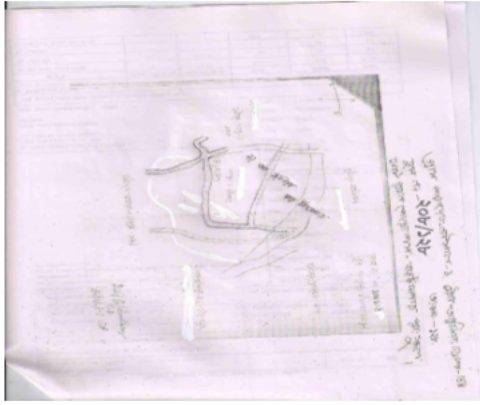

Nazri Naksha