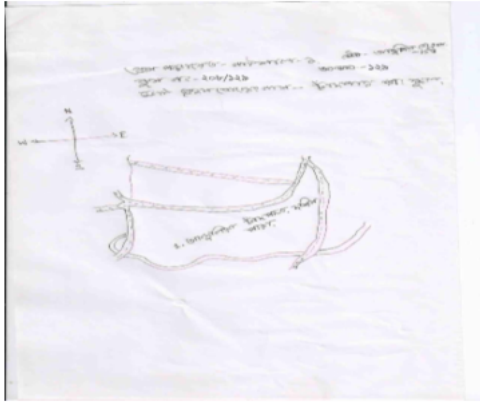

Nazri Naksha