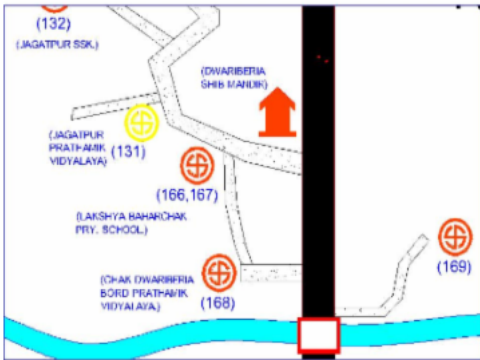

নির্বাচক নিবন্ধন আধিকারিকের স্বাক্ষর

Nazri Naksha

Google Map View

Polling Station Building Front View

Polling Station Front View

Cad View

Key MAP View

বিধানসভা নির্বাচনক্ষেত্রের নং, নাম : 208-মহিষাদল  
ভাগ নং, নাম : 1-জগৎপুর (ব্রাহ্মনপাড়া ও পালইপাড়া)