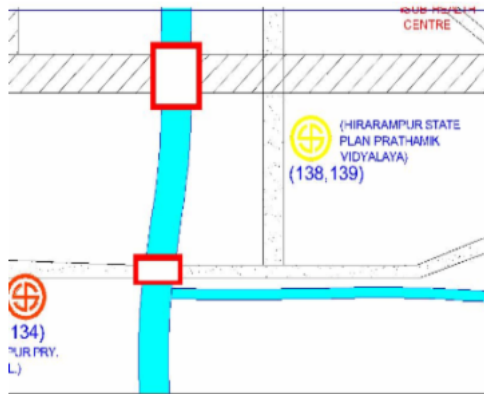

নির্বাচক নিবন্ধন আধিকারিকের স্বাক্ষর

Nazri Naksha

Google Map View

Polling Station Building Front View

Polling Station Front View

Cad View

Key MAP View

1 নাম : সেখ আজগর আলি পিতার নাম: সেখ এসাহক বাড়ির নং : n0094 বয়স : 38 লিঙ্গ : পুরুষ	BZW2526135 ফটো উপলব্ধ	2 নাম : সেক আব্দুর রহমান পিতার নাম: সেক আজিজুল রহমান বাড়ির নং : n0094 বয়স : 32 লিঙ্গ : পুরুষ	TKS1408210 ফটো উপলব্ধ	3 নাম : সুলতানা বিবি স্বামীর নাম: হাসিবুল সা বাড়ির নং : n0134 বয়স : 34 লিঙ্গ : মহিলা	TKS1408400 ফটো উপলব্ধ
4 নাম : হাসিবুল সা পিতার নাম: সাজেদ সা বাড়ির নং : n0134 বয়স : 35 লিঙ্গ : পুরুষ	TKS1252808 ফটো উপলব্ধ	5 নাম : হাজরা বিবি স্বামীর নাম: সাজেদ সা বাড়ির নং : n0134 বয়স : 72 লিঙ্গ : মহিলা	WB/30/204/495083 ফটো উপলব্ধ	6 নাম : নাজমা বিবি স্বামীর নাম: সেখ সেরাজুল বাড়ির নং : n0139 বয়স : 60 লিঙ্গ : মহিলা	WB/30/204/495604 ফটো উপলব্ধ
7 নাম : সেখ জাকির মহম্মদ পিতার নাম: সেখ জামাল বাড়ির নং : n0191 বয়স : 52 লিঙ্গ : পুরুষ	WB/30/204/399898 ফটো উপলব্ধ	8 নাম : সাহানা বিবি স্বামীর নাম: রবিবুল সা বাড়ির নং : n0075 বয়স : 29 লিঙ্গ : মহিলা	TKS1694223 ফটো উপলব্ধ	9 নাম : সাফিয়া বিবি স্বামীর নাম: সেখ মইদুল আলি বাড়ির নং : n0068 বয়স : 34 লিঙ্গ : মহিলা	TKS1694249 ফটো উপলব্ধ
10 নাম : মাবুদাবিবি স্বামীর নাম: মোবারক আলি বেগ বাড়ির নং : n0089 বয়স : 59 লিঙ্গ : মহিলা	WB/30/204/495037 ফটো উপলব্ধ	11 নাম : হাফেজা বিবি স্বামীর নাম: সেক ইমাম বাড়ির নং : n0124 বয়স : 47 লিঙ্গ : মহিলা	BZW2019693 ফটো উপলব্ধ	12 নাম : সেখ ইমাম পিতার নাম: সেখ রেয়াজুদ্দিন বাড়ির নং : n0124 বয়স : 53 লিঙ্গ : পুরুষ	WB/30/204/495300 ফটো উপলব্ধ
13 নাম : জামেনা বিবি স্বামীর নাম: সেক নেজামুদ্দিন বাড়ির নং : n0123 বয়স : 51 লিঙ্গ : মহিলা	TKS2425718 ফটো উপলব্ধ	14 নাম : সেখ সাদ্দাম হোসেন পিতার নাম: সেখ নেজামুদ্দিন বাড়ির নং : n0123 বয়স : 35 লিঙ্গ : পুরুষ	TKS1252915 ফটো উপলব্ধ	15 নাম : সেখ নেজামুদ্দিন পিতার নাম: সেখ রেয়াজুদ্দিন বাড়ির নং : n0123 বয়স : 60 লিঙ্গ : পুরুষ	TKS2425049 ফটো উপলব্ধ
16 নাম : নাজমা (খাতুন) বিবি পিতার নাম: সেক আমিরুল বাড়ির নং : n0121 বয়স : 33 লিঙ্গ : মহিলা	TKS1608702 ফটো উপলব্ধ	17 নাম : আর্জিনা বিবি স্বামীর নাম: সেখ কুতুব আলি বাড়ির নং : n0121 বয়স : 39 লিঙ্গ : মহিলা	BZW2526176 ফটো উপলব্ধ	18 নাম : সেখ কুতুব পিতার নাম: রেয়াজুদ্দিন বাড়ির নং : n0121 বয়স : 40 লিঙ্গ : পুরুষ	BZW2336311 ফটো উপলব্ধ
19 নাম : আসপিয়া বিবি স্বামীর নাম: আমিরুল সেখ বাড়ির নং : n0121 বয়স : 54 লিঙ্গ : মহিলা	WB/30/204/495225 ফটো উপলব্ধ	20 নাম : সেখ আমিরুল পিতার নাম: সেখ রেয়াজুদ্দিন বাড়ির নং : n0121 বয়স : 65 লিঙ্গ : পুরুষ	WB/30/204/495764 ফটো উপলব্ধ	21 নাম : সেক মনতাজ পিতার নাম: সেক রেজাবুল বাড়ির নং : n0120 বয়স : 33 লিঙ্গ : পুরুষ	TKS1521830 ফটো উপলব্ধ
22 নাম : সাবিনা বিবি স্বামীর নাম: আশেদ আলি বন্দি বাড়ির নং : n0120 বয়স : 37 লিঙ্গ : মহিলা	TKS1171412 ফটো উপলব্ধ	23 নাম : মমতাজ বিবি স্বামীর নাম: সেখ রেজাউল বাড়ির নং : n0120 বয়স : 52 লিঙ্গ : মহিলা	WB/30/204/495389 ফটো উপলব্ধ	24 নাম : সেখ মফিজুল আলি পিতার নাম: সেখ মহম্মদ আলি বাড়ির নং : n0119 বয়স : 43 লিঙ্গ : পুরুষ	BZW2452456 ফটো উপলব্ধ
25 নাম : সেক রহমতুল্লা পিতার নাম: সেক মইনুদ্দিন বাড়ির নং : n0119 বয়স : 30 লিঙ্গ : পুরুষ	TKS1608538 ফটো উপলব্ধ	26 নাম : রওসনায়ারা বিবি স্বামীর নাম: সেক মইনুদ্দিন বাড়ির নং : n0119 বয়স : 49 লিঙ্গ : মহিলা	BZW2020105 ফটো উপলব্ধ	27 নাম : সেখ তৈয়ব আলি পিতার নাম: সেখ ইদ্রিশ আলি বাড়ির নং : 3 বয়স : 33 লিঙ্গ : পুরুষ	TKS1408376 ফটো উপলব্ধ
28 নাম : জহুরা বিবি স্বামীর নাম: সেখ আজাদ রহমান বাড়ির নং : n0068 বয়স : 36 লিঙ্গ : মহিলা	TKS1408491 ফটো উপলব্ধ	29 নাম : হাসিনা বিবি স্বামীর নাম: জাকির মহম্মদ বাড়ির নং : n0068 বয়স : 45 লিঙ্গ : মহিলা	BZW2274090 ফটো উপলব্ধ	30 নাম : মাদহী বিবি স্বামীর নাম: সেক বরাহান আলি বাড়ির নং : n0068 বয়স : 56 লিঙ্গ : মহিলা	BZW2274074 ফটো উপলব্ধ