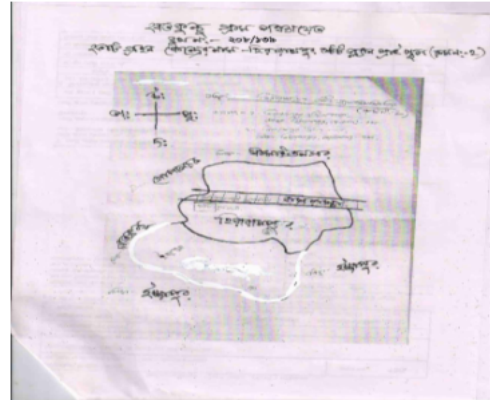

নির্বাচক নিবন্ধন আধিকারিকের স্বাক্ষর

Nazri Naksha

Google Map View

Polling Station Building Front View

Polling Station Front View

Cad View

Key MAP View

1 নাম : সেখ আজগর আলি পিতার নাম: সেখ এসাহক বাড়ির নং : n0094 বয়স : 38 লিঙ্গ : পুরুষ	BZW2526135 ফটো উপলব্ধ	2 নাম : সেক আব্দুর রহমান পিতার নাম: সেক আজিজুল রহমান বাড়ির নং : n0094 বয়স : 32 লিঙ্গ : পুরুষ	TKS1408210 ফটো উপলব্ধ	3 নাম : সুলতানা বিবি স্বামীর নাম: হাসিবুল সা বাড়ির নং : n0134 বয়স : 34 লিঙ্গ : মহিলা	TKS1408400 ফটো উপলব্ধ
4 নাম : হাসিবুল সা পিতার নাম: সাজেদ সা বাড়ির নং : n0134 বয়স : 35 লিঙ্গ : পুরুষ	TKS1252808 ফটো উপলব্ধ	5 নাম : হাজরা বিবি স্বামীর নাম: সাজেদ সা বাড়ির নং : n0134 বয়স : 72 লিঙ্গ : মহিলা	WB/30/204/495083 ফটো উপলব্ধ	6 নাম : নাজমা বিবি স্বামীর নাম: সেখ সেরাজুল বাড়ির নং : n0139 বয়স : 60 লিঙ্গ : মহিলা	WB/30/204/495604 ফটো উপলব্ধ
7 নাম : সেখ জাকির মহম্মদ পিতার নাম: সেখ জামাল বাড়ির নং : n0191 বয়স : 52 লিঙ্গ : পুরুষ	WB/30/204/399898 ফটো উপলব্ধ	8 নাম : সাহানা বিবি স্বামীর নাম: রবিবুল সা বাড়ির নং : n0075 বয়স : 29 লিঙ্গ : মহিলা	TKS1694223 ফটো উপলব্ধ	9 নাম : সাফিয়া বিবি স্বামীর নাম: সেখ মইদুল আলি বাড়ির নং : n0068 বয়স : 34 লিঙ্গ : মহিলা	TKS1694249 ফটো উপলব্ধ
10 নাম : মাবুদাবিবি স্বামীর নাম: মোবারক আলি বেগ বাড়ির নং : n0089 বয়স : 59 লিঙ্গ : মহিলা	WB/30/204/495037 ফটো উপলব্ধ	11 নাম : হাফেজা বিবি স্বামীর নাম: সেক ইমাম বাড়ির নং : n0124 বয়স : 47 লিঙ্গ : মহিলা	BZW2019693 ফটো উপলব্ধ	12 নাম : সেখ ইমাম পিতার নাম: সেখ রেয়াজুদ্দিন বাড়ির নং : n0124 বয়স : 53 লিঙ্গ : পুরুষ	WB/30/204/495300 ফটো উপলব্ধ
13 নাম : জামেনা বিবি স্বামীর নাম: সেক নেজামুদ্দিন বাড়ির নং : n0123 বয়স : 51 লিঙ্গ : মহিলা	TKS2425718 ফটো উপলব্ধ	14 নাম : সেখ সাদ্দাম হোসেন পিতার নাম: সেখ নেজামুদ্দিন বাড়ির নং : n0123 বয়স : 35 লিঙ্গ : পুরুষ	TKS1252915 ফটো উপলব্ধ	15 নাম : সেখ নেজামুদ্দিন পিতার নাম: সেখ রেয়াজুদ্দিন বাড়ির নং : n0123 বয়স : 60 লিঙ্গ : পুরুষ	TKS2425049 ফটো উপলব্ধ
16 নাম : নাজমা (খাতুন) বিবি পিতার নাম: সেক আমিরুল বাড়ির নং : n0121 বয়স : 33 লিঙ্গ : মহিলা	TKS1608702 ফটো উপলব্ধ	17 নাম : আর্জিনা বিবি স্বামীর নাম: সেখ কুতুব আলি বাড়ির নং : n0121 বয়স : 39 লিঙ্গ : মহিলা	BZW2526176 ফটো উপলব্ধ	18 নাম : সেখ কুতুব পিতার নাম: রেয়াজুদ্দিন বাড়ির নং : n0121 বয়স : 40 লিঙ্গ : পুরুষ	BZW2336311 ফটো উপলব্ধ
19 নাম : আসপিয়া বিবি স্বামীর নাম: আমিরুল সেখ বাড়ির নং : n0121 বয়স : 54 লিঙ্গ : মহিলা	WB/30/204/495225 ফটো উপলব্ধ	20 নাম : সেখ আমিরুল পিতার নাম: সেখ রেয়াজুদ্দিন বাড়ির নং : n0121 বয়স : 65 লিঙ্গ : পুরুষ	WB/30/204/495764 ফটো উপলব্ধ	21 নাম : সেক মনতাজ পিতার নাম: সেক রেজাবুল বাড়ির নং : n0120 বয়স : 33 লিঙ্গ : পুরুষ	TKS1521830 ফটো উপলব্ধ
22 নাম : সাবিনা বিবি স্বামীর নাম: আশেদ আলি বন্দি বাড়ির নং : n0120 বয়স : 37 লিঙ্গ : মহিলা	TKS1171412 ফটো উপলব্ধ	23 নাম : মমতাজ বিবি স্বামীর নাম: সেখ রেজাউল বাড়ির নং : n0120 বয়স : 52 লিঙ্গ : মহিলা	WB/30/204/495389 ফটো উপলব্ধ	24 নাম : সেখ মফিজুল আলি পিতার নাম: সেখ মহম্মদ আলি বাড়ির নং : n0119 বয়স : 43 লিঙ্গ : পুরুষ	BZW2452456 ফটো উপলব্ধ
25 নাম : সেক রহমতুল্লা পিতার নাম: সেক মইনুদ্দিন বাড়ির নং : n0119 বয়স : 30 লিঙ্গ : পুরুষ	TKS1608538 ফটো উপলব্ধ	26 নাম : রওসনায়ারা বিবি স্বামীর নাম: সেক মইনুদ্দিন বাড়ির নং : n0119 বয়স : 49 লিঙ্গ : মহিলা	BZW2020105 ফটো উপলব্ধ	27 নাম : সেখ তৈয়ব আলি পিতার নাম: সেখ ইদ্রিশ আলি বাড়ির নং : 3 বয়স : 33 লিঙ্গ : পুরুষ	TKS1408376 ফটো উপলব্ধ
28 নাম : জহুরা বিবি স্বামীর নাম: সেখ আজাদ রহমান বাড়ির নং : n0068 বয়স : 36 লিঙ্গ : মহিলা	TKS1408491 ফটো উপলব্ধ	29 নাম : হাসিনা বিবি স্বামীর নাম: জাকির মহম্মদ বাড়ির নং : n0068 বয়স : 45 লিঙ্গ : মহিলা	BZW2274090 ফটো উপলব্ধ	30 নাম : মাদহী বিবি স্বামীর নাম: সেক বরাহান আলি বাড়ির নং : n0068 বয়স : 56 লিঙ্গ : মহিলা	BZW2274074 ফটো উপলব্ধ