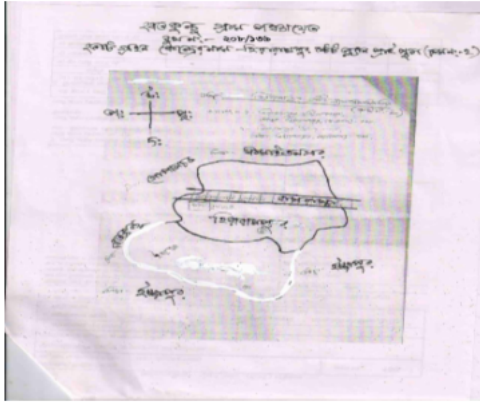

Nazri Naksha