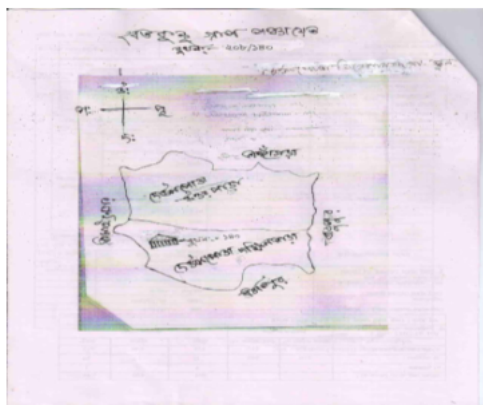

Nazri Naksha