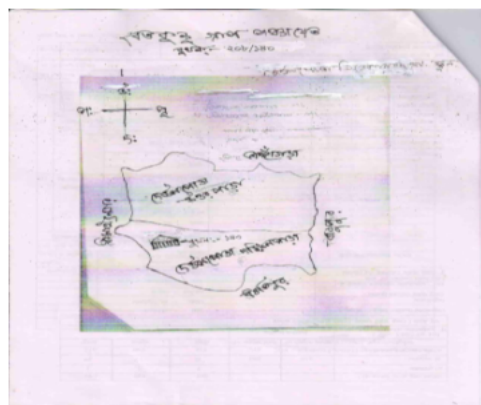

Key MAP View