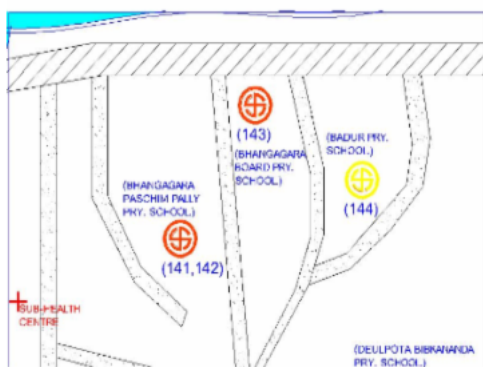

নির্বাচক নিবন্ধন আধিকারিকের স্বাক্ষর

Nazri Naksha

Google Map View

Polling Station Building Front View

Polling Station Front View

Cad View

Key MAP View

1 নাম : হাপেজা বিবি স্বামীর নাম: ফরিদ খাঁ বাড়ির নং : n0091 বয়স : 33 লিঙ্গ : মহিলা	TKS1523703 ফটো উপলব্ধ	2 নাম : সিরাজ খাঁ পিতার নাম: আবুল খাঁ বাড়ির নং : n0091 বয়স : 31 লিঙ্গ : পুরুষ	TKS1523687 ফটো উপলব্ধ	3 নাম : সেখ আসরফ পিতার নাম: সেখ আহম্মদ বাড়ির নং : n0012 বয়স : 59 লিঙ্গ : পুরুষ	TKS0568576 ফটো উপলব্ধ
4 নাম : সাজেদা বিবি স্বামীর নাম: সেক আসরফ বাড়ির নং : n0012 বয়স : 47 লিঙ্গ : মহিলা	BZW2278521 ফটো উপলব্ধ	5 নাম : রহিমা বিবি স্বামীর নাম: সেক আজাদ আলি বাড়ির নং : n0012 বয়স : 30 লিঙ্গ : মহিলা	TKS1609908 ফটো উপলব্ধ	6 নাম : আসমৎ আলি পিতার নাম: সেক আনসার আলি বাড়ির নং : n0012 বয়স : 30 লিঙ্গ : পুরুষ	TKS1609890 ফটো উপলব্ধ
7 নাম : আকিববি স্বামীর নাম: জালাল বাড়ির নং : n0013 বয়স : 82 লিঙ্গ : মহিলা	WB/30/204/504269 ফটো উপলব্ধ	8 নাম : মনাখাতুন পিতার নাম: জালাল বাড়ির নং : n0013 বয়স : 59 লিঙ্গ : মহিলা	WB/30/204/504471 ফটো উপলব্ধ	9 নাম : সেখ বসির পিতার নাম: জালাল বাড়ির নং : n0013 বয়স : 57 লিঙ্গ : পুরুষ	WB/30/204/504108 ফটো উপলব্ধ
10 নাম : হাসিনাবিবি স্বামীর নাম: রহুল বাড়ির নং : n0013 বয়স : 62 লিঙ্গ : মহিলা	WB/30/204/504720 ফটো উপলব্ধ	11 নাম : সেখ মেহের আলি পিতার নাম: সেখ ফজল বাড়ির নং : n0014 বয়স : 37 লিঙ্গ : পুরুষ	TKS1173863 ফটো উপলব্ধ	12 নাম : সেইদুল খাঁ পিতার নাম: আব্দুল হাই খাঁ বাড়ির নং : n0014 বয়স : 39 লিঙ্গ : মহিলা	TKS1173673 ফটো উপলব্ধ
13 নাম : আসিরন বিবি স্বামীর নাম: সেইদুল খাঁ বাড়ির নং : n0014 বয়স : 37 লিঙ্গ : মহিলা	TKS1523679 ফটো উপলব্ধ	14 নাম : সেক খালেক পিতার নাম: সেক আক্ষর বাড়ির নং : n0092 বয়স : 76 লিঙ্গ : মহিলা	TKS1254036 ফটো উপলব্ধ	15 নাম : আনোয়ারা বিবি স্বামীর নাম: সেক খালেক বাড়ির নং : n0093 বয়স : 71 লিঙ্গ : মহিলা	TKS1254044 ফটো উপলব্ধ
16 নাম : সেক আবুল কাসেম পিতার নাম: সেক খালেক বাড়ির নং : n0094 বয়স : 42 লিঙ্গ : পুরুষ	TKS1254051 ফটো উপলব্ধ	17 নাম : সেক দেলসাদ পিতার নাম: সেক সফি বাড়ির নং : n0095 বয়স : 52 লিঙ্গ : পুরুষ	TKS1254069 ফটো উপলব্ধ	18 নাম : সামসুন্নাহার বিবি স্বামীর নাম: সেক দেলসাদ বাড়ির নং : n0095 বয়স : 37 লিঙ্গ : মহিলা	TKS1568443 ফটো উপলব্ধ
19 নাম : আসপিয়ারবিবি স্বামীর নাম: আয়নাল বাড়ির নং : n0006 বয়স : 52 লিঙ্গ : মহিলা	WB/30/204/504459 ফটো উপলব্ধ	20 নাম : নজরুল ইসলাম সেখ পিতার নাম: গোফুর সেখ বাড়ির নং : n0103 বয়স : 68 লিঙ্গ : পুরুষ	WB/30/204/504149 ফটো উপলব্ধ	21 নাম : সহানা বিবি স্বামীর নাম: নজরুল ইসলাম সেখ বাড়ির নং : n0104 বয়স : 58 লিঙ্গ : মহিলা	WB/30/204/504135 ফটো উপলব্ধ
22 নাম : সাবিনা বিবি স্বামীর নাম: মফি খাঁ বাড়ির নং : n0097 বয়স : 38 লিঙ্গ : মহিলা	TKS1254085 ফটো উপলব্ধ	23 নাম : সারেবা বিবি স্বামীর নাম: মফি খাঁ বাড়ির নং : n0098 বয়স : 44 লিঙ্গ : মহিলা	TKS1254093 ফটো উপলব্ধ	24 নাম : মফি খাঁ পিতার নাম: সেক আবুল খাঁ বাড়ির নং : n0099 বয়স : 45 লিঙ্গ : পুরুষ	TKS1254101 ফটো উপলব্ধ
25 নাম : সেখ রহুল আমিন পিতার নাম: উসিয়ার বাড়ির নং : n0062 বয়স : 69 লিঙ্গ : পুরুষ	WB/30/204/504209 ফটো উপলব্ধ	26 নাম : তসলিমা বিবি স্বামীর নাম: ইয়াদুল বাড়ির নং : n0004 বয়স : 47 লিঙ্গ : মহিলা	BZW2024503 ফটো উপলব্ধ	27 নাম : সেখ লুতফর রহমান পিতার নাম: মুকবুল বাড়ির নং : n0006 বয়স : 77 লিঙ্গ : পুরুষ	WB/30/204/504017 ফটো উপলব্ধ
28 নাম : রাহানা বিবি স্বামীর নাম: ফরিদ খাঁ বাড়ির নং : n0070 বয়স : 43 লিঙ্গ : মহিলা	TKS0569210 ফটো উপলব্ধ	29 নাম : আবুল খাঁ পিতার নাম: জামাল খাঁ বাড়ির নং : n0091 বয়স : 63 লিঙ্গ : পুরুষ	TKS1254028 ফটো উপলব্ধ	30 নাম : ফরিদ খাঁ পিতার নাম: আবুল খাঁ বাড়ির নং : n0091 বয়স : 36 লিঙ্গ : পুরুষ	TKS1523695 ফটো উপলব্ধ