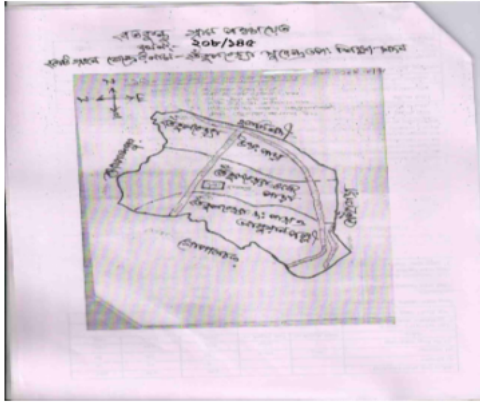

Nazri Naksha