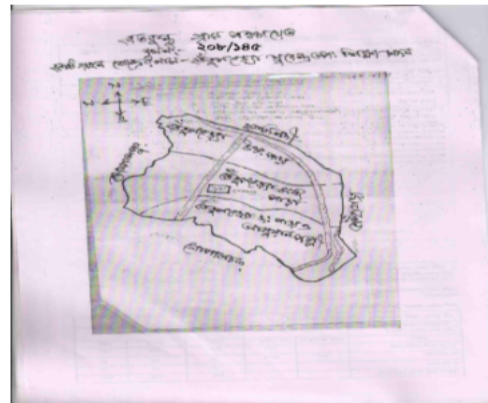

নির্বাচক নিবন্ধন আধিকারিকের স্বাক্ষর

Nazri Naksha

Google Map View

Polling Station Building Front View

Polling Station Front View

Cad View

Key MAP View

| | | | | | | | | | | | |
|----|------------------|---|------------|----|------------------|--|------------|----|------------------|--|------------|
| 1 | TKS2149110 | নাম : শুভজীৎ আশুয়ান পিতার নাম: বিশ্বরঞ্জন আশুয়ান বাড়ির নং : এন0174 বয়স : 23 লিঙ্গ : পুরুষ | ফটো উপলব্ধ | 2 | TKS2042794 | নাম : শুভাশীষ আশুয়ান পিতার নাম: গোপাল আশুয়ান বাড়ির নং : n0124 বয়স : 25 লিঙ্গ : পুরুষ | ফটো উপলব্ধ | 3 | TKS1922848 | নাম : লক্ষ্মী রানী আদক স্বামীর নাম: হরাদন আদক বাড়ির নং : এন0090 বয়স : 67 লিঙ্গ : মহিলা | ফটো উপলব্ধ |
| 4 | TKS1922731 | নাম : অক্ষু আদক স্বামীর নাম: সুভাষ চন্দ্র আদক বাড়ির নং : এন0090 বয়স : 40 লিঙ্গ : মহিলা | ফটো উপলব্ধ | 5 | TKS1922749 | নাম : সুভাষ চন্দ্র আদক পিতার নাম: হরাদন আদক বাড়ির নং : এন0090 বয়স : 50 লিঙ্গ : পুরুষ | ফটো উপলব্ধ | 6 | TKS2043198 | নাম : সৌভিক আদক পিতার নাম: সমরেশ আদক বাড়ির নং : n0003 বয়স : 25 লিঙ্গ : পুরুষ | ফটো উপলব্ধ |
| 7 | TKS1760610 | নাম : সৌমেন আদক পিতার নাম: সমরেশ আদক বাড়ির নং : n0003 বয়স : 29 লিঙ্গ : পুরুষ | ফটো উপলব্ধ | 8 | BZW1293356 | নাম : রীনা সী স্বামীর নাম: মেঘনাথ সী বাড়ির নং : n0002 বয়স : 45 লিঙ্গ : মহিলা | ফটো উপলব্ধ | 9 | BZW1293364 | নাম : মেঘনাথ সী মায়ের নাম: কল্পনা সী বাড়ির নং : n0002 বয়স : 45 লিঙ্গ : পুরুষ | ফটো উপলব্ধ |
| 10 | WB/30/204/507480 | নাম : শ্রীমন্ত আদক পিতার নাম: সুরেন্দ্র আদক বাড়ির নং : n0003 বয়স : 82 লিঙ্গ : পুরুষ | ফটো উপলব্ধ | 11 | WB/30/204/507226 | নাম : হিমংগু আদক পিতার নাম: গোষ্ঠ আদক বাড়ির নং : n0004 বয়স : 62 লিঙ্গ : পুরুষ | ফটো উপলব্ধ | 12 | TKS1320910 | নাম : শুভঙ্কর আদক পিতার নাম: হিমংগু আদক বাড়ির নং : n0004 বয়স : 35 লিঙ্গ : পুরুষ | ফটো উপলব্ধ |
| 13 | TKS1409838 | নাম : দীপঙ্কর আদক পিতার নাম: হিমংগু আদক বাড়ির নং : n0004 বয়স : 32 লিঙ্গ : পুরুষ | ফটো উপলব্ধ | 14 | WB/30/204/507168 | নাম : কল্পনা শী স্বামীর নাম: গুরুপ্রসাদ শী বাড়ির নং : n0002 বয়স : 67 লিঙ্গ : মহিলা | ফটো উপলব্ধ | 15 | WB/30/204/507198 | নাম : কবিতারানী আদক স্বামীর নাম: হিমংগু আদক বাড়ির নং : n0004 বয়স : 52 লিঙ্গ : মহিলা | ফটো উপলব্ধ |
| 16 | BZW1255447 | নাম : পিংকী আদক স্বামীর নাম: সমরেশ আদক বাড়ির নং : n0003 বয়স : 48 লিঙ্গ : মহিলা | ফটো উপলব্ধ | 17 | WB/30/204/507154 | নাম : সমরেশ আদক পিতার নাম: সীমন্ত আদক বাড়ির নং : n0003 বয়স : 52 লিঙ্গ : পুরুষ | ফটো উপলব্ধ | 18 | WB/30/204/507169 | নাম : গৌরীবালা আদক স্বামীর নাম: সীমন্ত আদক বাড়ির নং : n0003 বয়স : 72 লিঙ্গ : মহিলা | ফটো উপলব্ধ |
| 19 | TKS2317519 | নাম : অসীমা রানী সাহু আদক স্বামীর নাম: সৌভিক আদক বাড়ির নং : এন0003 বয়স : 25 লিঙ্গ : মহিলা | ফটো উপলব্ধ | 20 | WZI2124022 | নাম : সোনালী মন্ডল খাঁড়া স্বামীর নাম: বাপ্পাদিত্য খাঁড়া বাড়ির নং : এন008 বয়স : 30 লিঙ্গ : মহিলা | ফটো উপলব্ধ | 21 | TKS2086346 | নাম : স্বদেশ রঞ্জন খাঁড়া পিতার নাম: হৃষিকেশ খাঁড়া বাড়ির নং : n0011 বয়স : 58 লিঙ্গ : পুরুষ | ফটো উপলব্ধ |
| 22 | TKS1091040 | নাম : কল্যাণী মন্ডল স্বামীর নাম: গনেশ মন্ডল বাড়ির নং : এন0024 বয়স : 37 লিঙ্গ : মহিলা | ফটো উপলব্ধ | 23 | TKS2043123 | নাম : মনিষা খাঁড়া পিতার নাম: অসিত কুমার খাঁড়া বাড়ির নং : n0012 বয়স : 25 লিঙ্গ : মহিলা | ফটো উপলব্ধ | 24 | TKS2043263 | নাম : লক্ষ্মী পাত্র খাঁড়া স্বামীর নাম: মিন্টু খাঁড়া বাড়ির নং : n0006 বয়স : 26 লিঙ্গ : মহিলা | ফটো উপলব্ধ |
| 25 | TKS2043610 | নাম : পিঙ্কি ভূগুয়া খাঁড়া স্বামীর নাম: মনোরঞ্জন খাঁড়া বাড়ির নং : n0021 বয়স : 25 লিঙ্গ : মহিলা | ফটো উপলব্ধ | 26 | TKS2044360 | নাম : মৌমিতা দাস খাঁড়া স্বামীর নাম: প্রসেনজিৎ খাঁড়া বাড়ির নং : n0035 বয়স : 26 লিঙ্গ : মহিলা | ফটো উপলব্ধ | 27 | TKS2043677 | নাম : অভিজিৎ খাঁড়া পিতার নাম: বিপদ ভঞ্জন খাঁড়া বাড়ির নং : n0034 বয়স : 30 লিঙ্গ : পুরুষ | ফটো উপলব্ধ |
| 28 | TKS2043842 | নাম : শোভা মাজী খাঁড়া স্বামীর নাম: অভিজিৎ খাঁড়া বাড়ির নং : n0034 বয়স : 26 লিঙ্গ : মহিলা | ফটো উপলব্ধ | 29 | TKS2043354 | নাম : তিথি রানী খাঁড়া পিতার নাম: সনৎ খাঁড়া বাড়ির নং : n0094 বয়স : 25 লিঙ্গ : মহিলা | ফটো উপলব্ধ | 30 | TKS1881218 | নাম : অর্পনা খাঁড়া পিতার নাম: ধনঞ্জয় খাঁড়া বাড়ির নং : এন0018 বয়স : 27 লিঙ্গ : মহিলা | ফটো উপলব্ধ |