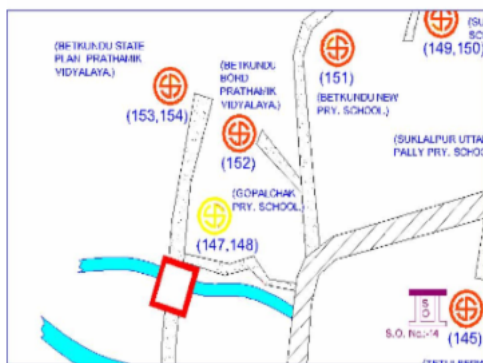

নির্বাচক নিবন্ধন আধিকারিকের স্বাক্ষর

Nazri Naksha

Google Map View

Polling Station Building Front View

Polling Station Front View

Cad View

Key MAP View

বিধানসভা নির্বাচনসম্বন্ধে নং, নাম : 208-মহিষাদল
ভাগ নং, নাম : 1-গোপালচক(উঃপল্লী ও সাহপল্লী)