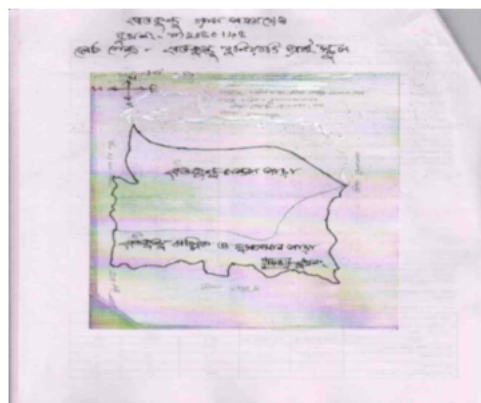

নির্বাচক নিবন্ধন আধিকারিকের স্বাক্ষর

Nazri Naksha

Google Map View

Polling Station Building Front View

Polling Station Front View

Cad View

Key MAP View

বিধানসভা নির্বাচনক্ষেত্রের নং, নাম : 208-মহিষাদল  
ভাগ নং, নাম : 1-গোপালচক (দঃ,রায়,মাম্মাপাড়া)