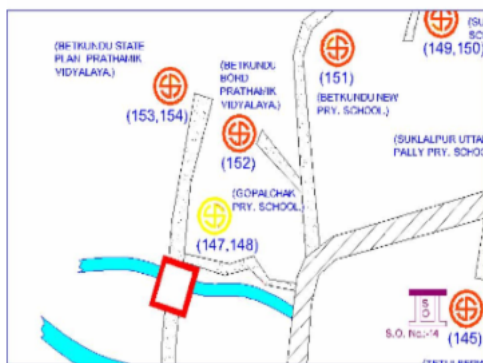

নির্বাচক নিবন্ধন আধিকারিকের স্বাক্ষর

Nazri Naksha

Google Map View

Polling Station Building Front View

Polling Station Front View

Cad View

Key MAP View

বিধানসভা নির্বাচনক্ষেত্রের নং, নাম : 208-মহিষাদল  
ভাগ নং, নাম : 1-গোপালচক (দঃ,রায়,মাম্মাপাড়া)