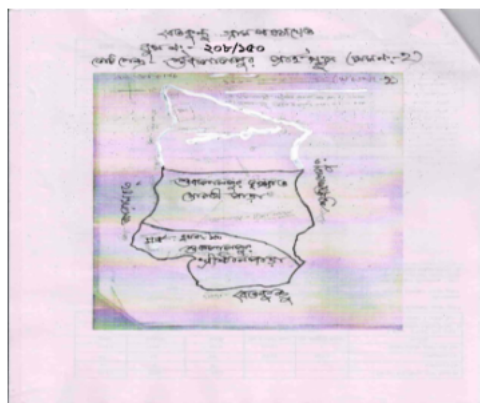

নির্বাচক নিবন্ধন আধিকারিকের স্বাক্ষর

Nazri Naksha

Google Map View

Polling Station Building Front View

Polling Station Front View

Cad View

Key MAP View

1	TKS1412154	নাম : সাবির আলি সা পিতার নাম: হাবিবুল সা বাড়ির নং : n0022 বয়স : 33 লিঙ্গ : পুরুষ	ফটো উপলব্ধ	2	WB/30/204/516576	নাম : আশারুন্ বিবি স্বামীর নাম: সামাদ আলি শা বাড়ির নং : n0022 বয়স : 56 লিঙ্গ : মহিলা	ফটো উপলব্ধ	3	TKS1526243	নাম : রুপনিহার বিবি স্বামীর নাম: রেজাক সা বাড়ির নং : n0177 বয়স : 35 লিঙ্গ : মহিলা	ফটো উপলব্ধ
4	CCJ3268042	নাম : ফরিদা বিবি স্বামীর নাম: সেক নূর জামাল বাড়ির নং : n0096 বয়স : 40 লিঙ্গ : মহিলা	ফটো উপলব্ধ	5	TKS1322932	নাম : আসিয়া বিবি স্বামীর নাম: সেক মুসলেউদ্দিন বাড়ির নং : n0035 বয়স : 35 লিঙ্গ : মহিলা	ফটো উপলব্ধ	6	TKS1322999	নাম : রোজিনা বিবি স্বামীর নাম: সেক মসনদ বাড়ির নং : n0033 বয়স : 34 লিঙ্গ : মহিলা	ফটো উপলব্ধ
7	TKS1323005	নাম : মমতাজ বিবি স্বামীর নাম: সেক মুজিবর বাড়ির নং : n0033 বয়স : 39 লিঙ্গ : মহিলা	ফটো উপলব্ধ	8	TKS1322981	নাম : সেক সাবির আলী পিতার নাম: সেক জব্বার আলী বাড়ির নং : n0032 বয়স : 33 লিঙ্গ : পুরুষ	ফটো উপলব্ধ	9	TKS1322973	নাম : সেক আসরফ পিতার নাম: সেক মোজ্জামেল বাড়ির নং : n0031 বয়স : 34 লিঙ্গ : পুরুষ	ফটো উপলব্ধ
10	TKS1322940	নাম : সেক লালু পিতার নাম: সেক আমজেদ বাড়ির নং : n0031 বয়স : 36 লিঙ্গ : পুরুষ	ফটো উপলব্ধ	11	TKS1322965	নাম : মমতাজ বিবি স্বামীর নাম: সেক আজগর বাড়ির নং : n0031 বয়স : 37 লিঙ্গ : মহিলা	ফটো উপলব্ধ	12	TKS1322924	নাম : আজিরন বিবি স্বামীর নাম: সেক মুরসেলিম বাড়ির নং : n0030 বয়স : 34 লিঙ্গ : মহিলা	ফটো উপলব্ধ
13	TKS1322908	নাম : সেক মহিবুল পিতার নাম: সেক হামান বাড়ির নং : n0029 বয়স : 35 লিঙ্গ : পুরুষ	ফটো উপলব্ধ	14	TKS1322775	নাম : মতিবুল আলী খাঁ পিতার নাম: সিরাজ আলী খাঁ বাড়ির নং : n0001 বয়স : 33 লিঙ্গ : পুরুষ	ফটো উপলব্ধ	15	TKS1762400	নাম : তাজমিনা বিবি স্বামীর নাম: সেক লালু বাড়ির নং : n0031 বয়স : 30 লিঙ্গ : মহিলা	ফটো উপলব্ধ
16	TKS1762376	নাম : সেক আজগর পিতার নাম: সেক মোজাম্মেল বাড়ির নং : n0029 বয়স : 40 লিঙ্গ : পুরুষ	ফটো উপলব্ধ	17	TKS1697234	নাম : আকতার বিবি পিতার নাম: সেক আসরফ বাড়ির নং : n0031 বয়স : 31 লিঙ্গ : মহিলা	ফটো উপলব্ধ	18	TKS1412071	নাম : সাবেরা বিবি স্বামীর নাম: রফিক খান বাড়ির নং : n0003 বয়স : 41 লিঙ্গ : মহিলা	ফটো উপলব্ধ
19	TKS1322783	নাম : সেক রবিবুল খাঁন পিতার নাম: আব্দুল হাই খাঁন বাড়ির নং : n0003 বয়স : 45 লিঙ্গ : পুরুষ	ফটো উপলব্ধ	20	TKS1322791	নাম : রফিক খাঁন পিতার নাম: আব্দুল হাই খাঁন বাড়ির নং : n0003 বয়স : 55 লিঙ্গ : পুরুষ	ফটো উপলব্ধ	21	TKS1697242	নাম : রানু বিবি স্বামীর নাম: সৈয়দুল আলী শা বাড়ির নং : n0015 বয়স : 35 লিঙ্গ : মহিলা	ফটো উপলব্ধ
22	TKS1697259	নাম : ফুরকানা বিবি স্বামীর নাম: রেয়াজুল সা বাড়ির নং : n0019 বয়স : 35 লিঙ্গ : মহিলা	ফটো উপলব্ধ	23	TKS1323385	নাম : জাহানারা বিবি স্বামীর নাম: সৈয়দুল মল্লিক বাড়ির নং : n0011 বয়স : 34 লিঙ্গ : মহিলা	ফটো উপলব্ধ	24	TKS1526201	নাম : বেসিরন বিবি স্বামীর নাম: মুনিরুদ্দিন শা বাড়ির নং : n0018 বয়স : 34 লিঙ্গ : মহিলা	ফটো উপলব্ধ
25	WB/30/204/516636	নাম : মানোয়ারা বিবি স্বামীর নাম: গিয়াসুদ্দিন শা বাড়ির নং : n0018 বয়স : 60 লিঙ্গ : মহিলা	ফটো উপলব্ধ	26	TKS1412139	নাম : রুকসানা বিবি স্বামীর নাম: ময়না সা বাড়ির নং : n0016 বয়স : 33 লিঙ্গ : মহিলা	ফটো উপলব্ধ	27	TKS1176049	নাম : ময়না সা পিতার নাম: মহিন আলি সা বাড়ির নং : n0016 বয়স : 37 লিঙ্গ : পুরুষ	ফটো উপলব্ধ
28	WB/30/204/516201	নাম : জেরিনা বিবি স্বামীর নাম: মহিন আলি শা বাড়ির নং : n0016 বয়স : 57 লিঙ্গ : মহিলা	ফটো উপলব্ধ	29	TKS1322817	নাম : আসমিন বিবি স্বামীর নাম: নূরহোসেন খাঁ বাড়ির নং : n0009 বয়স : 39 লিঙ্গ : মহিলা	ফটো উপলব্ধ	30	TKS1322809	নাম : মানোয়ারা বিবি স্বামীর নাম: সেক রেইসুল আলী বাড়ির নং : n0007 বয়স : 37 লিঙ্গ : মহিলা	ফটো উপলব্ধ