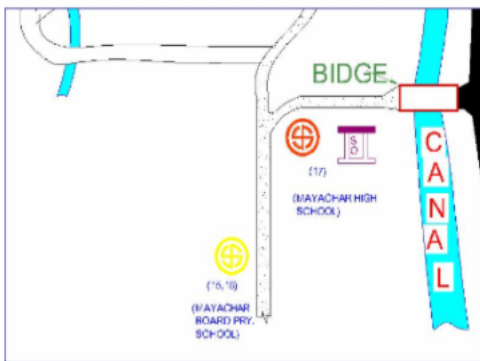

নির্বাচক নিবন্ধন আধিকারিকের স্বাক্ষর

Nazri Naksha

Google Map View

Polling Station Building Front View

Polling Station Front View

Cad View

Key MAP View

1	TKS2080232	নাম : পৌরীরানী প্রামাণিক স্বামীর নাম: দেবশীষ প্রামাণিক বাড়ির নং : n0045 বয়স : 53 লিঙ্গ : মহিলা	ফটো উপলব্ধ	2	TKS2080240	নাম : দেবশীষ প্রামাণিক পিতার নাম: বলাইচাঁদ প্রামাণিক বাড়ির নং : n0045 বয়স : 55 লিঙ্গ : পুরুষ	ফটো উপলব্ধ	3	TKS1473248	নাম : মধুশ্রী প্রামাণিক পিতার নাম: দেবশীষ প্রামাণিক বাড়ির নং : এন0045 বয়স : 31 লিঙ্গ : মহিলা	ফটো উপলব্ধ
4	WB/30/204/174601	নাম : অষ্টমী বালা ভৌমিক স্বামীর নাম: লক্ষ্মীকান্ত ভৌমিক বাড়ির নং : n0251 বয়স : 54 লিঙ্গ : মহিলা	ফটো উপলব্ধ	5	TKS1128107	নাম : রুমা মন্ডল (মাইতি) স্বামীর নাম: অমৃত চাঁদ মাইতি বাড়ির নং : n0214 বয়স : 38 লিঙ্গ : মহিলা	ফটো উপলব্ধ	6	TKS2202562	নাম : অনিন্দীতা প্রামাণিক পিতার নাম: দেবশীষ প্রামাণিক বাড়ির নং : এন0045 বয়স : 23 লিঙ্গ : মহিলা	ফটো উপলব্ধ
7	BZW1864818	নাম : স্বপন সাঁতরা পিতার নাম: দুলাল সাঁতরা বাড়ির নং : এন0045 বয়স : 44 লিঙ্গ : পুরুষ	ফটো উপলব্ধ	8	BZW2483121	নাম : প্রতিমা সাঁতরা স্বামীর নাম: স্বপন সাঁতরা বাড়ির নং : এন0045 বয়স : 41 লিঙ্গ : মহিলা	ফটো উপলব্ধ	9	BZW2502235	নাম : সুষমা মণ্ডল (ঘড়া) স্বামীর নাম: হেমন্ত কুমার মণ্ডল বাড়ির নং : n0306 বয়স : 39 লিঙ্গ : মহিলা	ফটো উপলব্ধ
10	TKS1578699	নাম : রূপালী (পুরকাইত) ভৌমিক স্বামীর নাম: উৎপল ভৌমিক বাড়ির নং : n0080 বয়স : 42 লিঙ্গ : মহিলা	ফটো উপলব্ধ	11	TKS1365360	নাম : প্রভাস চন্দ্র মন্ডল পিতার নাম: পূর্ণ চন্দ্র মন্ডল বাড়ির নং : n0080 বয়স : 34 লিঙ্গ : পুরুষ	ফটো উপলব্ধ	12	TKS1365329	নাম : উৎপল ভৌমিক পিতার নাম: অজিত কুমার ভৌমিক বাড়ির নং : n0080 বয়স : 34 লিঙ্গ : পুরুষ	ফটো উপলব্ধ
13	TKS1365337	নাম : অর্পন ভৌমিক পিতার নাম: অজিত ভৌমিক বাড়ির নং : n0080 বয়স : 32 লিঙ্গ : পুরুষ	ফটো উপলব্ধ	14	TKS1877091	নাম : দুর্গাবতী দাস ভৌমিক স্বামীর নাম: অর্পণ ভৌমিক বাড়ির নং : এন0080 বয়স : 35 লিঙ্গ : মহিলা	ফটো উপলব্ধ	15	TKS1578780	নাম : সুপর্ণা (মন্ডল) সামন্ত স্বামীর নাম: স্বপন কুমার সামন্ত বাড়ির নং : n0318 বয়স : 32 লিঙ্গ : মহিলা	ফটো উপলব্ধ
16	TKS1365535	নাম : মৌসুমী খামরই (মাইতি) স্বামীর নাম: প্রসেনজিৎ খামরই বাড়ির নং : n0287 বয়স : 37 লিঙ্গ : মহিলা	ফটো উপলব্ধ	17	BZW2119345	নাম : কার্তিক চন্দ্র আদক পিতার নাম: গোকুল চন্দ্র আদক বাড়ির নং : n0021 বয়স : 43 লিঙ্গ : পুরুষ	ফটো উপলব্ধ	18	TKS2187011	নাম : প্রিয়ঙ্কা পাল আদক স্বামীর নাম: অতনু আদক বাড়ির নং : এন0104 বয়স : 23 লিঙ্গ : মহিলা	ফটো উপলব্ধ
19	WB/30/204/171400	নাম : নমিতারানী আদক স্বামীর নাম: নিতাইচাঁদ আদক বাড়ির নং : n0022 বয়স : 52 লিঙ্গ : মহিলা	ফটো উপলব্ধ	20	WB/30/204/171132	নাম : নিতাই চাঁদ আদক পিতার নাম: গোকুল আদক বাড়ির নং : n0022 বয়স : 57 লিঙ্গ : পুরুষ	ফটো উপলব্ধ	21	TKS1128172	নাম : সুপ্রিয়া আদক স্বামীর নাম: কার্তিক চন্দ্র আদক বাড়ির নং : n0021 বয়স : 36 লিঙ্গ : মহিলা	ফটো উপলব্ধ
22	LWY1406826	নাম : বর্ণা মাজী (আদক) স্বামীর নাম: দীপক চন্দ্র আদক বাড়ির নং : n0021 বয়স : 43 লিঙ্গ : মহিলা	ফটো উপলব্ধ	23	BZW1234681	নাম : দীপকচন্দ্র আদক পিতার নাম: গোকুলচন্দ্র আদক বাড়ির নং : n0021 বয়স : 46 লিঙ্গ : পুরুষ	ফটো উপলব্ধ	24	BZW1297431	নাম : অনিমা আদক স্বামীর নাম: পূর্ণচন্দ্র আদক বাড়ির নং : n0021 বয়স : 45 লিঙ্গ : মহিলা	ফটো উপলব্ধ
25	BZW1234657	নাম : পূর্ণচন্দ্র আদক পিতার নাম: গোকুলচন্দ্র আদক বাড়ির নং : n0021 বয়স : 49 লিঙ্গ : পুরুষ	ফটো উপলব্ধ	26	WB/30/204/171299	নাম : মেনকা আদক স্বামীর নাম: নিমাইচন্দ্র আদক বাড়ির নং : n0021 বয়স : 55 লিঙ্গ : মহিলা	ফটো উপলব্ধ	27	WB/30/204/171790	নাম : নিমাইচন্দ্র আদক পিতার নাম: গোকুলচন্দ্র আদক বাড়ির নং : n0021 বয়স : 69 লিঙ্গ : পুরুষ	ফটো উপলব্ধ
28	TKS1365139	নাম : পৌরাস্ত্র আদক পিতার নাম: নারায়ন আদক বাড়ির নং : n0106 বয়স : 35 লিঙ্গ : পুরুষ	ফটো উপলব্ধ	29	WB/30/204/171050	নাম : পদ্মাবতী আদক স্বামীর নাম: নারায়ন চন্দ্র আদক বাড়ির নং : n0106 বয়স : 54 লিঙ্গ : মহিলা	ফটো উপলব্ধ	30	BZW1351493	নাম : শ্রীমতী আদক স্বামীর নাম: ব্রজমোহন আদক বাড়ির নং : n0104 বয়স : 47 লিঙ্গ : মহিলা	ফটো উপলব্ধ