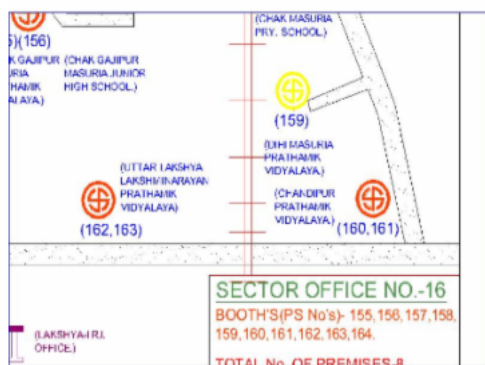

নির্বাচক নিবন্ধন আধিকারিকের স্বাক্ষর

Nazri Naksha

Google Map View

Polling Station Building Front View

Polling Station Front View

Cad View

Key MAP View

1	WB/30/204/429343	TKS1092642	TKS1415785
নাম : উমারানী মাইতি স্বামীর নাম: গৌরগোপাল মাইতি বাড়ির নং : n0046 বয়স : 55 লিঙ্গ : মহিলা	ফটো উপলব্ধ	নাম : অপূর্ব মাইতি পিতার নাম: গৌরগোপাল মাইতি বাড়ির নং : n0046 বয়স : 37 লিঙ্গ : পুরুষ	ফটো উপলব্ধ
2	TKS2296630	TKS2192888	TKS2108413
নাম : গৌর গোপাল মাইতি পিতার নাম: অতুলচন্দ্র মাইতি বাড়ির নং : n0046 বয়স : 60 লিঙ্গ : পুরুষ	ফটো উপলব্ধ	নাম : প্রিয়াঙ্কা বেরা মাইতি স্বামীর নাম: শঙ্কর প্রসাদ মাইতি বাড়ির নং : এন0046 বয়স : 25 লিঙ্গ : মহিলা	ফটো উপলব্ধ
3	TKS1790849	TKS1856517	BZW0083964
নাম : বিদ্যাসাগর অধিকারী পিতার নাম: রঞ্জন অধিকারী বাড়ির নং : n0214 বয়স : 28 লিঙ্গ : পুরুষ	ফটো উপলব্ধ	নাম : সুভাষ চন্দ্র অধিকারী অন্যান্য: বিদ্যাসাগর অধিকারী বাড়ির নং : n0219 বয়স : 27 লিঙ্গ : পুরুষ	ফটো উপলব্ধ
4	CCJ1801950	TKS1529387	TKS1529395
নাম : গৌরি অধিকারী স্বামীর নাম: চন্দন অধিকারী বাড়ির নং : n0178 বয়স : 48 লিঙ্গ : মহিলা	ফটো উপলব্ধ	নাম : সোনালী (প্রামানিক) কয়াল স্বামীর নাম: বিশ্বজিৎ কয়াল বাড়ির নং : n0186 বয়স : 31 লিঙ্গ : মহিলা	ফটো উপলব্ধ
5	TKS1352822	TKS1180132	TKS1180140
নাম : শঙ্কজিৎ কয়াল পিতার নাম: নিতাই চন্দ্র কয়াল বাড়ির নং : n0186 বয়স : 35 লিঙ্গ : পুরুষ	ফটো উপলব্ধ	নাম : পূর্ণিমা কয়াল স্বামীর নাম: নিতাই কয়াল বাড়ির নং : n0185 বয়স : 53 লিঙ্গ : মহিলা	ফটো উপলব্ধ
6	TKS1614023	TKS1653237	BZW2446789
নাম : ইন্দ্রজিৎ কয়াল মায়ের নাম: পূর্ণিমা কয়াল বাড়ির নং : n0185 বয়স : 30 লিঙ্গ : পুরুষ	ফটো উপলব্ধ	নাম : কল্যাণী দাস(ঘোড়াই) স্বামীর নাম: বিশ্বনাথ ঘোড়াই বাড়ির নং : n0173 বয়স : 31 লিঙ্গ : মহিলা	ফটো উপলব্ধ
7	TKS1461433	BZW2248250	TKS1092485
নাম : সনকা মাম্বা (ঘোড়াই) স্বামীর নাম: শিব প্রসাদ ঘোড়াই বাড়ির নং : n0166 বয়স : 34 লিঙ্গ : মহিলা	ফটো উপলব্ধ	নাম : নিলিমা ঘোড়াই স্বামীর নাম: শ্রীদাম ঘোড়াই বাড়ির নং : n0166 বয়স : 44 লিঙ্গ : মহিলা	ফটো উপলব্ধ
8	BZW1993252	WB/30/204/429109	WB/30/204/429225
নাম : শ্রীদামচন্দ্র ঘোড়াই পিতার নাম: বিষ্ণুপদ ঘোড়াই বাড়ির নং : n0166 বয়স : 48 লিঙ্গ : পুরুষ	ফটো উপলব্ধ	নাম : সুকুমার ঘোড়াই পিতার নাম: বিষ্ণুপদ ঘোড়াই বাড়ির নং : n0166 বয়স : 53 লিঙ্গ : পুরুষ	ফটো উপলব্ধ
9	WB/30/204/429386	TKS1092493	TKS1179969
নাম : সন্ধ্যারানী ঘোড়াই স্বামীর নাম: কালীপদ ঘোড়াই বাড়ির নং : n0165 বয়স : 82 লিঙ্গ : মহিলা	ফটো উপলব্ধ	নাম : সত্যবালা ঘোড়াই স্বামীর নাম: বিষ্ণুপদ ঘোড়াই বাড়ির নং : n0166 বয়স : 79 লিঙ্গ : মহিলা	ফটো উপলব্ধ
10	TKS1614155	TKS1415520	BZW2248227
নাম : বাসন্তী সর্দার (ঘোড়াই) মায়ের নাম: তাপসী সর্দার বাড়ির নং : n0081 বয়স : 31 লিঙ্গ : মহিলা	ফটো উপলব্ধ	নাম : সুভাষ চন্দ্র ঘোড়াই পিতার নাম: নিতাই ঘোড়াই বাড়ির নং : n0081 বয়স : 35 লিঙ্গ : পুরুষ	ফটো উপলব্ধ
11	TKS1614155	TKS1415520	BZW2248227
নাম : বাসন্তী সর্দার (ঘোড়াই) মায়ের নাম: তাপসী সর্দার বাড়ির নং : n0081 বয়স : 31 লিঙ্গ : মহিলা	ফটো উপলব্ধ	নাম : প্রভাতী ঘোড়াই স্বামীর নাম: নিতাই ঘোড়াই বাড়ির নং : n0081 বয়স : 48 লিঙ্গ : মহিলা	ফটো উপলব্ধ