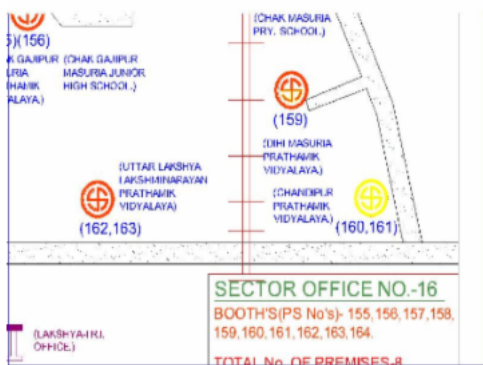

নির্বাচক নিবন্ধন আধিকারিকের স্বাক্ষর

Nazri Naksha

Google Map View

Polling Station Building Front View

Polling Station Front View

Cad View

Key MAP View

1 নাম : সফদা ঘড়া (মাইতি) স্বামীর নাম: পল্লব মাইতি বাড়ির নং : n0103 বয়স : 39 লিঙ্গ : মহিলা	CCJ3317328	ফটো উপলব্ধ	2 নাম : পল্লব মাইতি পিতার নাম: মোহন মাইতি বাড়ির নং : n0103 বয়স : 41 লিঙ্গ : পুরুষ	BZW2249399	ফটো উপলব্ধ	3 নাম : সোনাই মাইতি স্বামীর নাম: মোহন মাইতি বাড়ির নং : n0103 বয়স : 62 লিঙ্গ : মহিলা	WB/30/204/432491	ফটো উপলব্ধ
4 নাম : মোহনলাল মাইতি পিতার নাম: বলাই মাইতি বাড়ির নং : n0103 বয়স : 68 লিঙ্গ : পুরুষ	TKS2298818	ফটো উপলব্ধ	5 নাম : মোমিতা মল্লী কলা স্বামীর নাম: সুশান্ত কলা বাড়ির নং : এন0003 বয়স : 26 লিঙ্গ : মহিলা	TKS1881416	ফটো উপলব্ধ	6 নাম : তপতী নায়েক কলা স্বামীর নাম: প্রদীপ কলা বাড়ির নং : n0005 বয়স : 29 লিঙ্গ : মহিলা	TKS1835933	ফটো উপলব্ধ
7 নাম : সন্ধ্যারানী কলা স্বামীর নাম: অর্জুন কলা বাড়ির নং : n0004 বয়স : 62 লিঙ্গ : মহিলা	WB/30/204/432292	ফটো উপলব্ধ	8 নাম : পূর্ণ চন্দ্র কলা পিতার নাম: অর্জুন কলা বাড়ির নং : n0004 বয়স : 38 লিঙ্গ : পুরুষ	BZW2518405	ফটো উপলব্ধ	9 নাম : মাধবী কলা স্বামীর নাম: শ্রীমন্ত কলা বাড়ির নং : n0005 বয়স : 57 লিঙ্গ : মহিলা	WB/30/204/432204	ফটো উপলব্ধ
10 নাম : পুতুল কলা স্বামীর নাম: জয়দেব কলা বাড়ির নং : n0001 বয়স : 46 লিঙ্গ : মহিলা	BZW1267756	ফটো উপলব্ধ	11 নাম : গৌরীরানী কলা স্বামীর নাম: সহদেব কলা বাড়ির নং : n0002 বয়স : 57 লিঙ্গ : মহিলা	WB/30/204/432256	ফটো উপলব্ধ	12 নাম : বীরু কলা পিতার নাম: সহদেব কলা বাড়ির নং : n0002 বয়স : 42 লিঙ্গ : পুরুষ	BZW2250611	ফটো উপলব্ধ
13 নাম : মিতা রানী কলা স্বামীর নাম: বীরু কলা বাড়ির নং : n0002 বয়স : 37 লিঙ্গ : মহিলা	TKS1092683	ফটো উপলব্ধ	14 নাম : বাপন কলা পিতার নাম: ভীম চরণ কলা বাড়ির নং : n0003 বয়স : 35 লিঙ্গ : পুরুষ	TKS1529833	ফটো উপলব্ধ	15 নাম : মালতী কলা স্বামীর নাম: বাপন কলা বাড়ির নং : n0003 বয়স : 32 লিঙ্গ : মহিলা	TKS1529841	ফটো উপলব্ধ
16 নাম : অর্জুন কলা পিতার নাম: ধীরেন্দ্র কলা বাড়ির নং : n0004 বয়স : 67 লিঙ্গ : পুরুষ	WB/30/204/432559	ফটো উপলব্ধ	17 নাম : কৃষ্ণা সিংহ(কলা) স্বামীর নাম: পূর্ণ চন্দ্র কলা বাড়ির নং : n0004 বয়স : 29 লিঙ্গ : মহিলা	TKS1764406	ফটো উপলব্ধ	18 নাম : রনজিৎ কলা স্বামীর নাম: পুতুল কলা বাড়ির নং : এন0099 বয়স : 26 লিঙ্গ : পুরুষ	TKS1882802	ফটো উপলব্ধ
19 নাম : সুশান্ত কলা পিতার নাম: ভীম চরণ কলা বাড়ির নং : n0003 বয়স : 30 লিঙ্গ : পুরুষ	TKS1614205	ফটো উপলব্ধ	20 নাম : ভীম চরণ কলা পিতার নাম: ধীরেন্দ্রনাথ কলা বাড়ির নং : n0003 বয়স : 70 লিঙ্গ : পুরুষ	WB/30/204/432390	ফটো উপলব্ধ	21 নাম : সহদেব কলা পিতার নাম: ধীরেন্দ্র কলা বাড়ির নং : n0002 বয়স : 60 লিঙ্গ : পুরুষ	WB/30/204/432383	ফটো উপলব্ধ
22 নাম : অলকা কলা স্বামীর নাম: নিমাই কলা বাড়ির নং : n0001 বয়স : 67 লিঙ্গ : মহিলা	WB/30/204/432391	ফটো উপলব্ধ	23 নাম : প্রদীপ কলা পিতার নাম: শ্রীমন্ত কলা বাড়ির নং : n0005 বয়স : 35 লিঙ্গ : পুরুষ	TKS1325794	ফটো উপলব্ধ	24 নাম : শ্রীমন্ত কলা পিতার নাম: ধীরেন্দ্র কলা বাড়ির নং : n0005 বয়স : 62 লিঙ্গ : পুরুষ	WB/30/204/432297	ফটো উপলব্ধ
25 নাম : চামেলী কাজীলাল স্বামীর নাম: গোষ্ঠবিহারী কাজীলাল বাড়ির নং : n0010 বয়স : 87 লিঙ্গ : মহিলা	TKS2368355	ফটো উপলব্ধ	26 নাম : সমাপন কাজীলাল পিতার নাম: বন্ধিম কাজীলাল বাড়ির নং : n0006 বয়স : 49 লিঙ্গ : পুরুষ	TKS1325802	ফটো উপলব্ধ	27 নাম : সুরভি বর্ষণ কাজীলাল পিতার নাম: বংকিম কাজীলাল বাড়ির নং : n0006 বয়স : 54 লিঙ্গ : পুরুষ	WB/30/204/432352	ফটো উপলব্ধ
28 নাম : বিজলী পন্ডা কাজীলাল স্বামীর নাম: সঞ্জয় কাজীলাল বাড়ির নং : n0011 বয়স : 33 লিঙ্গ : মহিলা	TKS1529858	ফটো উপলব্ধ	29 নাম : সঞ্জয় কাজীলাল পিতার নাম: পরেশচন্দ্র কাজীলাল বাড়ির নং : n0011 বয়স : 53 লিঙ্গ : পুরুষ	BZW2533412	ফটো উপলব্ধ	30 নাম : সমীরন কাজীলাল পিতার নাম: পরেশ কাজীলাল বাড়ির নং : n0011 বয়স : 59 লিঙ্গ : পুরুষ	WB/30/204/432439	ফটো উপলব্ধ