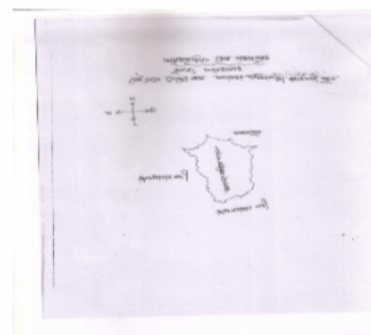

নির্বাচক নিবন্ধন আধিকারিকের স্বাক্ষর

Nazri Naksha

Google Map View

Polling Station Building Front View

Polling Station Front View

Cad View

Key MAP View

1 নাম : শুভদীপ আদক পিতার নাম: বিশ্বনাথ আদক বাড়ির নং : এন0087 বয়স : 26 লিঙ্গ : পুরুষ	TKS1878016 ফটো উপলব্ধ	2 নাম : শুভদীপ আদক পিতার নাম: রবীন্দ্রনাথ আদক বাড়ির নং : এন0098 বয়স : 23 লিঙ্গ : পুরুষ	TKS2270502 ফটো উপলব্ধ	3 নাম : গৌরহরি আদক পিতার নাম: তপন কুমার আদক বাড়ির নং : এন0109 বয়স : 26 লিঙ্গ : পুরুষ	TKS1878099 ফটো উপলব্ধ
4 নাম : মঙ্গলদীপ আদক পিতার নাম: উত্তম কুমার আদক বাড়ির নং : এন0098 বয়স : 23 লিঙ্গ : পুরুষ	TKS2270379 ফটো উপলব্ধ	5 নাম : কাবেরী আদক স্বামীর নাম: রাজকুমার আদক বাড়ির নং : এন0107 বয়স : 26 লিঙ্গ : মহিলা	TKS1877927 ফটো উপলব্ধ	6 নাম : শক্তিপদ কাঁপ পিতার নাম: মুরারী কাঁপ বাড়ির নং : n0003 বয়স : 60 লিঙ্গ : পুরুষ	WB/30/204/174773 ফটো উপলব্ধ
7 নাম : দুর্লরানী কাঁপ স্বামীর নাম: শক্তিপদ কাঁপ বাড়ির নং : n0003 বয়স : 54 লিঙ্গ : মহিলা	WB/30/204/174490 ফটো উপলব্ধ	8 নাম : ভক্তপ্রসাদ কাঁপ পিতার নাম: মুরারী কাঁপ বাড়ির নং : n0006 বয়স : 58 লিঙ্গ : পুরুষ	WB/30/204/174033 ফটো উপলব্ধ	9 নাম : সবিতা কাঁপ স্বামীর নাম: ভক্তি কাঁপ বাড়ির নং : n0006 বয়স : 53 লিঙ্গ : মহিলা	WB/30/204/174105 ফটো উপলব্ধ
10 নাম : স্বপ্না গুছাইত জানা স্বামীর নাম: মহাদেব জানা বাড়ির নং : 78 বয়স : 28 লিঙ্গ : মহিলা	TKS1732338 ফটো উপলব্ধ	11 নাম : কৃষ্ণেন্দু গুছাইত পিতার নাম: স্বপন গুছাইত বাড়ির নং : এন0078 বয়স : 26 লিঙ্গ : পুরুষ	TKS1877943 ফটো উপলব্ধ	12 নাম : সুমনা মন্ডল গুড়িয়া স্বামীর নাম: প্রসেনজিৎ গুড়িয়া বাড়ির নং : এন0052 বয়স : 31 লিঙ্গ : মহিলা	TKS1494483 ফটো উপলব্ধ
13 নাম : অদ্বৈত কুমার গুড়িয়া পিতার নাম: কৃষ্ণ প্রসাদ গুড়িয়া বাড়ির নং : n0050 বয়স : 58 লিঙ্গ : পুরুষ	WB/30/204/174422 ফটো উপলব্ধ	14 নাম : অভিজিৎ গুড়িয়া পিতার নাম: প্রশান্ত গুড়িয়া বাড়ির নং : n0062 বয়স : 29 লিঙ্গ : পুরুষ	TKS1666593 ফটো উপলব্ধ	15 নাম : সোমাস্রী গুড়িয়া পিতার নাম: অদ্বৈত কুমার গুড়িয়া বাড়ির নং : 50 বয়স : 28 লিঙ্গ : মহিলা	TKS1732320 ফটো উপলব্ধ
16 নাম : প্রতাপ গুড়িয়া পিতার নাম: নিতাইচাঁদ গুড়িয়া বাড়ির নং : 49 বয়স : 28 লিঙ্গ : পুরুষ	TKS1732494 ফটো উপলব্ধ	17 নাম : সুমিত্রা মন্ডল দাস স্বামীর নাম: মনোরঞ্জন দাস বাড়ির নং : n0048 বয়স : 34 লিঙ্গ : মহিলা	TKS1473552 ফটো উপলব্ধ	18 নাম : বসুমতী গুড়িয়া স্বামীর নাম: অজয় গুড়িয়া বাড়ির নং : n0040 বয়স : 77 লিঙ্গ : মহিলা	WB/30/204/174114 ফটো উপলব্ধ
19 নাম : তরুণ কুমার গুড়িয়া পিতার নাম: অজয় গুড়িয়া বাড়ির নং : n0040 বয়স : 43 লিঙ্গ : পুরুষ	BZW1864438 ফটো উপলব্ধ	20 নাম : রুমা (মাইতি) গুড়িয়া স্বামীর নাম: তরুণ কুমার গুড়িয়া বাড়ির নং : n0040 বয়স : 39 লিঙ্গ : মহিলা	LWY2846616 ফটো উপলব্ধ	21 নাম : মিঠু গুড়িয়া স্বামীর নাম: অরুণ গুড়িয়া বাড়ির নং : n0040 বয়স : 43 লিঙ্গ : মহিলা	BZW1864446 ফটো উপলব্ধ
22 নাম : মনোরঞ্জন দাস পিতার নাম: কার্তিক চন্দ্র দাস বাড়ির নং : n0040 বয়স : 39 লিঙ্গ : পুরুষ	TKS1067438 ফটো উপলব্ধ	23 নাম : সিন্ধুবালা গুড়িয়া স্বামীর নাম: বীরেন্দ্র গুড়িয়া বাড়ির নং : n0048 বয়স : 100 লিঙ্গ : মহিলা	BZW2120103 ফটো উপলব্ধ	24 নাম : লক্ষ্মীকান্ত গুড়িয়া পিতার নাম: বীরেন্দ্র গুড়িয়া বাড়ির নং : n0048 বয়স : 67 লিঙ্গ : পুরুষ	WB/30/204/174530 ফটো উপলব্ধ
25 নাম : কানাইলাল সামন্ত পিতার নাম: চণ্ডীচরণ সামন্ত বাড়ির নং : n0048 বয়স : 76 লিঙ্গ : পুরুষ	WB/30/204/174470 ফটো উপলব্ধ	26 নাম : মালতীরানী গুড়িয়া স্বামীর নাম: লক্ষ্মীকান্ত গুড়িয়া বাড়ির নং : n0048 বয়স : 55 লিঙ্গ : মহিলা	WB/30/204/174460 ফটো উপলব্ধ	27 নাম : মমতা গুড়িয়া পিতার নাম: লক্ষ্মীকান্ত গুড়িয়া বাড়ির নং : n0048 বয়স : 39 লিঙ্গ : মহিলা	BZW2421600 ফটো উপলব্ধ
28 নাম : বিশ্বজিৎ গুড়িয়া পিতার নাম: লক্ষ্মীকান্ত গুড়িয়া বাড়ির নং : n0048 বয়স : 38 লিঙ্গ : পুরুষ	BZW2483030 ফটো উপলব্ধ	29 নাম : বর্নালী (মন্ডল) গুড়িয়া স্বামীর নাম: বিশ্বজিৎ গুড়িয়া বাড়ির নং : n0048 বয়স : 33 লিঙ্গ : মহিলা	TKS1578871 ফটো উপলব্ধ	30 নাম : নিতাইচাঁদ গুড়িয়া পিতার নাম: কৃষ্ণ গুড়িয়া বাড়ির নং : n0049 বয়স : 64 লিঙ্গ : পুরুষ	WB/30/204/174511 ফটো উপলব্ধ