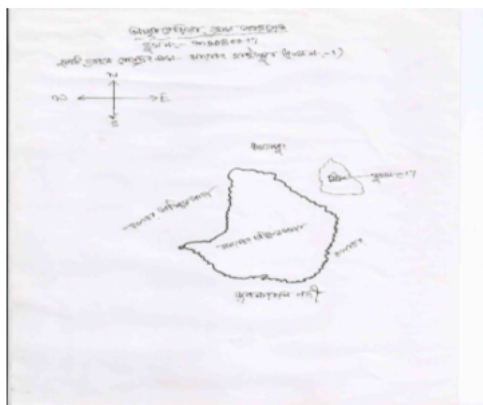

Nazri Naksha