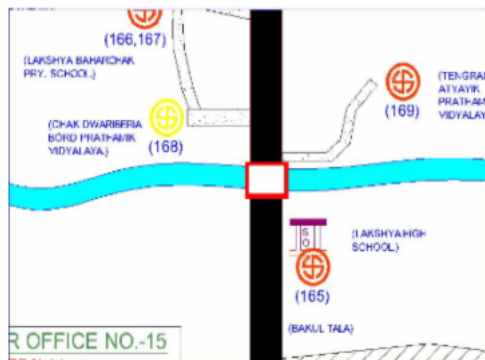

নির্বাচক নিবন্ধন আধিকারিকের স্বাক্ষর

Nazri Naksha

Google Map View

Polling Station Building Front View

Polling Station Front View

Cad View

Key MAP View

1 নাম : সাগরিকা ভূঞা(আড়ি) স্বামীর নাম: পরিতোষ আড়ি বাড়ির নং : n0243 বয়স : 31 লিঙ্গ : মহিলা	TKS1531698 ফটো উপলব্ধ	2 নাম : মধুমিতা (নাথ) প্রমানিক স্বামীর নাম: কৃষ্ণ প্রসাদ প্রমানিক বাড়ির নং : n0251 বয়স : 27 লিঙ্গ : মহিলা	TKS1856657 ফটো উপলব্ধ	3 নাম : খুকু রানী আড়ি স্বামীর নাম: রনজিত কুমার আড়ি বাড়ির নং : n0216 বয়স : 46 লিঙ্গ : মহিলা	CCJ2538965 ফটো উপলব্ধ
4 নাম : রনজিত কুমার আড়ি পিতার নাম: প্রফুল্ল আড়ি বাড়ির নং : n0215 বয়স : 52 লিঙ্গ : পুরুষ	CCJ1878909 ফটো উপলব্ধ	5 নাম : শ্রাবন্তী কুইল্যা দাস স্বামীর নাম: প্রলয় কান্তি দাস বাড়ির নং : n0224 বয়স : 33 লিঙ্গ : মহিলা	TKS1405257 ফটো উপলব্ধ	6 নাম : মোহনচন্দ্র কোলে পিতার নাম: প্রতাপ কোলে বাড়ির নং : n0220 বয়স : 60 লিঙ্গ : পুরুষ	WB/30/204/447192 ফটো উপলব্ধ
7 নাম : সূতিকনা কোলে স্বামীর নাম: মোহনচন্দ্র কোলে বাড়ির নং : n0221 বয়স : 52 লিঙ্গ : মহিলা	BZW2387561 ফটো উপলব্ধ	8 নাম : প্রিয়াঙ্কা কোলে পিতার নাম: মোহন চন্দ্র কোলে বাড়ির নং : n0220 বয়স : 32 লিঙ্গ : মহিলা	TKS1419225 ফটো উপলব্ধ	9 নাম : মৃণ্ময়ী কোলে পিতার নাম: মোহন চন্দ্র কোলে বাড়ির নং : n0220 বয়স : 26 লিঙ্গ : মহিলা	TKS2029221 ফটো উপলব্ধ
10 নাম : ভারতীরানী খাসকিল স্বামীর নাম: রামচন্দ্র খাসকিল বাড়ির নং : n0003 বয়স : 61 লিঙ্গ : মহিলা	TKS2279743 ফটো উপলব্ধ	11 নাম : রমেশ খাসকিল পিতার নাম: রামচন্দ্র খাসকিল বাড়ির নং : এন0003 বয়স : 28 লিঙ্গ : পুরুষ	TKS1765924 ফটো উপলব্ধ	12 নাম : একাদশী খাসকিল পিতার নাম: রামচন্দ্র খাসকিল বাড়ির নং : n0003 বয়স : 35 লিঙ্গ : পুরুষ	TKS1258391 ফটো উপলব্ধ
13 নাম : রামচন্দ্র খাসকিল পিতার নাম: শ্রীহরি খাসকিল বাড়ির নং : n0003 বয়স : 67 লিঙ্গ : পুরুষ	TKS1946201 ফটো উপলব্ধ	14 নাম : লক্ষ্মী ভূঞা খাসকিল স্বামীর নাম: একাদশী খাসকিল বাড়ির নং : এন0001 বয়স : 27 লিঙ্গ : মহিলা	TKS1878933 ফটো উপলব্ধ	15 নাম : বন্দিনাথ গুড়িয়া পিতার নাম: হরিপদ গুড়িয়া বাড়ির নং : n0006 বয়স : 56 লিঙ্গ : পুরুষ	TKS2143220 ফটো উপলব্ধ
16 নাম : মিতা রানী গুড়িয়া স্বামীর নাম: হরিপদ গুড়িয়া বাড়ির নং : n0006 বয়স : 71 লিঙ্গ : মহিলা	TKS2143246 ফটো উপলব্ধ	17 নাম : গোপাল চন্দ্র গুড়িয়া পিতার নাম: হরিপদ গুড়িয়া বাড়ির নং : n0005 বয়স : 54 লিঙ্গ : পুরুষ	WB/30/204/450586 ফটো উপলব্ধ	18 নাম : বেহুল্যা রানী গুড়িয়া স্বামীর নাম: বন্দিনাথ গুড়িয়া বাড়ির নং : n0006 বয়স : 49 লিঙ্গ : মহিলা	TKS2143238 ফটো উপলব্ধ
19 নাম : আকাশ গুড়িয়া পিতার নাম: গোপাল চন্দ্র গুড়িয়া বাড়ির নং : n0005 বয়স : 33 লিঙ্গ : পুরুষ	TKS1419233 ফটো উপলব্ধ	20 নাম : রমা রানী গুড়িয়া স্বামীর নাম: গোপাল চন্দ্র গুড়িয়া বাড়ির নং : n0005 বয়স : 52 লিঙ্গ : মহিলা	WB/30/204/450449 ফটো উপলব্ধ	21 নাম : শুভেন্দু ঘোড়াই পিতার নাম: শক্ত নাথ ঘোড়াই বাড়ির নং : n0024 বয়স : 30 লিঙ্গ : পুরুষ	TKS1700665 ফটো উপলব্ধ
22 নাম : সঞ্জয় কুমার ঘোড়াই পিতার নাম: সুধীর চন্দ্র ঘোড়াই বাড়ির নং : n0008 বয়স : 38 লিঙ্গ : পুরুষ	BZW2520344 ফটো উপলব্ধ	23 নাম : শীর্ষেন্দু ঘোড়াই পিতার নাম: শক্তি প্রসাদ ঘোড়াই বাড়ির নং : এন0008 বয়স : 23 লিঙ্গ : পুরুষ	TKS2278851 ফটো উপলব্ধ	24 নাম : চায়না ভূঞা ঘোড়াই স্বামীর নাম: শুভেন্দু ঘোড়াই বাড়ির নং : n0024 বয়স : 30 লিঙ্গ : মহিলা	AKQ1851898 ফটো উপলব্ধ
25 নাম : সুমন ঘোড়াই পিতার নাম: শক্তনাথ ঘোড়াই বাড়ির নং : n0024 বয়স : 26 লিঙ্গ : পুরুষ	TKS2029056 ফটো উপলব্ধ	26 নাম : রুমা ঘোড়াই স্বামীর নাম: শক্তি প্রসাদ ঘোড়াই বাড়ির নং : n0008 বয়স : 51 লিঙ্গ : মহিলা	BZW2050813 ফটো উপলব্ধ	27 নাম : কৌশিক ঘোড়াই পিতার নাম: গোবিন্দ ঘোড়াই বাড়ির নং : n0062 বয়স : 27 লিঙ্গ : পুরুষ	TKS1849538 ফটো উপলব্ধ
28 নাম : কুশল ঘোড়াই পিতার নাম: গোবিন্দ ঘোড়াই বাড়ির নং : n0062 বয়স : 25 লিঙ্গ : পুরুষ	TKS2029155 ফটো উপলব্ধ	29 নাম : মছয়া ঘোড়াই পিতার নাম: সুদর্শন ঘোড়াই বাড়ির নং : এন0008 বয়স : 25 লিঙ্গ : মহিলা	TKS2029957 ফটো উপলব্ধ	30 নাম : মুনমুন ঘোড়াই পিতার নাম: সুদর্শন ঘোড়াই বাড়ির নং : এন0008 বয়স : 24 লিঙ্গ : মহিলা	TKS2123115 ফটো উপলব্ধ