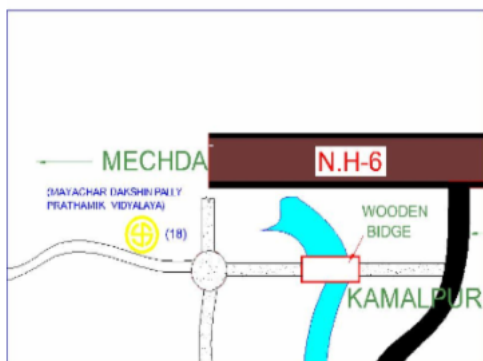

নির্বাচক নিবন্ধন আধিকারিকের স্বাক্ষর

Nazri Naksha

Google Map View

Polling Station Building Front View

Polling Station Front View

Cad View

Key MAP View

1	BZW2121606	নাম : পুরবী (বাগ)জানা স্বামীর নাম: শশীভূষণ (জানা) বাড়ির নং : n0362 বয়স : 46 লিঙ্গ : মহিলা	ফটো উপলব্ধ	2	WB/30/204/174489	নাম : রাধা বেরা (মাইতি) স্বামীর নাম: শ্যামসুন্দর মাইতি বাড়ির নং : n0078 বয়স : 70 লিঙ্গ : মহিলা	ফটো উপলব্ধ	3	BZW2352144	নাম : কৃষ্ণেন্দু মাইতি পিতার নাম: শ্যামসুন্দর মাইতি বাড়ির নং : n0078 বয়স : 48 লিঙ্গ : পুরুষ	ফটো উপলব্ধ
4	AKQ1173533	নাম : তুহিনা মাইতি স্বামীর নাম: কৃষ্ণেন্দু মাইতি বাড়ির নং : n0078 বয়স : 36 লিঙ্গ : মহিলা	ফটো উপলব্ধ	5	BZW1866060	নাম : পূর্নেন্দু মাইতি পিতার নাম: শ্যামসুন্দর মাইতি বাড়ির নং : n0078 বয়স : 45 লিঙ্গ : পুরুষ	ফটো উপলব্ধ	6	TKS1579283	নাম : পারমিতা মাইতি স্বামীর নাম: পূর্নেন্দু মাইতি বাড়ির নং : n0078 বয়স : 35 লিঙ্গ : মহিলা	ফটো উপলব্ধ
7	WB/30/204/174011	নাম : প্রশান্ত কুমার আদক পিতার নাম: বিষ্ণুপদ আদক বাড়ির নং : n0203 বয়স : 54 লিঙ্গ : পুরুষ	ফটো উপলব্ধ	8	BZW1300599	নাম : কবিতা আদক স্বামীর নাম: প্রশান্ত আদক বাড়ির নং : n0204 বয়স : 45 লিঙ্গ : মহিলা	ফটো উপলব্ধ	9	WB/30/204/174028	নাম : স্বপ্না রানী আদক স্বামীর নাম: শতদল আদক বাড়ির নং : n0299 বয়স : 50 লিঙ্গ : মহিলা	ফটো উপলব্ধ
10	WB/30/204/174803	নাম : শতদল আদক পিতার নাম: ধনঞ্জয় আদক বাড়ির নং : n0301 বয়স : 56 লিঙ্গ : পুরুষ	ফটো উপলব্ধ	11	TKS2308955	নাম : সুঘনা রানী আদক স্বামীর নাম: অমলকান্তি আদক বাড়ির নং : n0302 বয়স : 55 লিঙ্গ : মহিলা	ফটো উপলব্ধ	12	TKS1579143	নাম : সুজন কুমার আদক পিতার নাম: আদিত্য কুমার আদক বাড়ির নং : n0202 বয়স : 30 লিঙ্গ : পুরুষ	ফটো উপলব্ধ
13	WB/30/204/174169	নাম : আদিত্যকুমার আদক পিতার নাম: বিষ্ণুপদ আদক বাড়ির নং : n0201 বয়স : 59 লিঙ্গ : পুরুষ	ফটো উপলব্ধ	14	BZW2428423	নাম : রতিকান্ত আদক পিতার নাম: বিষ্ণুপদ আদক বাড়ির নং : n0199 বয়স : 39 লিঙ্গ : পুরুষ	ফটো উপলব্ধ	15	BZW2120459	নাম : নীলকান্ত আদক পিতার নাম: বিষ্ণুপদ আদক বাড়ির নং : n0198 বয়স : 44 লিঙ্গ : পুরুষ	ফটো উপলব্ধ
16	WB/30/204/174128	নাম : সন্ধ্যারানী আদক স্বামীর নাম: বিষ্ণুপদ আদক বাড়ির নং : n0197 বয়স : 77 লিঙ্গ : মহিলা	ফটো উপলব্ধ	17	TKS1815083	নাম : দেবশ্রী আদক ভৌমিক স্বামীর নাম: সুদীপ ভৌমিক বাড়ির নং : N0201 বয়স : 27 লিঙ্গ : মহিলা	ফটো উপলব্ধ	18	TKS1878750	নাম : সরমা আদক পিতার নাম: শতদল আদক বাড়ির নং : এন0301 বয়স : 26 লিঙ্গ : মহিলা	ফটো উপলব্ধ
19	TKS1993765	নাম : নারায়নচন্দ্র আদক পিতার নাম: প্রশান্ত আদক বাড়ির নং : n0203 বয়স : 25 লিঙ্গ : পুরুষ	ফটো উপলব্ধ	20	TKS1878909	নাম : পম্পা আদক স্বামীর নাম: সুজন কুমার আদক বাড়ির নং : এন0202 বয়স : 26 লিঙ্গ : মহিলা	ফটো উপলব্ধ	21	TKS1732783	নাম : সুমিতা আদক স্বামীর নাম: নীলকান্ত আদক বাড়ির নং : 198 বয়স : 31 লিঙ্গ : মহিলা	ফটো উপলব্ধ
22	BZW1298967	নাম : যমুনা আদক স্বামীর নাম: আদিত্য কুমার আদক বাড়ির নং : n0202 বয়স : 46 লিঙ্গ : মহিলা	ফটো উপলব্ধ	23	BZW2351898	নাম : অমল কান্তি আদক পিতার নাম: ধনঞ্জয় আদক বাড়ির নং : n0300 বয়স : 59 লিঙ্গ : পুরুষ	ফটো উপলব্ধ	24	TKS1365634	নাম : শোভন আদক পিতার নাম: অমল কান্তি আদক বাড়ির নং : n0303 বয়স : 32 লিঙ্গ : পুরুষ	ফটো উপলব্ধ
25	TKS2247070	নাম : সুস্মিতা সামন্ত আদক স্বামীর নাম: শোভন আদক বাড়ির নং : এন0303 বয়স : 22 লিঙ্গ : মহিলা	ফটো উপলব্ধ	26	BZW1235704	নাম : ছবিরানী কপাট স্বামীর নাম: নন্দদুলাল কপাট বাড়ির নং : n0383 বয়স : 62 লিঙ্গ : মহিলা	ফটো উপলব্ধ	27	TKS2044568	নাম : নন্দদুলাল কপাট পিতার নাম: গুণধর কপাট বাড়ির নং : n0382 বয়স : 74 লিঙ্গ : পুরুষ	ফটো উপলব্ধ
28	BZW2351575	নাম : পরিতোষ খাটুয়া পিতার নাম: সত্যচরন খাটুয়া বাড়ির নং : n0392 বয়স : 45 লিঙ্গ : পুরুষ	ফটো উপলব্ধ	29	TKS1365154	নাম : লক্ষী রানী খাটুয়া(বাগ) স্বামীর নাম: পরিতোষ খাটুয়া বাড়ির নং : n0391 বয়স : 34 লিঙ্গ : মহিলা	ফটো উপলব্ধ	30	TKS2271476	নাম : কাবেরী প্রধান খাঁড়া স্বামীর নাম: গৌতম খাঁড়া বাড়ির নং : এন0406 বয়স : 22 লিঙ্গ : মহিলা	ফটো উপলব্ধ