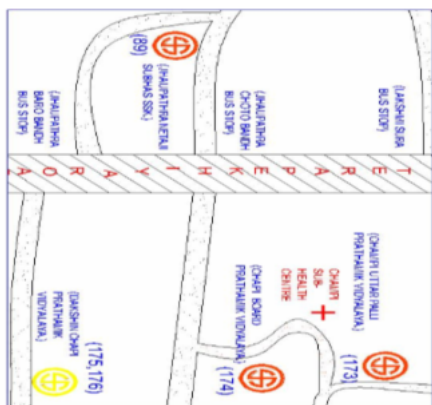

নির্বাচক নিবন্ধন আধিকারিকের স্বাক্ষর

Nazri Naksha

Google Map View

Polling Station Building Front View

Polling Station Front View

Cad View

Key MAP View

1 নাম : নুরজান বিবি স্বামীর নাম: সেক নিজামউদ্দিন বাড়ির নং : n0002 বয়স : 89 লিঙ্গ : মহিলা	WB/30/204/468246	ফটো উপলব্ধ	2 নাম : সেখ নজরুল ইসলাম পিতার নাম: সেখ নিজামউদ্দিন বাড়ির নং : n0002 বয়স : 69 লিঙ্গ : পুরুষ	BZW2262343	ফটো উপলব্ধ	3 নাম : আলেয়া বিবি স্বামীর নাম: সেক নূর মহম্মদ বাড়ির নং : n0002 বয়স : 59 লিঙ্গ : মহিলা	WB/30/204/468408	ফটো উপলব্ধ
4 নাম : সেক আলমগীর পিতার নাম: সেক নূর মহম্মদ বাড়ির নং : n0002 বয়স : 34 লিঙ্গ : পুরুষ	TKS1422286	ফটো উপলব্ধ	5 নাম : রাবিয়া বিবি স্বামীর নাম: সেখ নজরুল ইসলাম বাড়ির নং : n0002 বয়স : 53 লিঙ্গ : মহিলা	BZW2262350	ফটো উপলব্ধ	6 নাম : সেক আবু সুফিয়ান পিতার নাম: সেক দিলবাহার বাড়ির নং : n0002 বয়স : 33 লিঙ্গ : পুরুষ	TKS1422278	ফটো উপলব্ধ
7 নাম : সেখ করিম পিতার নাম: সেক আতিয়ার রহমান বাড়ির নং : n0003 বয়স : 63 লিঙ্গ : পুরুষ	WB/30/204/468584	ফটো উপলব্ধ	8 নাম : সেক হানিফউদ্দিন পিতার নাম: সেক আতিয়ার রহমান বাড়ির নং : n0003 বয়স : 42 লিঙ্গ : পুরুষ	BZW2389690	ফটো উপলব্ধ	9 নাম : সহরী বিবি স্বামীর নাম: সেক করিম বাড়ির নং : n0003 বয়স : 60 লিঙ্গ : মহিলা	WB/30/204/468161	ফটো উপলব্ধ
10 নাম : মঞ্জুরা বিবি স্বামীর নাম: সেক ফজলু বাড়ির নং : n0007 বয়স : 69 লিঙ্গ : মহিলা	WB/30/204/468458	ফটো উপলব্ধ	11 নাম : সেক মুরসেদ আলি পিতার নাম: সেক ফজলু আলি বাড়ির নং : n0007 বয়স : 49 লিঙ্গ : পুরুষ	BZW2262384	ফটো উপলব্ধ	12 নাম : সেক উসিয়ার আলি পিতার নাম: সেক ফজলুর রহমান বাড়ির নং : n0007 বয়স : 45 লিঙ্গ : পুরুষ	BZW2262376	ফটো উপলব্ধ
13 নাম : হালিমা বিবি স্বামীর নাম: সেক উসিয়ার আলি বাড়ির নং : n0007 বয়স : 38 লিঙ্গ : মহিলা	BZW2522290	ফটো উপলব্ধ	14 নাম : সেখ সফিজুদ্দিন পিতার নাম: সেখ আহম্মদ বাড়ির নং : n0022 বয়স : 62 লিঙ্গ : পুরুষ	BZW2262301	ফটো উপলব্ধ	15 নাম : জহুরা বিবি স্বামীর নাম: সেক হাসিবুল বাড়ির নং : n0025 বয়স : 44 লিঙ্গ : মহিলা	BZW2006971	ফটো উপলব্ধ
16 নাম : হাইবাত সেক পিতার নাম: আজিজুল মোস্তাফা বাড়ির নং : n0025 বয়স : 33 লিঙ্গ : পুরুষ	TKS1535343	ফটো উপলব্ধ	17 নাম : সেখ সোলেমান পিতার নাম: সেক জাহাঙ্গির বাড়ির নং : n0011 বয়স : 57 লিঙ্গ : পুরুষ	WB/30/204/468688	ফটো উপলব্ধ	18 নাম : রাবিয়া বিবি স্বামীর নাম: সেক সোলেমান বাড়ির নং : n0011 বয়স : 53 লিঙ্গ : মহিলা	WB/30/204/468289	ফটো উপলব্ধ
19 নাম : নুরজান বিবি স্বামীর নাম: সেক রহমান বাড়ির নং : n0013 বয়স : 79 লিঙ্গ : মহিলা	WB/30/204/468189	ফটো উপলব্ধ	20 নাম : আব্দুল মান্নান পিতার নাম: সেক নূর মহম্মদ বাড়ির নং : n0013 বয়স : 34 লিঙ্গ : পুরুষ	TKS1422336	ফটো উপলব্ধ	21 নাম : সেখ মুজিবর পিতার নাম: সেক ক্ষুদি বাড়ির নং : n0014 বয়স : 57 লিঙ্গ : পুরুষ	WB/30/204/468410	ফটো উপলব্ধ
22 নাম : সেখ শেরআলি পিতার নাম: সেখ রহিম বাড়ির নং : n0015 বয়স : 79 লিঙ্গ : পুরুষ	WB/30/204/468060	ফটো উপলব্ধ	23 নাম : সায়ারা বিবি স্বামীর নাম: সেক সইদুল বাড়ির নং : n0015 বয়স : 45 লিঙ্গ : মহিলা	BZW2262418	ফটো উপলব্ধ	24 নাম : সেখ সফিবুল পিতার নাম: সেখ শের আলি বাড়ির নং : n0015 বয়স : 40 লিঙ্গ : পুরুষ	BZW2522340	ফটো উপলব্ধ
25 নাম : আলেকজান বিবি স্বামীর নাম: সেক সফিবুল বাড়ির নং : n0015 বয়স : 35 লিঙ্গ : মহিলা	TKS1535293	ফটো উপলব্ধ	26 নাম : সেক হান্নান আলি পিতার নাম: সেক সের আলি বাড়ির নং : n0015 বয়স : 34 লিঙ্গ : পুরুষ	TKS1422344	ফটো উপলব্ধ	27 নাম : রুকসানা বিবি স্বামীর নাম: সেক হান্নান আলি বাড়ির নং : n0015 বয়স : 30 লিঙ্গ : মহিলা	TKS1617869	ফটো উপলব্ধ
28 নাম : সেক মহসিন পিতার নাম: সেখ লুৎফর রহমান বাড়ির নং : n0016 বয়স : 53 লিঙ্গ : পুরুষ	TKS1095157	ফটো উপলব্ধ	29 নাম : সেক আবু জাফর পিতার নাম: সেক হাফিজুদ্দিন বাড়ির নং : n0017 বয়স : 30 লিঙ্গ : পুরুষ	TKS1617810	ফটো উপলব্ধ	30 নাম : সেখ নাসিরুদ্দিন পিতার নাম: সেখ সািকির বাড়ির নং : n0018 বয়স : 79 লিঙ্গ : পুরুষ	WB/30/204/468333	ফটো উপলব্ধ