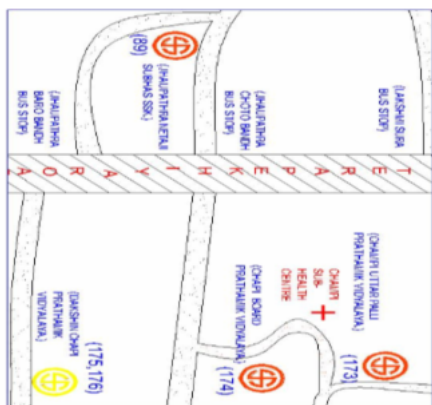

নির্বাচক নিবন্ধন আধিকারিকের স্বাক্ষর

Nazri Naksha

Google Map View

Polling Station Building Front View

Polling Station Front View

Cad View

Key MAP View

1 নাম : সেখ আজিজুল পিতার নাম: সেখ জাসিম বাড়ির নং : n0136 বয়স : 71 লিঙ্গ : পুরুষ	BZW2389351 ফটো উপলব্ধ	2 নাম : সালেহা বিবি স্বামীর নাম: সেখ আজিজুল বাড়ির নং : n0136 বয়স : 62 লিঙ্গ : মহিলা	WB/30/204/468531 ফটো উপলব্ধ	3 নাম : সেক আব্দুল জব্বার পিতার নাম: সেক বাসেদ বাড়ির নং : n0140 বয়স : 35 লিঙ্গ : পুরুষ	TKS1260272 ফটো উপলব্ধ
4 নাম : হাফেজা বিবি স্বামীর নাম: সেক সফিউল্লা বাড়ির নং : n0140 বয়স : 33 লিঙ্গ : মহিলা	TKS1329648 ফটো উপলব্ধ	5 নাম : সেখ মুস্তাফা পিতার নাম: সেক আতিয়ার বাড়ির নং : n0141 বয়স : 54 লিঙ্গ : পুরুষ	WB/30/204/468726 ফটো উপলব্ধ	6 নাম : সেক সামাদ পিতার নাম: সেক আতিয়ার বাড়ির নং : n0141 বয়স : 34 লিঙ্গ : পুরুষ	TKS1535533 ফটো উপলব্ধ
7 নাম : আয়েষাবিবি স্বামীর নাম: সেক মুস্তাফা বাড়ির নং : n0141 বয়স : 50 লিঙ্গ : মহিলা	WB/30/204/468727 ফটো উপলব্ধ	8 নাম : সেক মান্নান পিতার নাম: সেক আতিয়ার রহমান বাড়ির নং : n0141 বয়স : 31 লিঙ্গ : পুরুষ	TKS1535764 ফটো উপলব্ধ	9 নাম : সেখ কেলাম পিতার নাম: সেক গোফুর বাড়ির নং : n0143 বয়স : 59 লিঙ্গ : পুরুষ	WB/30/204/468319 ফটো উপলব্ধ
10 নাম : আসপিয়া বিবি স্বামীর নাম: সেক হরমুজ বাড়ির নং : n0136 বয়স : 32 লিঙ্গ : মহিলা	TKS1535749 ফটো উপলব্ধ	11 নাম : সেক হাবিবুল পিতার নাম: সেক ঝাটু বাড়ির নং : n0136 বয়স : 32 লিঙ্গ : পুরুষ	TKS1422625 ফটো উপলব্ধ	12 নাম : সেখ সুবান পিতার নাম: রহমান বাড়ির নং : n0137 বয়স : 71 লিঙ্গ : পুরুষ	WB/30/204/468418 ফটো উপলব্ধ
13 নাম : আজমীরা বিবি স্বামীর নাম: সেক সামসুদ্দিন বাড়ির নং : n0137 বয়স : 41 লিঙ্গ : মহিলা	TKS1095322 ফটো উপলব্ধ	14 নাম : সহরী বিবি স্বামীর নাম: সেক সুবান বাড়ির নং : n0137 বয়স : 63 লিঙ্গ : মহিলা	WB/30/204/468168 ফটো উপলব্ধ	15 নাম : সেক সোলেমান পিতার নাম: সেক সুবান বাড়ির নং : n0137 বয়স : 38 লিঙ্গ : পুরুষ	TKS1260264 ফটো উপলব্ধ
16 নাম : সেক সাহালাম পিতার নাম: সেক সুবান বাড়ির নং : n0137 বয়স : 31 লিঙ্গ : পুরুষ	TKS1535517 ফটো উপলব্ধ	17 নাম : সেক সাদেক মায়ের নাম: সাকিনা বিবি বাড়ির নং : n0138 বয়স : 41 লিঙ্গ : পুরুষ	TKS1186048 ফটো উপলব্ধ	18 নাম : মুর্শিদা বিবি স্বামীর নাম: সেখ সাত্তার বাড়ির নং : n0138 বয়স : 41 লিঙ্গ : মহিলা	BZW2264190 ফটো উপলব্ধ
19 নাম : পৌরী কোটাল স্বামীর নাম: অনন্ত কোটাল বাড়ির নং : n0127 বয়স : 37 লিঙ্গ : মহিলা	TKS0701300 ফটো উপলব্ধ	20 নাম : জাহানারা বেগম স্বামীর নাম: সেক ইসমাইল বাড়ির নং : n0129 বয়স : 56 লিঙ্গ : মহিলা	WB/30/204/468720 ফটো উপলব্ধ	21 নাম : সেক সেরিফুল পিতার নাম: সেক সুবান বাড়ির নং : N0137 বয়স : 27 লিঙ্গ : পুরুষ	TKS1852458 ফটো উপলব্ধ
22 নাম : অনন্ত কোটাল পিতার নাম: বিফল কোটাল বাড়ির নং : n0127 বয়স : 48 লিঙ্গ : পুরুষ	BZW2389401 ফটো উপলব্ধ	23 নাম : মঞ্জুরিকা কোটাল স্বামীর নাম: প্রশান্ত কোটাল বাড়ির নং : n0127 বয়স : 49 লিঙ্গ : মহিলা	BZW0917385 ফটো উপলব্ধ	24 নাম : সেখ ইসমাইল পিতার নাম: সেখ দিলজান বাড়ির নং : n0127 বয়স : 64 লিঙ্গ : পুরুষ	WB/30/204/468721 ফটো উপলব্ধ
25 নাম : সেক আজবাহার পিতার নাম: সেক মুস্তাফা বাড়ির নং : n0141 বয়স : 28 লিঙ্গ : মহিলা	TKS1767581 ফটো উপলব্ধ	26 নাম : সেক আসিক আলি পিতার নাম: সেক ইসমাইল বাড়ির নং : n0127 বয়স : 27 লিঙ্গ : পুরুষ	TKS1826007 ফটো উপলব্ধ	27 নাম : সেক আলি আজগর পিতার নাম: সেক আব্দুল কালাম বাড়ির নং : এন0143 বয়স : 26 লিঙ্গ : পুরুষ	TKS1876002 ফটো উপলব্ধ
28 নাম : সামসুদ্দিন সেক পিতার নাম: সেখ সুবান বাড়ির নং : n0137 বয়স : 47 লিঙ্গ : পুরুষ	BZW2007805 ফটো উপলব্ধ	29 নাম : সেক সাইফুল পিতার নাম: সেক আজিজুল বাড়ির নং : n0136 বয়স : 31 লিঙ্গ : পুরুষ	TKS1535509 ফটো উপলব্ধ	30 নাম : সেক সৈয়দ পিতার নাম: সেক আজিজুল বাড়ির নং : n0136 বয়স : 35 লিঙ্গ : পুরুষ	TKS1260249 ফটো উপলব্ধ