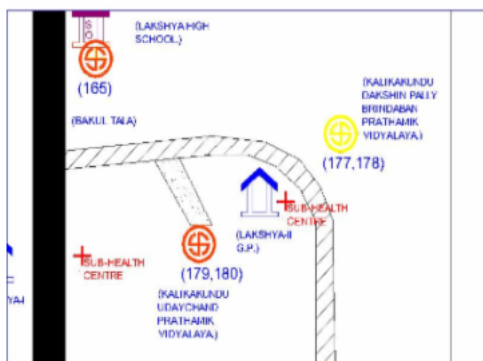

নির্বাচক নিবন্ধন আধিকারিকের স্বাক্ষর

Nazri Naksha

Google Map View

Polling Station Building Front View

Polling Station Front View

Cad View

Key MAP View

বিধানসভা নির্বাচনক্ষেত্রের নং, নাম : 208-মহিষাদল  
ভাগ নং, নাম : 1-কালিকাকুন্ডু (শীমুলতলা বাগানপাড়া)