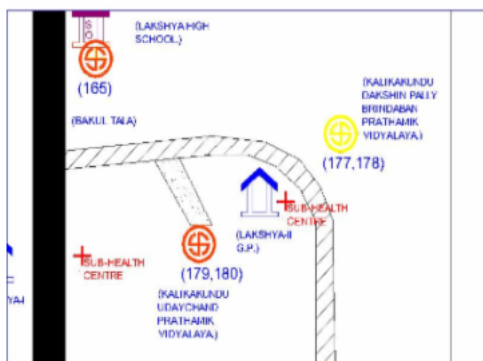

নির্বাচক নিবন্ধন আধিকারিকের স্বাক্ষর

Nazri Naksha

Google Map View

Polling Station Building Front View

Polling Station Front View

Cad View

Key MAP View

বিধানসভা নির্বাচনক্ষেত্রের নং, নাম : 208-মহিষাদল
ভাগ নং, নাম : 1-কালিকাকুন্ডু (কুইল্যা ও দোলুইপাড়া)