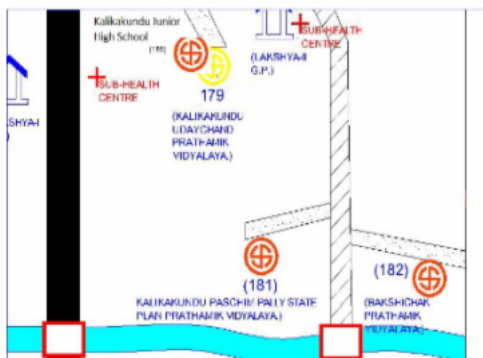

নির্বাচক নিবন্ধন আধিকারিকের স্বাক্ষর

Nazri Naksha

Google Map View

Polling Station Building Front View

Polling Station Front View

Cad View

Key MAP View

1 নাম : মফেজান বিবি স্বামীর নাম: শেখ জাহাঙ্গীর বাড়ির নং : n0003 বয়স : 41 লিঙ্গ : মহিলা	TKS1187855 ফটো উপলব্ধ	2 নাম : সেক সাজাহান পিতার নাম: সেক একামত বাড়ির নং : n0003 বয়স : 36 লিঙ্গ : পুরুষ	TKS1187848 ফটো উপলব্ধ	3 নাম : সেক জাহাঙ্গীর পিতার নাম: সেক একামত বাড়ির নং : n0003 বয়স : 47 লিঙ্গ : পুরুষ	BZW2012441 ফটো উপলব্ধ
4 নাম : আসমিনা বিবি স্বামীর নাম: শেখ সাজাহান বাড়ির নং : n0003 বয়স : 32 লিঙ্গ : মহিলা	TKS1537042 ফটো উপলব্ধ	5 নাম : সেক জ্যাহেদুল পিতার নাম: সেক একামত বাড়ির নং : n0003 বয়স : 52 লিঙ্গ : পুরুষ	WB/30/204/477106 ফটো উপলব্ধ	6 নাম : জোহিদা বিবি স্বামীর নাম: সেক একামত বাড়ির নং : n0003 বয়স : 67 লিঙ্গ : মহিলা	BZW2390599 ফটো উপলব্ধ
7 নাম : সেক একামত পিতার নাম: সেক হাফিজুদ্দিন বাড়ির নং : n0003 বয়স : 72 লিঙ্গ : পুরুষ	WB/30/204/477421 ফটো উপলব্ধ	8 নাম : আহ্রোজা বিবি স্বামীর নাম: সেক জাহেদুল বাড়ির নং : n0003 বয়স : 35 লিঙ্গ : মহিলা	TKS1330794 ফটো উপলব্ধ	9 নাম : সেক সেয়েল পিতার নাম: সেক জাহাঙ্গীর বাড়ির নং : কালিকাকুন্ডু বয়স : 21 লিঙ্গ : পুরুষ	TKS2337780 ফটো উপলব্ধ
10 নাম : সুরজিৎ মাইতি পিতার নাম: নিতাই চন্দ্র মাইতি বাড়ির নং : n0028 বয়স : 45 লিঙ্গ : পুরুষ	BZW2013092 ফটো উপলব্ধ	11 নাম : রেখা রানী দাস (মাইতি) স্বামীর নাম: নিতাই চন্দ্র মাইতি বাড়ির নং : n0028 বয়স : 69 লিঙ্গ : মহিলা	WB/30/204/477939 ফটো উপলব্ধ	12 নাম : শংকর আদক পিতার নাম: রামকৃষ্ণ আদক বাড়ির নং : n0065 বয়স : 62 লিঙ্গ : পুরুষ	WB/30/204/477050 ফটো উপলব্ধ
13 নাম : সুলেখা আদক স্বামীর নাম: শংকর আদক বাড়ির নং : n0065 বয়স : 57 লিঙ্গ : মহিলা	WB/30/204/477970 ফটো উপলব্ধ	14 নাম : সত্যসাধন আদক পিতার নাম: শংকর আদক বাড়ির নং : n0065 বয়স : 33 লিঙ্গ : পুরুষ	TKS1330802 ফটো উপলব্ধ	15 নাম : শশাংক আদক পিতার নাম: রামকৃষ্ণ আদক বাড়ির নং : n0065 বয়স : 57 লিঙ্গ : পুরুষ	WB/30/204/477184 ফটো উপলব্ধ
16 নাম : সুজলা আদক স্বামীর নাম: শশাংক আদক বাড়ির নং : n0065 বয়স : 52 লিঙ্গ : মহিলা	WB/30/204/477537 ফটো উপলব্ধ	17 নাম : উপেন্দ্র আদক পিতার নাম: শশাংক আদক বাড়ির নং : n0065 বয়স : 34 লিঙ্গ : পুরুষ	TKS1330810 ফটো উপলব্ধ	18 নাম : কাজল আদক স্বামীর নাম: অর্জুন আদক বাড়ির নং : n0066 বয়স : 52 লিঙ্গ : মহিলা	WB/30/204/477538 ফটো উপলব্ধ
19 নাম : সঞ্জয় আদক পিতার নাম: অর্জুন আদক বাড়ির নং : n0066 বয়স : 30 লিঙ্গ : পুরুষ	TKS1619014 ফটো উপলব্ধ	20 নাম : লক্ষ্মীকান্ত আদক পিতার নাম: পঞ্চানন আদক বাড়ির নং : n0066 বয়স : 57 লিঙ্গ : পুরুষ	BZW2390607 ফটো উপলব্ধ	21 নাম : চম্পা আদক স্বামীর নাম: লক্ষ্মীকান্ত আদক বাড়ির নং : n0066 বয়স : 47 লিঙ্গ : মহিলা	BZW2266799 ফটো উপলব্ধ
22 নাম : সুদর্শন আদক পিতার নাম: পঞ্চানন আদক বাড়ির নং : n0066 বয়স : 54 লিঙ্গ : পুরুষ	BZW0937177 ফটো উপলব্ধ	23 নাম : আল্পনা আদক স্বামীর নাম: সুদর্শন আদক বাড়ির নং : n0066 বয়স : 51 লিঙ্গ : মহিলা	WB/30/204/477739 ফটো উপলব্ধ	24 নাম : তপতী আদক স্বামীর নাম: প্রশান্ত আদক বাড়ির নং : n0067 বয়স : 46 লিঙ্গ : মহিলা	BZW2012474 ফটো উপলব্ধ
25 নাম : তাপস আদক পিতার নাম: সুদর্শন আদক বাড়ির নং : n0066 বয়স : 29 লিঙ্গ : পুরুষ	TKS1768746 ফটো উপলব্ধ	26 নাম : রঞ্জন আদক পিতার নাম: শ্রীকান্ত আদক বাড়ির নং : n0066 বয়স : 31 লিঙ্গ : পুরুষ	TKS1537059 ফটো উপলব্ধ	27 নাম : বাপী আদক পিতার নাম: লক্ষ্মীকান্ত আদক বাড়ির নং : এন0054 বয়স : 25 লিঙ্গ : পুরুষ	TKS2066991 ফটো উপলব্ধ
28 নাম : শ্রীকান্ত আদক পিতার নাম: পঞ্চানন আদক বাড়ির নং : n0066 বয়স : 62 লিঙ্গ : পুরুষ	WB/30/204/477808 ফটো উপলব্ধ	29 নাম : সাবিত্রী আদক স্বামীর নাম: শ্রীকান্ত আদক বাড়ির নং : n0066 বয়স : 57 লিঙ্গ : মহিলা	WB/30/204/477804 ফটো উপলব্ধ	30 নাম : চন্দন আদক পিতার নাম: শ্রীকান্ত আদক বাড়ির নং : n0066 বয়স : 33 লিঙ্গ : পুরুষ	TKS1424340 ফটো উপলব্ধ