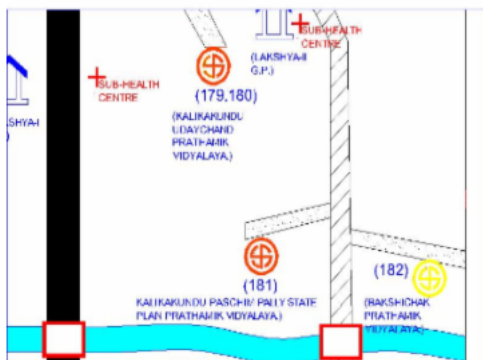

নির্বাচক নিবন্ধন আধিকারিকের স্বাক্ষর

Nazri Naksha

Google Map View

Polling Station Building Front View

Polling Station Front View

Cad View

Key MAP View

1	WB/30/204/480191	নাম : শ্যামাপদ আচার্য পিতার নাম: অমল্যচরন আচার্য বাড়ির নং : n0117 বয়স : 62 লিঙ্গ : পুরুষ	ফটো উপলব্ধ	2	WB/30/204/480820	নাম : সীমারানী আচার্য স্বামীর নাম: শ্যামাপদ আচার্য বাড়ির নং : n0117 বয়স : 60 লিঙ্গ : মহিলা	ফটো উপলব্ধ	3	WB/30/204/480473	নাম : ভোলানাথ আচার্য পিতার নাম: গুনাধর আচার্য বাড়ির নং : n0119 বয়স : 69 লিঙ্গ : পুরুষ	ফটো উপলব্ধ
4	WB/30/204/480821	নাম : সন্ধ্যারানী আচার্য স্বামীর নাম: ভোলানাথ আচার্য বাড়ির নং : n0119 বয়স : 66 লিঙ্গ : মহিলা	ফটো উপলব্ধ	5	BZW1273374	নাম : লবকুমার আচার্য পিতার নাম: শ্যামাপদ আচার্য বাড়ির নং : n0119 বয়স : 47 লিঙ্গ : পুরুষ	ফটো উপলব্ধ	6	TKS1425057	নাম : সরস্বতী আচার্য স্বামীর নাম: লবকুমার আচার্য বাড়ির নং : n0119 বয়স : 38 লিঙ্গ : মহিলা	ফটো উপলব্ধ
7	TKS1929041	নাম : সন্ধ্যারানী আচার্য স্বামীর নাম: আদিত্য আচার্য বাড়ির নং : n0123 বয়স : 66 লিঙ্গ : মহিলা	ফটো উপলব্ধ	8	TKS1929033	নাম : শ্রীমন্ত আচার্য পিতার নাম: আদিত্য আচার্য বাড়ির নং : n0123 বয়স : 49 লিঙ্গ : পুরুষ	ফটো উপলব্ধ	9	BZW2014256	নাম : সীমারানী আচার্য স্বামীর নাম: শ্রীমন্ত আচার্য বাড়ির নং : n0123 বয়স : 40 লিঙ্গ : মহিলা	ফটো উপলব্ধ
10	WB/30/204/480664	নাম : শক্তিপদ আচার্য পিতার নাম: অমল্যচরন আচার্য বাড়ির নং : n0130 বয়স : 73 লিঙ্গ : পুরুষ	ফটো উপলব্ধ	11	WB/30/204/480927	নাম : অঞ্জনা আচার্য স্বামীর নাম: শক্তিপদ আচার্য বাড়ির নং : n0130 বয়স : 64 লিঙ্গ : মহিলা	ফটো উপলব্ধ	12	BZW1274000	নাম : মৃত্যুঞ্জয় আচার্য পিতার নাম: শক্তিপদ আচার্য বাড়ির নং : n0130 বয়স : 47 লিঙ্গ : পুরুষ	ফটো উপলব্ধ
13	BZW2014249	নাম : সরস্বতী আচার্য স্বামীর নাম: মৃত্যুঞ্জয় আচার্য বাড়ির নং : n0130 বয়স : 44 লিঙ্গ : মহিলা	ফটো উপলব্ধ	14	WB/30/204/480616	নাম : বিশ্বনাথ আচার্য পিতার নাম: গুনাধর আচার্য বাড়ির নং : n0131 বয়স : 81 লিঙ্গ : পুরুষ	ফটো উপলব্ধ	15	WB/30/204/480597	নাম : কালিপদ আচার্য পিতার নাম: বিশ্বনাথ আচার্য বাড়ির নং : n0131 বয়স : 53 লিঙ্গ : পুরুষ	ফটো উপলব্ধ
16	WB/30/204/480615	নাম : বীণাপানি আচার্য স্বামীর নাম: বিশ্বনাথ আচার্য বাড়ির নং : n0131 বয়স : 74 লিঙ্গ : মহিলা	ফটো উপলব্ধ	17	BZW2268415	নাম : সঞ্জীব আচার্য পিতার নাম: গুরুপ্রসাদ আচার্য বাড়ির নং : n0137 বয়স : 43 লিঙ্গ : পুরুষ	ফটো উপলব্ধ	18	TKS1425107	নাম : চৈতালি (পুঞ্জ) আচার্য স্বামীর নাম: সঞ্জীব আচার্য বাড়ির নং : n0137 বয়স : 37 লিঙ্গ : মহিলা	ফটো উপলব্ধ
19	BZW2524155	নাম : পিন্টু আচার্য পিতার নাম: বিষ্ণুপদ আচার্য বাড়ির নং : n0137 বয়স : 37 লিঙ্গ : পুরুষ	ফটো উপলব্ধ	20	TKS1537505	নাম : তাপস আচার্য মায়ের নাম: বন্দনা বালা আচার্য বাড়ির নং : n0137 বয়স : 31 লিঙ্গ : পুরুষ	ফটো উপলব্ধ	21	TKS0728550	নাম : দেবশীষ আচার্য পিতার নাম: স্বদেশ রঞ্জন আচার্য বাড়ির নং : n0118 বয়স : 40 লিঙ্গ : পুরুষ	ফটো উপলব্ধ
22	TKS1929017	নাম : বর্গারানী আচার্য স্বামীর নাম: ভক্তিপ্রসাদ আচার্য বাড়ির নং : n0129 বয়স : 62 লিঙ্গ : মহিলা	ফটো উপলব্ধ	23	WB/30/204/480190	নাম : চিত্তরঞ্জন আচার্য পিতার নাম: আশুতোষ আচার্য বাড়ির নং : n0132 বয়স : 69 লিঙ্গ : পুরুষ	ফটো উপলব্ধ	24	WB/30/204/480666	নাম : মনোরঞ্জন আচার্য পিতার নাম: আশুতোষ আচার্য বাড়ির নং : n0132 বয়স : 60 লিঙ্গ : পুরুষ	ফটো উপলব্ধ
25	WB/30/204/480667	নাম : বিজলী আচার্য স্বামীর নাম: মনোরঞ্জন আচার্য বাড়ির নং : n0132 বয়স : 55 লিঙ্গ : মহিলা	ফটো উপলব্ধ	26	BZW2014264	নাম : কাননবালা আচার্য স্বামীর নাম: প্রতাপ আচার্য বাড়ির নং : n0132 বয়স : 61 লিঙ্গ : মহিলা	ফটো উপলব্ধ	27	TKS1703776	নাম : আল্পনা আচার্য স্বামীর নাম: বিজয় আচার্য বাড়ির নং : n0137 বয়স : 30 লিঙ্গ : মহিলা	ফটো উপলব্ধ
28	TKS1425040	নাম : শিপ্রা রানী আচার্য স্বামীর নাম: সমীরন আচার্য বাড়ির নং : n0117 বয়স : 32 লিঙ্গ : মহিলা	ফটো উপলব্ধ	29	BZW2335057	নাম : সমীরন আচার্য পিতার নাম: শ্যামাপদ আচার্য বাড়ির নং : n0117 বয়স : 40 লিঙ্গ : পুরুষ	ফটো উপলব্ধ	30	TKS1123181	নাম : সোমনাথ আচার্য পিতার নাম: শ্যামাপদ আচার্য বাড়ির নং : n0117 বয়স : 40 লিঙ্গ : পুরুষ	ফটো উপলব্ধ