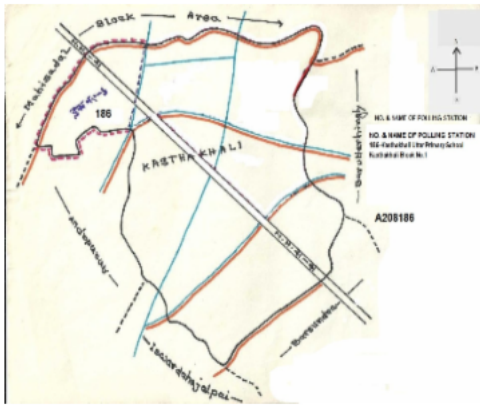

Nazri Naksha