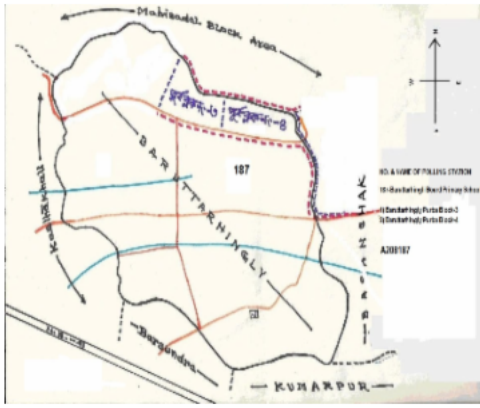

Nazri Naksha