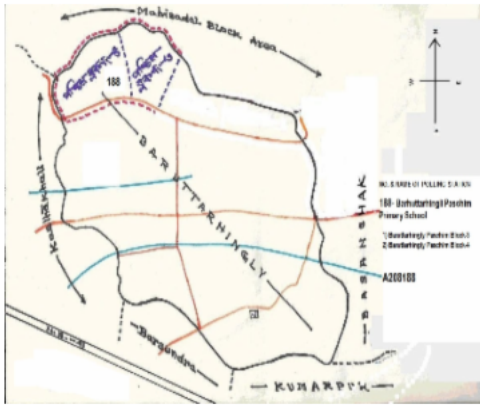

Nazri Naksha