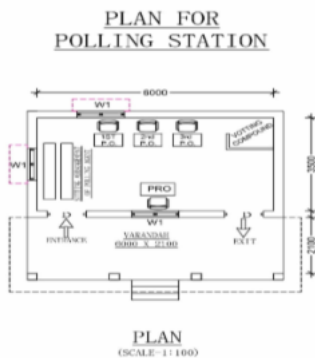

নির্বাচক নিবন্ধন আধিকারিকের স্বাক্ষর

Nazri Naksha

Google Map View

Polling Station Building Front View

Polling Station Front View

Cad View

Key MAP View

1 নাম : বানু বিবি স্বামীর নাম: ইয়াসিন সেক বাড়ির নং : n0068 বয়স : 64 লিঙ্গ : মহিলা	WB/30/205/012389	ফটো উপলব্ধ	2 নাম : ফাতেমা বিবি স্বামীর নাম: সহিদুল সেক বাড়ির নং : n0069 বয়স : 52 লিঙ্গ : মহিলা	WB/30/205/012392	ফটো উপলব্ধ	3 নাম : সেক আব্দুল হাকিম পিতার নাম: সেক আব্দুল হামিদ বাড়ির নং : n0073 বয়স : 39 লিঙ্গ : পুরুষ	CCJ3256831	ফটো উপলব্ধ
4 নাম : সেক নুরমহম্মদ পিতার নাম: সেক নওসর আলি বাড়ির নং : n0074 বয়স : 45 লিঙ্গ : পুরুষ	CCJ2613420	ফটো উপলব্ধ	5 নাম : কহিনুর বিবি স্বামীর নাম: সেক নওসর বাড়ির নং : n0074 বয়স : 72 লিঙ্গ : মহিলা	WB/30/205/012225	ফটো উপলব্ধ	6 নাম : আর্জিনা বিবি স্বামীর নাম: নুরমহম্মদ বাড়ির নং : n0074 বয়স : 44 লিঙ্গ : মহিলা	CCJ2565299	ফটো উপলব্ধ
7 নাম : জাহানারা বিবি স্বামীর নাম: সেক মতিবুল বাড়ির নং : n0098 বয়স : 31 লিঙ্গ : মহিলা	TKS1539782	ফটো উপলব্ধ	8 নাম : মালেকা বিবি স্বামীর নাম: আবুল কালাম বাড়ির নং : n0104 বয়স : 56 লিঙ্গ : মহিলা	WB/30/205/012529	ফটো উপলব্ধ	9 নাম : মাছদা বিবি স্বামীর নাম: সেক সাইফুদ্দিন বাড়ির নং : n0105 বয়স : 43 লিঙ্গ : মহিলা	CCJ2613180	ফটো উপলব্ধ
10 নাম : রহিমা বিবি স্বামীর নাম: সেক আসানুর বাড়ির নং : n0105 বয়স : 33 লিঙ্গ : মহিলা	TKS1620988	ফটো উপলব্ধ	11 নাম : সেক আসানুর মায়ের নাম: সুরতজান বিবি বাড়ির নং : n0105 বয়স : 31 লিঙ্গ : পুরুষ	TKS1620996	ফটো উপলব্ধ	12 নাম : জয়না বিবি স্বামীর নাম: সেক সিরাজুল ইসলাম বাড়ির নং : n0095 বয়স : 77 লিঙ্গ : মহিলা	WB/30/205/012220	ফটো উপলব্ধ
13 নাম : রাজিয়াবিবি স্বামীর নাম: সেক বাসেদ বাড়ির নং : n0096 বয়স : 79 লিঙ্গ : মহিলা	WB/30/205/012762	ফটো উপলব্ধ	14 নাম : সেক সাবির আলি পিতার নাম: সেক রেজাবুল হক বাড়ির নং : n0096 বয়স : 39 লিঙ্গ : পুরুষ	CCJ3256849	ফটো উপলব্ধ	15 নাম : ইয়ারুল বিবি স্বামীর নাম: সেক সাবির আলি বাড়ির নং : n0096 বয়স : 37 লিঙ্গ : মহিলা	CCJ3256872	ফটো উপলব্ধ
16 নাম : রসিদাবিবি স্বামীর নাম: সেক রেজাবুল বাড়ির নং : n0096 বয়স : 53 লিঙ্গ : মহিলা	CCJ3077336	ফটো উপলব্ধ	17 নাম : সেক আমিন ইসলাম পিতার নাম: সেক সানোয়ার বাড়ির নং : n0101 বয়স : 34 লিঙ্গ : পুরুষ	TKS1427988	ফটো উপলব্ধ	18 নাম : রাবেয়া বিবি স্বামীর নাম: উমর আলি বাড়ির নং : n0247 বয়স : 65 লিঙ্গ : মহিলা	CCJ2206431	ফটো উপলব্ধ
19 নাম : সেক সাইফুল পিতার নাম: সেক আনোয়ার বাড়ির নং : n0076 বয়স : 50 লিঙ্গ : পুরুষ	WB/30/205/012081	ফটো উপলব্ধ	20 নাম : নুরজান বিবি স্বামীর নাম: সেক সাইফুল বাড়ির নং : n0076 বয়স : 46 লিঙ্গ : মহিলা	CCJ3077328	ফটো উপলব্ধ	21 নাম : সেক হাসিবুল পিতার নাম: আনোয়ার বাড়ির নং : n0076 বয়স : 43 লিঙ্গ : পুরুষ	CCJ2565240	ফটো উপলব্ধ
22 নাম : সাবিলা বিবি স্বামীর নাম: সেক হাসিবুল বাড়ির নং : n0076 বয়স : 35 লিঙ্গ : মহিলা	TKS1190925	ফটো উপলব্ধ	23 নাম : আলেয়াবিবি স্বামীর নাম: সেক আবুসালে বাড়ির নং : n0077 বয়স : 54 লিঙ্গ : মহিলা	WB/30/205/012352	ফটো উপলব্ধ	24 নাম : সেক নুর মহম্মদ পিতার নাম: সহিদুল বাড়ির নং : n0081 বয়স : 48 লিঙ্গ : পুরুষ	CCJ2613370	ফটো উপলব্ধ
25 নাম : সেক হান্নান আলি পিতার নাম: সেক মামুদ আলি বাড়ির নং : n0082 বয়স : 60 লিঙ্গ : পুরুষ	WB/30/205/012639	ফটো উপলব্ধ	26 নাম : আলি আহম্মদ পিতার নাম: সেক হান্নান আলি বাড়ির নং : n0082 বয়স : 33 লিঙ্গ : পুরুষ	TKS1539873	ফটো উপলব্ধ	27 নাম : আলেয়াবিবি স্বামীর নাম: সেক হান্নান বাড়ির নং : n0082 বয়স : 56 লিঙ্গ : মহিলা	WB/30/205/012317	ফটো উপলব্ধ
28 নাম : রসিদাবিবি স্বামীর নাম: সেক আশুবউদ্দিন বাড়ির নং : n0089 বয়স : 80 লিঙ্গ : মহিলা	WB/30/205/012490	ফটো উপলব্ধ	29 নাম : ফাতেমা বিবি স্বামীর নাম: সেক আজম বাড়ির নং : n0090 বয়স : 42 লিঙ্গ : মহিলা	TKS0756270	ফটো উপলব্ধ	30 নাম : সেক আনসার আলি পিতার নাম: সেক আব্দুল ওহাব বাড়ির নং : n0090 বয়স : 45 লিঙ্গ : পুরুষ	CCJ1862929	ফটো উপলব্ধ