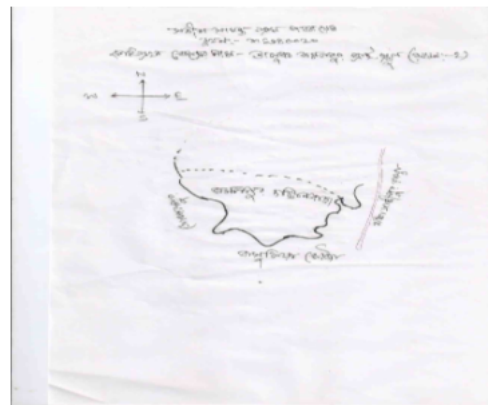

নির্বাচক নিবন্ধন আধিকারিকের স্বাক্ষর

Nazri Naksha

Google Map View

Polling Station Building Front View

Polling Station Front View

Cad View

Key MAP View

1	TKS1508498	নাম : চম্পা (দাস) মাহাতো স্বামীর নাম: চন্দন মাহাতো বাড়ির নং : n0092 বয়স : 33 লিঙ্গ : মহিলা	ফটো উপলব্ধ	2	TKS1815240	নাম : মৌমিতা জানা মাইতি স্বামীর নাম: জয়দেব মাইতি বাড়ির নং : N0072 বয়স : 28 লিঙ্গ : মহিলা	ফটো উপলব্ধ	3	TKS1983675	নাম : পবিত্র অধিকারী পিতার নাম: নন্দলাল অধিকারী বাড়ির নং : n0072 বয়স : 26 লিঙ্গ : পুরুষ	ফটো উপলব্ধ
4	TKS1983691	নাম : শিবনারায়ন অধিকারী পিতার নাম: চন্দন অধিকারী বাড়ির নং : n0072 বয়স : 27 লিঙ্গ : পুরুষ	ফটো উপলব্ধ	5	TKS1983659	নাম : হরিপদ অধিকারী পিতার নাম: ধীরেন্দ্র অধিকারী বাড়ির নং : n0072 বয়স : 25 লিঙ্গ : পুরুষ	ফটো উপলব্ধ	6	TKS1983717	নাম : অতনু অধিকারী পিতার নাম: লক্ষ্মণ অধিকারী বাড়ির নং : n0072 বয়স : 25 লিঙ্গ : পুরুষ	ফটো উপলব্ধ
7	WB/30/204/177399	নাম : লক্ষন অধিকারী পিতার নাম: মুরারী অধিকারী বাড়ির নং : n0072 বয়স : 59 লিঙ্গ : পুরুষ	ফটো উপলব্ধ	8	WB/30/204/177340	নাম : কুমারী অধিকারী স্বামীর নাম: মুরারী অধিকারী বাড়ির নং : n0072 বয়স : 83 লিঙ্গ : মহিলা	ফটো উপলব্ধ	9	TKS1366384	নাম : শান্তনু অধিকারী পিতার নাম: লক্ষ্মণ অধিকারী বাড়ির নং : n0072 বয়স : 33 লিঙ্গ : পুরুষ	ফটো উপলব্ধ
10	TKS1224716	নাম : জয়দেব মাইতি পিতার নাম: পূর্ণচন্দ্র মাইতি বাড়ির নং : n0072 বয়স : 34 লিঙ্গ : পুরুষ	ফটো উপলব্ধ	11	BZW2352532	নাম : শেফালী দাস স্বামীর নাম: কাঞ্চন দাস বাড়ির নং : n0072 বয়স : 59 লিঙ্গ : মহিলা	ফটো উপলব্ধ	12	WB/30/204/201492	নাম : গীতা মাইতি স্বামীর নাম: পূর্ণ চন্দ্র মাইতি বাড়ির নং : n0072 বয়স : 62 লিঙ্গ : মহিলা	ফটো উপলব্ধ
13	WB/30/204/177166	নাম : আভারানী অধিকারী স্বামীর নাম: ধীরেন্দ্র অধিকারী বাড়ির নং : n0072 বয়স : 50 লিঙ্গ : মহিলা	ফটো উপলব্ধ	14	TKS1457217	নাম : দেবপ্রসাদ অধিকারী পিতার নাম: জগন্নাথ অধিকারী বাড়ির নং : n0072 বয়স : 33 লিঙ্গ : পুরুষ	ফটো উপলব্ধ	15	WB/30/204/177167	নাম : রীনা অধিকারী স্বামীর নাম: জগন্নাথ অধিকারী বাড়ির নং : n0072 বয়স : 55 লিঙ্গ : মহিলা	ফটো উপলব্ধ
16	WB/30/204/177159	নাম : জগন্নাথ অধিকারী পিতার নাম: শ্যামচাঁদ অধিকারী বাড়ির নং : n0072 বয়স : 60 লিঙ্গ : পুরুষ	ফটো উপলব্ধ	17	WB/30/204/177165	নাম : সাবিত্রী অধিকারী স্বামীর নাম: শ্যামচাঁদ অধিকারী বাড়ির নং : n0072 বয়স : 81 লিঙ্গ : মহিলা	ফটো উপলব্ধ	18	BZW2352524	নাম : নমিতা অধিকারী পিতার নাম: ত্রিভঙ্গ অধিকারী বাড়ির নং : n0072 বয়স : 55 লিঙ্গ : মহিলা	ফটো উপলব্ধ
19	TKS1457225	নাম : বাপী অধিকারী পিতার নাম: খোকন অধিকারী বাড়ির নং : n0072 বয়স : 32 লিঙ্গ : পুরুষ	ফটো উপলব্ধ	20	WB/30/204/177305	নাম : দৈবকী অধিকারী স্বামীর নাম: খোকন অধিকারী বাড়ির নং : n0072 বয়স : 52 লিঙ্গ : মহিলা	ফটো উপলব্ধ	21	WB/30/204/177603	নাম : খোকন অধিকারী পিতার নাম: ত্রিভঙ্গ অধিকারী বাড়ির নং : n0072 বয়স : 57 লিঙ্গ : পুরুষ	ফটো উপলব্ধ
22	WB/30/204/177281	নাম : কমলা অধিকারী স্বামীর নাম: নন্দলাল অধিকারী বাড়ির নং : n0072 বয়স : 58 লিঙ্গ : মহিলা	ফটো উপলব্ধ	23	WB/30/204/177820	নাম : নন্দলাল অধিকারী পিতার নাম: ত্রিভঙ্গ অধিকারী বাড়ির নং : n0072 বয়স : 64 লিঙ্গ : পুরুষ	ফটো উপলব্ধ	24	WB/30/204/177386	নাম : শতদলরানী অধিকারী স্বামীর নাম: ত্রিভঙ্গ অধিকারী বাড়ির নং : n0072 বয়স : 90 লিঙ্গ : মহিলা	ফটো উপলব্ধ
25	BZW1238989	নাম : রীনা অধিকারী স্বামীর নাম: চন্দন অধিকারী বাড়ির নং : n0072 বয়স : 48 লিঙ্গ : মহিলা	ফটো উপলব্ধ	26	WB/30/204/177194	নাম : চন্দন অধিকারী পিতার নাম: গোপাল অধিকারী বাড়ির নং : n0072 বয়স : 51 লিঙ্গ : পুরুষ	ফটো উপলব্ধ	27	BZW1238971	নাম : জ্যোৎস্না অধিকারী স্বামীর নাম: তাপস অধিকারী বাড়ির নং : n0072 বয়স : 45 লিঙ্গ : মহিলা	ফটো উপলব্ধ
28	WB/30/204/177515	নাম : তাপস অধিকারী পিতার নাম: মুরারী অধিকারী বাড়ির নং : n0072 বয়স : 52 লিঙ্গ : পুরুষ	ফটো উপলব্ধ	29	WB/30/204/177387	নাম : কাজল অধিকারী স্বামীর নাম: লক্ষন অধিকারী বাড়ির নং : n0072 বয়স : 54 লিঙ্গ : মহিলা	ফটো উপলব্ধ	30	TKS1667369	নাম : কাজল অধিকারী পিতার নাম: ধীরেন্দ্র অধিকারী বাড়ির নং : n0072 বয়স : 30 লিঙ্গ : পুরুষ	ফটো উপলব্ধ