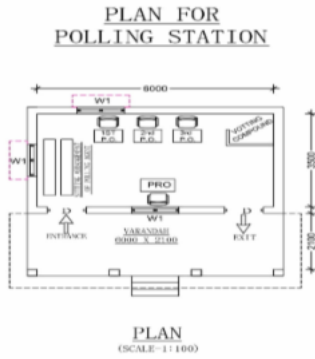

নির্বাচক নিবন্ধন আধিকারিকের স্বাক্ষর

Nazri Naksha

Google Map View

Polling Station Building Front View

Polling Station Front View

Cad View

Key MAP View

1 নাম : রীনারানী দাস(পাল) স্বামীর নাম: গৌরাজ পাল বাড়ির নং : n0107 বয়স : 36 লিঙ্গ : মহিলা	TKS1194091 ফটো উপলব্ধ	2 নাম : মৌসুমী মিশ্র (উথাসিনী) স্বামীর নাম: দূর্গাপদ উথাসিনী বাড়ির নং : n0153 বয়স : 35 লিঙ্গ : মহিলা	TKS1194380 ফটো উপলব্ধ	3 নাম : সঙ্গীতা মিশ্র (উথাসিনী) স্বামীর নাম: মহাদেব উথাসিনী বাড়ির নং : n0155 বয়স : 32 লিঙ্গ : মহিলা	TKS1432590 ফটো উপলব্ধ
4 নাম : অনিমা দাস (পাল) স্বামীর নাম: বিধান পাল বাড়ির নং : n0142 বয়স : 33 লিঙ্গ : মহিলা	TKS1543271 ফটো উপলব্ধ	5 নাম : টুম্পা মাইতি (পাল) স্বামীর নাম: শংকর প্রসাদ পাল বাড়ির নং : n0165 বয়স : 33 লিঙ্গ : মহিলা	TKS1791243 ফটো উপলব্ধ	6 নাম : মহাদেব উথাসিনী পিতার নাম: সুনীল উথাসিনী বাড়ির নং : n0156 বয়স : 44 লিঙ্গ : পুরুষ	CCJ2217586 ফটো উপলব্ধ
7 নাম : সুনীল উথাসিনী পিতার নাম: হরিপদ উথাসিনী বাড়ির নং : n0160 বয়স : 70 লিঙ্গ : পুরুষ	WB/30/205/036796 ফটো উপলব্ধ	8 নাম : ভগবতী উথাসিনী স্বামীর নাম: কালিপদ উথাসিনী বাড়ির নং : n0060 বয়স : 62 লিঙ্গ : মহিলা	CCJ3083110 ফটো উপলব্ধ	9 নাম : আদিত্য উথাসিনী পিতার নাম: কালিপদ উথাসিনী বাড়ির নং : n0060 বয়স : 39 লিঙ্গ : পুরুষ	CCJ3259652 ফটো উপলব্ধ
10 নাম : দিপালী ভট্টাচার্য উথাসিনী স্বামীর নাম: আদিত্য উথাসিনী বাড়ির নং : n0060 বয়স : 31 লিঙ্গ : মহিলা	TKS1624204 ফটো উপলব্ধ	11 নাম : ভবানী উথাসিনী স্বামীর নাম: সুনীল উথাসিনী বাড়ির নং : n0154 বয়স : 63 লিঙ্গ : মহিলা	WB/30/205/036280 ফটো উপলব্ধ	12 নাম : দূর্গাপদ উথাসিনী পিতার নাম: সুনীল উথাসিনী বাড়ির নং : n0152 বয়স : 39 লিঙ্গ : পুরুষ	CCJ3005345 ফটো উপলব্ধ
13 নাম : সীমারানী কয়াল স্বামীর নাম: স্বপন কয়াল বাড়ির নং : n0072 বয়স : 54 লিঙ্গ : মহিলা	WB/30/205/036162 ফটো উপলব্ধ	14 নাম : স্বপন কয়াল পিতার নাম: অনিল কয়াল বাড়ির নং : n0072 বয়স : 58 লিঙ্গ : পুরুষ	WB/30/205/036033 ফটো উপলব্ধ	15 নাম : সন্ধ্যা কয়াল স্বামীর নাম: অনিল কয়াল বাড়ির নং : n0072 বয়স : 79 লিঙ্গ : মহিলা	WB/30/205/036026 ফটো উপলব্ধ
16 নাম : নির্মালা কয়াল পিতার নাম: অজিত কয়াল বাড়ির নং : n0059 বয়স : 62 লিঙ্গ : মহিলা	WB/30/205/036198 ফটো উপলব্ধ	17 নাম : সন্ধ্যা কয়াল স্বামীর নাম: শিবায়ন কয়াল বাড়ির নং : n0073 বয়স : 55 লিঙ্গ : মহিলা	WB/30/205/036321 ফটো উপলব্ধ	18 নাম : শিবায়ন কয়াল পিতার নাম: অনন্ত কয়াল বাড়ির নং : n0073 বয়স : 59 লিঙ্গ : পুরুষ	WB/30/205/036146 ফটো উপলব্ধ
19 নাম : সীতারাম কয়াল পিতার নাম: অজিত কয়াল বাড়ির নং : n0058 বয়স : 66 লিঙ্গ : পুরুষ	WB/30/205/036356 ফটো উপলব্ধ	20 নাম : সরস্বতী কয়াল স্বামীর নাম: সীতারাম কয়াল বাড়ির নং : n0058 বয়স : 57 লিঙ্গ : মহিলা	CCJ3083128 ফটো উপলব্ধ	21 নাম : রূপ কুমার কয়াল পিতার নাম: সীতারাম কয়াল বাড়ির নং : এন0058 বয়স : 24 লিঙ্গ : পুরুষ	TKS2101228 ফটো উপলব্ধ
22 নাম : রবিশঙ্কর কয়াল পিতার নাম: স্বপন কয়াল বাড়ির নং : এন0072 বয়স : 25 লিঙ্গ : পুরুষ	TKS2102374 ফটো উপলব্ধ	23 নাম : বিজলী কর স্বামীর নাম: বিষ্ণুপদ কর বাড়ির নং : n0150 বয়স : 53 লিঙ্গ : মহিলা	CCJ3260080 ফটো উপলব্ধ	24 নাম : বিষ্ণুপদ কর পিতার নাম: অনাদি চরন কর বাড়ির নং : n0149 বয়স : 60 লিঙ্গ : পুরুষ	CCJ3260072 ফটো উপলব্ধ
25 নাম : হরেকৃষ্ণ কর পিতার নাম: নারায়ন কর বাড়ির নং : n0148 বয়স : 37 লিঙ্গ : পুরুষ	TKS1194166 ফটো উপলব্ধ	26 নাম : জল্পনা কর স্বামীর নাম: নারায়ন কর বাড়ির নং : n0147 বয়স : 62 লিঙ্গ : মহিলা	CCJ3260106 ফটো উপলব্ধ	27 নাম : নারায়ন কর পিতার নাম: অনাদিচরন কর বাড়ির নং : n0146 বয়স : 69 লিঙ্গ : পুরুষ	CCJ3260098 ফটো উপলব্ধ
28 নাম : বিল্বপদ কর পিতার নাম: অনাদিচরন কর বাড়ির নং : n0139 বয়স : 62 লিঙ্গ : পুরুষ	CCJ3260114 ফটো উপলব্ধ	29 নাম : সন্ধ্যারানী কর স্বামীর নাম: বিল্বপদ কর বাড়ির নং : n0138 বয়স : 57 লিঙ্গ : মহিলা	CCJ3260122 ফটো উপলব্ধ	30 নাম : সঞ্জীব কর পিতার নাম: রবীন্দ্রনাথ কর বাড়ির নং : n0137 বয়স : 31 লিঙ্গ : পুরুষ	TKS1543263 ফটো উপলব্ধ